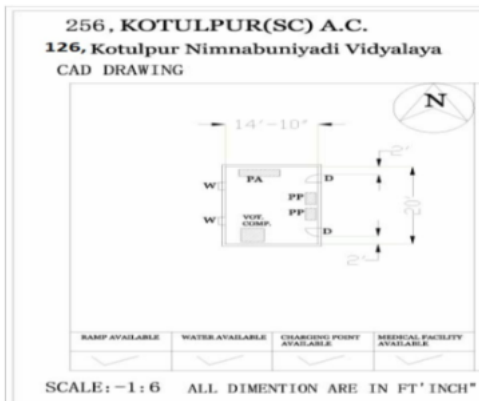

নির্বাচক নিবন্ধন আধিকারিকের স্বাক্ষর

Nazri Naksha

Google Map View

Polling Station Building Front View

Polling Station Front View

Cad View

Key MAP View

1 নাম : সরিতা সিং (চ্যাটাঙ্গী) স্বামীর নাম: দুলাল চ্যাটাঙ্গী বাড়ির নং : n0176 বয়স : 35 লিঙ্গ : মহিলা	NRZ1265552	ফটো উপলব্ধ	2 নাম : শিল্পা অধিকারী পিতার নাম: গোপাল কৃষ্ণ অধিকারী বাড়ির নং : n0106 বয়স : 25 লিঙ্গ : মহিলা	NRZ2044717	ফটো উপলব্ধ	3 নাম : সোমা অধিকারী স্বামীর নাম: দুর্গা প্রসাদ অধিকারী বাড়ির নং : n0106 বয়স : 43 লিঙ্গ : মহিলা	NRZ2222495	ফটো উপলব্ধ
4 নাম : দুর্গা প্রসাদ অধিকারী পিতার নাম: রবিসাধন অধিকারী বাড়ির নং : n0106 বয়স : 53 লিঙ্গ : পুরুষ	NRZ2222412	ফটো উপলব্ধ	5 নাম : মিঠা অধিকারী স্বামীর নাম: গোপাল কৃষ্ণ অধিকারী বাড়ির নং : n0106 বয়স : 46 লিঙ্গ : মহিলা	BHV1649359	ফটো উপলব্ধ	6 নাম : গোপালকৃষ্ণ অধিকারী পিতার নাম: রবিসাধন অধিকারী বাড়ির নং : n0106 বয়স : 58 লিঙ্গ : পুরুষ	NRZ2264513	ফটো উপলব্ধ
7 নাম : শ্রেয়া অধিকারী পিতার নাম: গোপাল কৃষ্ণ অধিকারী বাড়ির নং : এন0106 বয়স : 21 লিঙ্গ : মহিলা	NRZ2464352	ফটো উপলব্ধ	8 নাম : শুভদীপ অধিকারী পিতার নাম: দুর্গা প্রসাদ অধিকারী বাড়ির নং : এন0106 বয়স : 21 লিঙ্গ : পুরুষ	NRZ2464295	ফটো উপলব্ধ	9 নাম : অর্পণ আচার্য পিতার নাম: সুকুমার আচার্য বাড়ির নং : এন0056 বয়স : 22 লিঙ্গ : পুরুষ	NRZ2376010	ফটো উপলব্ধ
10 নাম : বৃন্দা আচার্য স্বামীর নাম: সুভাষ চন্দ্র আচার্য বাড়ির নং : n0056 বয়স : 50 লিঙ্গ : মহিলা	BHV1311604	ফটো উপলব্ধ	11 নাম : সুভাষ চন্দ্র আচার্য পিতার নাম: শ্যামা পদ আচার্য বাড়ির নং : n0056 বয়স : 59 লিঙ্গ : পুরুষ	NRZ2132207	ফটো উপলব্ধ	12 নাম : মন্দিরা আচার্য স্বামীর নাম: সুকুমার আচার্য বাড়ির নং : n0056 বয়স : 42 লিঙ্গ : মহিলা	BHV2349975	ফটো উপলব্ধ
13 নাম : প্রীতম আচার্য পিতার নাম: সুভাষ চন্দ্র আচার্য বাড়ির নং : n0056 বয়স : 27 লিঙ্গ : পুরুষ	NRZ1898956	ফটো উপলব্ধ	14 নাম : সুকুমার আচার্য পিতার নাম: শ্যামা পদ আচার্য বাড়ির নং : n0056 বয়স : 54 লিঙ্গ : পুরুষ	WB/36/254/387386	ফটো উপলব্ধ	15 নাম : পুষ্পা ওয়াডে অন্যান্য: রমেশ ওয়াডে বাড়ির নং : n0173 বয়স : 67 লিঙ্গ : মহিলা	NRZ1424886	ফটো উপলব্ধ
16 নাম : ভবেশ ওয়াডে অন্যান্য: রমেশ ওয়াডে বাড়ির নং : n0173 বয়স : 43 লিঙ্গ : পুরুষ	NRZ1424878	ফটো উপলব্ধ	17 নাম : আল্পা ওয়াডে স্বামীর নাম: ভবেশ ওয়াডে বাড়ির নং : n0173 বয়স : 33 লিঙ্গ : মহিলা	NRZ1622315	ফটো উপলব্ধ	18 নাম : হিতেশ ওয়াডে স্বামীর নাম: পুষ্পা ওয়াডে বাড়ির নং : n0173 বয়স : 43 লিঙ্গ : পুরুষ	NRZ1265818	ফটো উপলব্ধ
19 নাম : রামপ্রসাদ কাবড়ী পিতার নাম: কালীপদ কাবড়ী বাড়ির নং : n0100 বয়স : 65 লিঙ্গ : পুরুষ	WB/36/254/387475	ফটো উপলব্ধ	20 নাম : মায়ী কাবড়ী স্বামীর নাম: রামপ্রসাদ কাবড়ী বাড়ির নং : n0100 বয়স : 56 লিঙ্গ : মহিলা	BHV1648773	ফটো উপলব্ধ	21 নাম : শ্যামসুন্দর কাবড়ী পিতার নাম: কালীপদ কাবড়ী বাড়ির নং : n0100 বয়স : 57 লিঙ্গ : পুরুষ	WB/36/254/387292	ফটো উপলব্ধ
22 নাম : তুলসী কাবড়ী স্বামীর নাম: শ্যামসুন্দর কাবড়ী বাড়ির নং : n0100 বয়স : 43 লিঙ্গ : মহিলা	BHV2524650	ফটো উপলব্ধ	23 নাম : সাত্যকী কাবড়ী পিতার নাম: শ্যামসুন্দর কাবড়ী বাড়ির নং : n0100 বয়স : 25 লিঙ্গ : পুরুষ	NRZ2044345	ফটো উপলব্ধ	24 নাম : শুচিস্মিতা কাবড়ী পিতার নাম: শ্যামসুন্দর কাবড়ী বাড়ির নং : n0100 বয়স : 24 লিঙ্গ : মহিলা	NRZ2222149	ফটো উপলব্ধ
25 নাম : দেবজ্যোতি কাবড়ী পিতার নাম: রামপ্রসাদ কাবড়ী বাড়ির নং : n0100 বয়স : 28 লিঙ্গ : পুরুষ	NRZ1806082	ফটো উপলব্ধ	26 নাম : অনুশ্রী কাবড়ী পিতার নাম: রামপ্রসাদ কাবড়ী বাড়ির নং : n0100 বয়স : 31 লিঙ্গ : মহিলা	NRZ1622307	ফটো উপলব্ধ	27 নাম : তনুশ্রী মাল কারক স্বামীর নাম: প্রশান্ত কুমার কারক বাড়ির নং : n0164 বয়স : 46 লিঙ্গ : মহিলা	BHV1437698	ফটো উপলব্ধ
28 নাম : প্রশান্ত কুমার কারক পিতার নাম: বলাই চন্দ্র কারক বাড়ির নং : n0164 বয়স : 57 লিঙ্গ : পুরুষ	NRZ1680925	ফটো উপলব্ধ	29 নাম : ঋতব্রত কারক পিতার নাম: প্রশান্ত কুমার কারক বাড়ির নং : এন0164 বয়স : 21 লিঙ্গ : পুরুষ	NRZ2463966	ফটো উপলব্ধ	30 নাম : সঞ্চিতা ভূমিজ স্বামীর নাম: আশিষ ক্ষেত্রপাল বাড়ির নং : এন0015 বয়স : 25 লিঙ্গ : মহিলা	NRZ2332070	ফটো উপলব্ধ