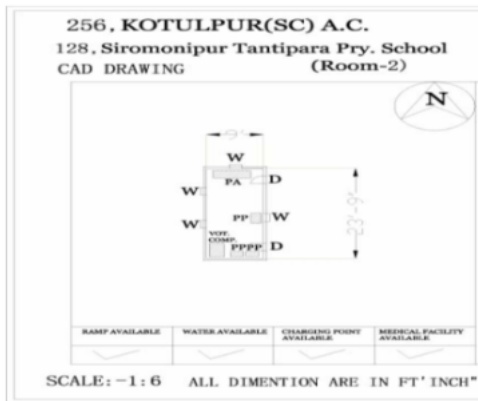

নির্বাচক নিবন্ধন আধিকারিকের স্বাক্ষর

Nazri Naksha

Google Map View

Polling Station Building Front View

Polling Station Front View

Cad View

Key MAP View

বিধানসভা নির্বাচনক্ষেত্রের নং, নাম : 256-কোডুলপুর
ভাগ নং, নাম : 1-শিরোমণিপুর মৌজা (আংশিক)