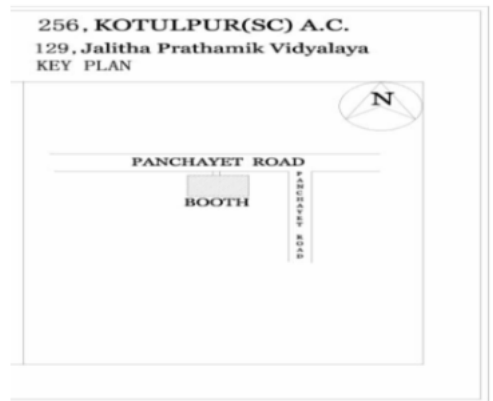

নির্বাচক নিবন্ধন আধিকারিকের স্বাক্ষর

Nazri Naksha

Google Map View

Polling Station Building Front View

Polling Station Front View

Cad View

Key MAP View

বিধানসভা নির্বাচনক্ষেত্রের নং, নাম : 256-কোভুলপুর  
ভাগ নং, নাম : 1-শিরোমণিপুর মৌজা (আংশিক)