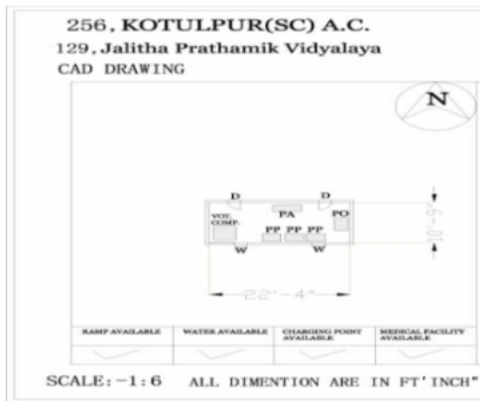

নির্বাচক নিবন্ধন আধিকারিকের স্বাক্ষর

Nazri Naksha

Google Map View

Polling Station Building Front View

Polling Station Front View

Cad View

Key MAP View

বিধানসভা নির্বাচনক্ষেত্রের নং, নাম : 256-কোভুলপুর  
ভাগ নং, নাম : 1-শিরোমণিপুর মৌজা (আংশিক)