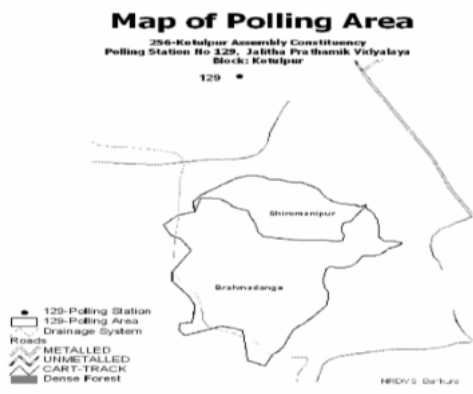

Nazri Naksha