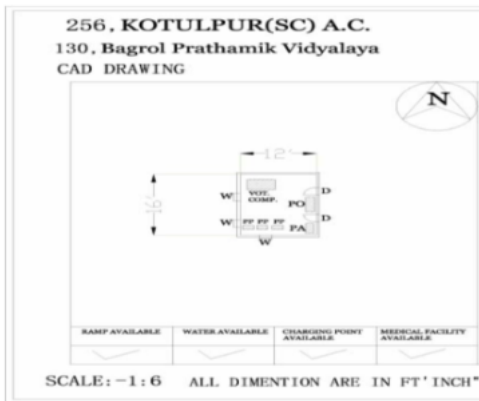

নির্বাচক নিবন্ধন আধিকারিকের স্বাক্ষর

Nazri Naksha

Google Map View

Polling Station Building Front View

Polling Station Front View

Cad View

Key MAP View

বিধানসভা নির্বাচনক্ষেত্রের নং, নাম : 256-কোডুলপুর  
ভাগ নং, নাম : 1-শিরোমনিপুর,পাত্রপাড়া,পোড়েলপাড়া,পশ্চিমপাড়া,অন্যান্য