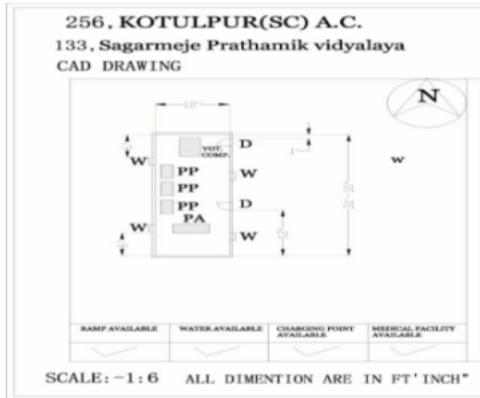

নির্বাচক নিবন্ধন আধিকারিকের স্বাক্ষর

Nazri Naksha

Google Map View

Polling Station Building Front View

Polling Station Front View

Cad View

Key MAP View

1 নাম : শান্তিনাথ কুণ্ড পিতার নাম: সহদেব কুণ্ড বাড়ির নং : n0003 বয়স : 35 লিঙ্গ : পুরুষ	NRZ1426592 ফটো উপলব্ধ	2 নাম : কম্পনা কুণ্ড স্বামীর নাম: ভাস্কর কুণ্ড বাড়ির নং : n0033 বয়স : 61 লিঙ্গ : মহিলা	WB/36/254/441229 ফটো উপলব্ধ	3 নাম : পঞ্চগনন কুণ্ড পিতার নাম: গোকুল কুণ্ড বাড়ির নং : n0033 বয়স : 61 লিঙ্গ : পুরুষ	WB/36/254/441216 ফটো উপলব্ধ
4 নাম : উত্তর কুণ্ড স্বামীর নাম: পঞ্চগনন কুণ্ড বাড়ির নং : n0033 বয়স : 56 লিঙ্গ : মহিলা	WB/36/254/441394 ফটো উপলব্ধ	5 নাম : রামকিংকর কুণ্ড পিতার নাম: গোকুল কুণ্ড বাড়ির নং : n0033 বয়স : 64 লিঙ্গ : পুরুষ	WB/36/254/441153 ফটো উপলব্ধ	6 নাম : দিপালী কুণ্ড স্বামীর নাম: রামকিংকর কুণ্ড বাড়ির নং : n0033 বয়স : 59 লিঙ্গ : মহিলা	WB/36/254/441230 ফটো উপলব্ধ
7 নাম : সুশান্ত কুণ্ড পিতার নাম: নকুল কুণ্ড বাড়ির নং : n0033 বয়স : 54 লিঙ্গ : পুরুষ	WB/36/254/441090 ফটো উপলব্ধ	8 নাম : শ্রীকান্ত কুণ্ড পিতার নাম: নকুল কুণ্ড বাড়ির নং : n0034 বয়স : 59 লিঙ্গ : পুরুষ	WB/36/254/441165 ফটো উপলব্ধ	9 নাম : অপর্ণা কুণ্ড স্বামীর নাম: শ্রীকান্ত কুণ্ড বাড়ির নং : n0034 বয়স : 42 লিঙ্গ : মহিলা	BHV2354108 ফটো উপলব্ধ
10 নাম : প্রভাকর কুণ্ড পিতার নাম: নকুল কুণ্ড বাড়ির নং : n0034 বয়স : 57 লিঙ্গ : পুরুষ	WB/36/254/441089 ফটো উপলব্ধ	11 নাম : আল্লা কুণ্ড স্বামীর নাম: প্রভাকর কুণ্ড বাড়ির নং : n0034 বয়স : 48 লিঙ্গ : মহিলা	BHV1563048 ফটো উপলব্ধ	12 নাম : সন্দ্যা কুণ্ড স্বামীর নাম: দিবাকর কুণ্ড বাড়ির নং : n0034 বয়স : 66 লিঙ্গ : মহিলা	WB/36/254/441311 ফটো উপলব্ধ
13 নাম : মনু কুণ্ড পিতার নাম: দিবাকর কুণ্ড বাড়ির নং : n0034 বয়স : 51 লিঙ্গ : পুরুষ	WB/36/254/441583 ফটো উপলব্ধ	14 নাম : আনন্দ কুণ্ড পিতার নাম: গোকুল কুণ্ড বাড়ির নং : n0034 বয়স : 52 লিঙ্গ : পুরুষ	WB/36/254/441163 ফটো উপলব্ধ	15 নাম : বুল্টী কুণ্ড স্বামীর নাম: আনন্দ কুণ্ড বাড়ির নং : n0034 বয়স : 39 লিঙ্গ : মহিলা	BHV2354991 ফটো উপলব্ধ
16 নাম : মিন্টু কুণ্ড পিতার নাম: পঞ্চগনন কুণ্ড বাড়ির নং : n0129 বয়স : 29 লিঙ্গ : পুরুষ	NRZ1719764 ফটো উপলব্ধ	17 নাম : অঞ্জলী কুণ্ড স্বামীর নাম: ভৈরব কুণ্ড বাড়ির নং : n0001 বয়স : 53 লিঙ্গ : মহিলা	WB/36/254/441361 ফটো উপলব্ধ	18 নাম : মৃত্যঞ্জয় কুণ্ড পিতার নাম: ভৈরব কুণ্ড বাড়ির নং : n0001 বয়স : 34 লিঙ্গ : পুরুষ	NRZ1426550 ফটো উপলব্ধ
19 নাম : অনিতা কুণ্ড স্বামীর নাম: মৃত্যঞ্জয় কুণ্ড বাড়ির নং : n0001 বয়স : 35 লিঙ্গ : মহিলা	NRZ1517390 ফটো উপলব্ধ	20 নাম : কাঞ্চন কুণ্ড স্বামীর নাম: গদাধর কুণ্ড বাড়ির নং : n0003 বয়স : 65 লিঙ্গ : মহিলা	WB/36/254/441241 ফটো উপলব্ধ	21 নাম : সঞ্জয় কুণ্ড পিতার নাম: গদাধর কুণ্ড বাড়ির নং : n0003 বয়স : 42 লিঙ্গ : পুরুষ	BHV2354033 ফটো উপলব্ধ
22 নাম : সহদেব কুণ্ড পিতার নাম: কৃষ্ণপদ কুণ্ড বাড়ির নং : n0003 বয়স : 65 লিঙ্গ : পুরুষ	WB/36/254/441315 ফটো উপলব্ধ	23 নাম : ঝর্ণা কুণ্ড স্বামীর নাম: সহদেব কুণ্ড বাড়ির নং : n0003 বয়স : 57 লিঙ্গ : মহিলা	WB/36/254/441242 ফটো উপলব্ধ	24 নাম : স্বপন কুমার কুণ্ড পিতার নাম: কৃষ্ণপদ কুণ্ড বাড়ির নং : n0003 বয়স : 53 লিঙ্গ : পুরুষ	WB/36/254/441026 ফটো উপলব্ধ
25 নাম : অমিত কুণ্ড পিতার নাম: প্রভাকর কুণ্ড বাড়ির নং : n0034 বয়স : 28 লিঙ্গ : পুরুষ	NRZ1807841 ফটো উপলব্ধ	26 নাম : রীণা দে কুণ্ড স্বামীর নাম: সঞ্জয় কুণ্ড বাড়ির নং : n0003 বয়স : 28 লিঙ্গ : মহিলা	NRZ1900406 ফটো উপলব্ধ	27 নাম : পিন্টু কুণ্ড পিতার নাম: স্বপন কুণ্ড বাড়ির নং : n0003 বয়স : 24 লিঙ্গ : পুরুষ	NRZ2166528 ফটো উপলব্ধ
28 নাম : ময়না কুণ্ড স্বামীর নাম: স্বপন কুণ্ড বাড়ির নং : n0003 বয়স : 43 লিঙ্গ : মহিলা	BHV2354074 ফটো উপলব্ধ	29 নাম : গদাধর কুণ্ড পিতার নাম: কৃষ্ণপদ কুণ্ড বাড়ির নং : n0003 বয়স : 74 লিঙ্গ : পুরুষ	WB/36/254/441324 ফটো উপলব্ধ	30 নাম : চম্পা কুণ্ড স্বামীর নাম: তপন কুণ্ড বাড়ির নং : n0002 বয়স : 33 লিঙ্গ : মহিলা	NRZ1426667 ফটো উপলব্ধ