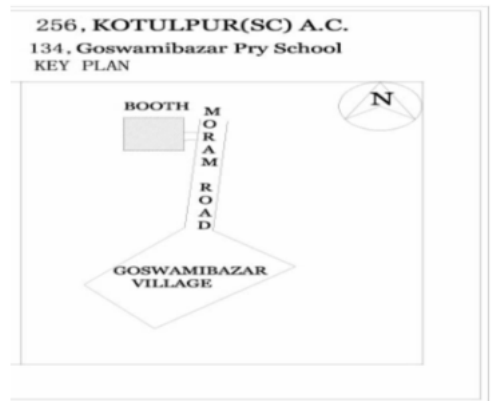

নির্বাচক নিবন্ধন আধিকারিকের স্বাক্ষর

Nazri Naksha

Google Map View

Polling Station Building Front View

Polling Station Front View

Cad View

Key MAP View

1 নাম : সমীর আর্ডি পিতার নাম: উত্তম আর্ডি বাড়ির নং : n0050 বয়স : 27 লিঙ্গ : পুরুষ	NRZ1957174 ফটো উপলব্ধ	2 নাম : সোমা কাটারী ধাড়া স্বামীর নাম: তাপস ধাড়া বাড়ির নং : n0105 বয়স : 26 লিঙ্গ : মহিলা	WUQ2299659 ফটো উপলব্ধ	3 নাম : কেয়া কোলে পাল স্বামীর নাম: প্রদীপ পাল বাড়ির নং : এন0019 বয়স : 24 লিঙ্গ : মহিলা	NRZ2241370 ফটো উপলব্ধ
4 নাম : মৌসুমী গোস্বামী স্বামীর নাম: সন্তুগোপাল গোস্বামী বাড়ির নং : এন0055 বয়স : 32 লিঙ্গ : মহিলা	NRZ2314045 ফটো উপলব্ধ	5 নাম : সর্বানী গোস্বামী স্বামীর নাম: সুমন গোস্বামী বাড়ির নং : এন0044 বয়স : 24 লিঙ্গ : মহিলা	NRZ2313666 ফটো উপলব্ধ	6 নাম : রুমা গোস্বামী স্বামীর নাম: দীপেন গোস্বামী বাড়ির নং : এন0046 বয়স : 25 লিঙ্গ : মহিলা	NRZ2050029 ফটো উপলব্ধ
7 নাম : তুলসী টাঙ্গী পিতার নাম: শান্তি টাঙ্গী বাড়ির নং : n0056 বয়স : 24 লিঙ্গ : মহিলা	NRZ2166726 ফটো উপলব্ধ	8 নাম : প্রিয়াঙ্কা ঢালি স্বামীর নাম: মনসা ঢালি বাড়ির নং : এন0039 বয়স : 22 লিঙ্গ : মহিলা	NRZ2351690 ফটো উপলব্ধ	9 নাম : শিবু দাস পিতার নাম: সুজয় দাস বাড়ির নং : এন0060 বয়স : 26 লিঙ্গ : পুরুষ	NRZ1957141 ফটো উপলব্ধ
10 নাম : শিল্পা দাস স্বামীর নাম: শিবু দাস বাড়ির নং : এন0060 বয়স : 23 লিঙ্গ : মহিলা	NRZ2351674 ফটো উপলব্ধ	11 নাম : বাপন দিগার পিতার নাম: সন্ন্যাসী দিগার বাড়ির নং : n0096 বয়স : 26 লিঙ্গ : পুরুষ	NRZ1957125 ফটো উপলব্ধ	12 নাম : মিঠুন দিগার পিতার নাম: চিত্তরঞ্জন দিগার বাড়ির নং : n0098 বয়স : 26 লিঙ্গ : পুরুষ	NRZ1957117 ফটো উপলব্ধ
13 নাম : চিত্রা দোলুই স্বামীর নাম: রাজকুমার দোলুই বাড়ির নং : এন0022 বয়স : 24 লিঙ্গ : মহিলা	NRZ2313492 ফটো উপলব্ধ	14 নাম : মৃত্যুঞ্জয় দোলুই পিতার নাম: স্বপন দোলুই বাড়ির নং : n0021 বয়স : 27 লিঙ্গ : পুরুষ	NRZ1922327 ফটো উপলব্ধ	15 নাম : সাহেব ধাড়া পিতার নাম: গৌর চন্দ্র ধাড়া বাড়ির নং : n0001 বয়স : 32 লিঙ্গ : পুরুষ	NRZ1922319 ফটো উপলব্ধ
16 নাম : প্রতিমা ধাড়া স্বামীর নাম: বিশ্বজিৎ ধাড়া বাড়ির নং : এন0103 বয়স : 23 লিঙ্গ : মহিলা	NRZ2313856 ফটো উপলব্ধ	17 নাম : পূজা ধাড়া স্বামীর নাম: সাহেব ধাড়া বাড়ির নং : এন0001 বয়স : 25 লিঙ্গ : মহিলা	NRZ2313351 ফটো উপলব্ধ	18 নাম : জয়ন্ত ধাড়া পিতার নাম: গৌতম ধাড়া বাড়ির নং : এন0102 বয়স : 23 লিঙ্গ : পুরুষ	NRZ2313138 ফটো উপলব্ধ
19 নাম : শুভদীপ ধাড়া পিতার নাম: শ্রীকান্ত ধাড়া বাড়ির নং : এন0000 বয়স : 26 লিঙ্গ : পুরুষ	NRZ1957158 ফটো উপলব্ধ	20 নাম : রিম্পা নন্দী পিতার নাম: শ্যামাপদ নন্দী বাড়ির নং : এন0080 বয়স : 24 লিঙ্গ : মহিলা	UNU2011542 ফটো উপলব্ধ	21 নাম : সৌভিক পাল পিতার নাম: অজিত পাল বাড়ির নং : n0017 বয়স : 24 লিঙ্গ : পুরুষ	NRZ2166916 ফটো উপলব্ধ
22 নাম : রাইনা ভাওয়াল দালাল স্বামীর নাম: উৎকর্ষ দালাল বাড়ির নং : এন0014 বয়স : 35 লিঙ্গ : মহিলা	RHQ1066406 ফটো উপলব্ধ	23 নাম : মাকু মুর্মু স্বামীর নাম: জয়রাম মুর্মু বাড়ির নং : n0002 বয়স : 49 লিঙ্গ : মহিলা	WB/36/254/441193 ফটো উপলব্ধ	24 নাম : বাপী মুর্মু পিতার নাম: শ্যাম মুর্মু বাড়ির নং : n0002 বয়স : 47 লিঙ্গ : পুরুষ	BHV2212843 ফটো উপলব্ধ
25 নাম : মিনতি মুর্মু স্বামীর নাম: বাপী মুর্মু বাড়ির নং : n0002 বয়স : 39 লিঙ্গ : মহিলা	BHV2479855 ফটো উপলব্ধ	26 নাম : গৌর মুর্মু পিতার নাম: ধর্মদাস মুর্মু বাড়ির নং : n0009 বয়স : 59 লিঙ্গ : পুরুষ	BHV1562933 ফটো উপলব্ধ	27 নাম : সুমী মুর্মু স্বামীর নাম: গৌর মুর্মু বাড়ির নং : n0009 বয়স : 54 লিঙ্গ : মহিলা	BHV2354694 ফটো উপলব্ধ
28 নাম : লক্ষ্মীরাম মুর্মু পিতার নাম: গৌর মুর্মু বাড়ির নং : n0009 বয়স : 32 লিঙ্গ : পুরুষ	NRZ1625227 ফটো উপলব্ধ	29 নাম : বিনোদ মুর্মু পিতার নাম: গৌর মুর্মু বাড়ির নং : n0009 বয়স : 30 লিঙ্গ : পুরুষ	NRZ1625219 ফটো উপলব্ধ	30 নাম : সহর মুর্মু পিতার নাম: মঙ্গল মুর্মু বাড়ির নং : n0002 বয়স : 25 লিঙ্গ : পুরুষ	NRZ2032209 ফটো উপলব্ধ