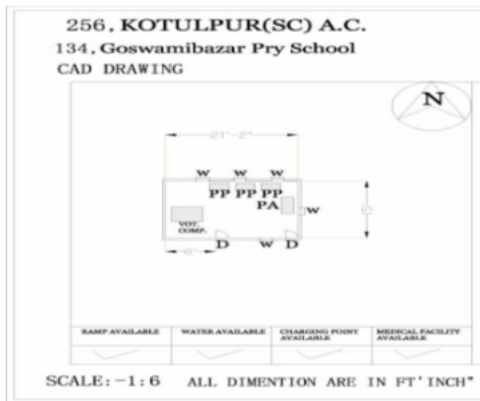

নির্বাচক নিবন্ধন আধিকারিকের স্বাক্ষর

Nazri Naksha

Google Map View

Polling Station Building Front View

Polling Station Front View

Cad View

Key MAP View

1 নাম : সমীর আর্ডি পিতার নাম: উত্তম আর্ডি বাড়ির নং : n0050 বয়স : 27 লিঙ্গ : পুরুষ	NRZ1957174 ফটো উপলব্ধ	2 নাম : সোমা কাটারী ধাড়া স্বামীর নাম: তাপস ধাড়া বাড়ির নং : n0105 বয়স : 26 লিঙ্গ : মহিলা	WUQ2299659 ফটো উপলব্ধ	3 নাম : কেয়া কোলে পাল স্বামীর নাম: প্রদীপ পাল বাড়ির নং : এন0019 বয়স : 24 লিঙ্গ : মহিলা	NRZ2241370 ফটো উপলব্ধ
4 নাম : মৌসুমী গোস্বামী স্বামীর নাম: সন্তুগোপাল গোস্বামী বাড়ির নং : এন0055 বয়স : 32 লিঙ্গ : মহিলা	NRZ2314045 ফটো উপলব্ধ	5 নাম : সর্বানী গোস্বামী স্বামীর নাম: সুমন গোস্বামী বাড়ির নং : এন0044 বয়স : 24 লিঙ্গ : মহিলা	NRZ2313666 ফটো উপলব্ধ	6 নাম : রুমা গোস্বামী স্বামীর নাম: দীপেন গোস্বামী বাড়ির নং : এন0046 বয়স : 25 লিঙ্গ : মহিলা	NRZ2050029 ফটো উপলব্ধ
7 নাম : তুলসী টাঙ্গী পিতার নাম: শান্তি টাঙ্গী বাড়ির নং : n0056 বয়স : 24 লিঙ্গ : মহিলা	NRZ2166726 ফটো উপলব্ধ	8 নাম : প্রিয়াঙ্কা ঢালি স্বামীর নাম: মনসা ঢালি বাড়ির নং : এন0039 বয়স : 22 লিঙ্গ : মহিলা	NRZ2351690 ফটো উপলব্ধ	9 নাম : শিবু দাস পিতার নাম: সুজয় দাস বাড়ির নং : এন0060 বয়স : 26 লিঙ্গ : পুরুষ	NRZ1957141 ফটো উপলব্ধ
10 নাম : শিল্পা দাস স্বামীর নাম: শিবু দাস বাড়ির নং : এন0060 বয়স : 23 লিঙ্গ : মহিলা	NRZ2351674 ফটো উপলব্ধ	11 নাম : বাপন দিগার পিতার নাম: সন্ন্যাসী দিগার বাড়ির নং : n0096 বয়স : 26 লিঙ্গ : পুরুষ	NRZ1957125 ফটো উপলব্ধ	12 নাম : মিঠুন দিগার পিতার নাম: চিত্তরঞ্জন দিগার বাড়ির নং : n0098 বয়স : 26 লিঙ্গ : পুরুষ	NRZ1957117 ফটো উপলব্ধ
13 নাম : চিত্রা দোলুই স্বামীর নাম: রাজকুমার দোলুই বাড়ির নং : এন0022 বয়স : 24 লিঙ্গ : মহিলা	NRZ2313492 ফটো উপলব্ধ	14 নাম : মৃত্যুঞ্জয় দোলুই পিতার নাম: স্বপন দোলুই বাড়ির নং : n0021 বয়স : 27 লিঙ্গ : পুরুষ	NRZ1922327 ফটো উপলব্ধ	15 নাম : সাহেব ধাড়া পিতার নাম: গৌর চন্দ্র ধাড়া বাড়ির নং : n0001 বয়স : 32 লিঙ্গ : পুরুষ	NRZ1922319 ফটো উপলব্ধ
16 নাম : প্রতিমা ধাড়া স্বামীর নাম: বিশ্বজিৎ ধাড়া বাড়ির নং : এন0103 বয়স : 23 লিঙ্গ : মহিলা	NRZ2313856 ফটো উপলব্ধ	17 নাম : পূজা ধাড়া স্বামীর নাম: সাহেব ধাড়া বাড়ির নং : এন0001 বয়স : 25 লিঙ্গ : মহিলা	NRZ2313351 ফটো উপলব্ধ	18 নাম : জয়ন্ত ধাড়া পিতার নাম: গৌতম ধাড়া বাড়ির নং : এন0102 বয়স : 23 লিঙ্গ : পুরুষ	NRZ2313138 ফটো উপলব্ধ
19 নাম : শুভদীপ ধাড়া পিতার নাম: শ্রীকান্ত ধাড়া বাড়ির নং : এন0000 বয়স : 26 লিঙ্গ : পুরুষ	NRZ1957158 ফটো উপলব্ধ	20 নাম : রিম্পা নন্দী পিতার নাম: শ্যামাপদ নন্দী বাড়ির নং : এন0080 বয়স : 24 লিঙ্গ : মহিলা	UNU2011542 ফটো উপলব্ধ	21 নাম : সৌভিক পাল পিতার নাম: অজিত পাল বাড়ির নং : n0017 বয়স : 24 লিঙ্গ : পুরুষ	NRZ2166916 ফটো উপলব্ধ
22 নাম : রাইনা ভাওয়াল দালাল স্বামীর নাম: উৎকর্ষ দালাল বাড়ির নং : এন0014 বয়স : 35 লিঙ্গ : মহিলা	RHQ1066406 ফটো উপলব্ধ	23 নাম : মাকু মুর্মু স্বামীর নাম: জয়রাম মুর্মু বাড়ির নং : n0002 বয়স : 49 লিঙ্গ : মহিলা	WB/36/254/441193 ফটো উপলব্ধ	24 নাম : বাপী মুর্মু পিতার নাম: শ্যাম মুর্মু বাড়ির নং : n0002 বয়স : 47 লিঙ্গ : পুরুষ	BHV2212843 ফটো উপলব্ধ
25 নাম : মিনতি মুর্মু স্বামীর নাম: বাপী মুর্মু বাড়ির নং : n0002 বয়স : 39 লিঙ্গ : মহিলা	BHV2479855 ফটো উপলব্ধ	26 নাম : গৌর মুর্মু পিতার নাম: ধর্মদাস মুর্মু বাড়ির নং : n0009 বয়স : 59 লিঙ্গ : পুরুষ	BHV1562933 ফটো উপলব্ধ	27 নাম : সুমী মুর্মু স্বামীর নাম: গৌর মুর্মু বাড়ির নং : n0009 বয়স : 54 লিঙ্গ : মহিলা	BHV2354694 ফটো উপলব্ধ
28 নাম : লক্ষ্মীরাম মুর্মু পিতার নাম: গৌর মুর্মু বাড়ির নং : n0009 বয়স : 32 লিঙ্গ : পুরুষ	NRZ1625227 ফটো উপলব্ধ	29 নাম : বিনোদ মুর্মু পিতার নাম: গৌর মুর্মু বাড়ির নং : n0009 বয়স : 30 লিঙ্গ : পুরুষ	NRZ1625219 ফটো উপলব্ধ	30 নাম : সহর মুর্মু পিতার নাম: মঙ্গল মুর্মু বাড়ির নং : n0002 বয়স : 25 লিঙ্গ : পুরুষ	NRZ2032209 ফটো উপলব্ধ