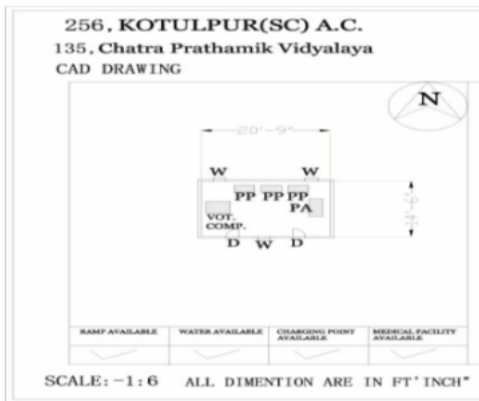

Cad View

Key MAP View