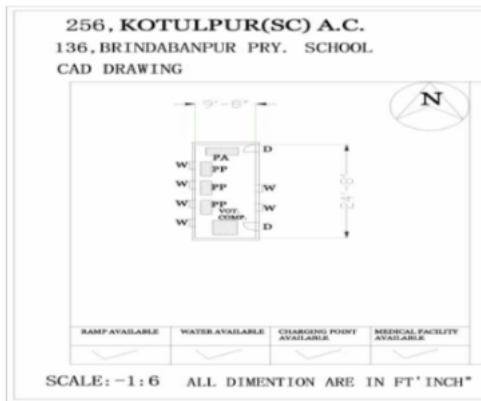

নির্বাচক নিবন্ধন আধিকারিকের স্বাক্ষর

Nazri Naksha

Google Map View

Polling Station Building Front View

Polling Station Front View

Cad View

Key MAP View

1	NRZ1901339	নাম : মিঠু কর্মকার পিতার নাম: সত্যরঞ্জন কর্মকার বাড়ির নং : n0188 বয়স : 27 লিঙ্গ : মহিলা	ফটো উপলব্ধ	2	WB/36/254/435107	নাম : সত্যরঞ্জন কর্মকার পিতার নাম: দুঃখীরাম কর্মকার বাড়ির নং : n0188 বয়স : 50 লিঙ্গ : পুরুষ	ফটো উপলব্ধ	3	BHV1643592	নাম : তাপসী কর্মকার স্বামীর নাম: সত্যরঞ্জন কর্মকার বাড়ির নং : n0188 বয়স : 43 লিঙ্গ : মহিলা	ফটো উপলব্ধ
4	NRZ2495372	নাম : বকুল কর্মকার পিতার নাম: সত্যরঞ্জন কর্মকার বাড়ির নং : এন0188 বয়স : 22 লিঙ্গ : মহিলা	ফটো উপলব্ধ	5	NRZ2484855	নাম : জীবন কর্মকার পিতার নাম: সত্যরঞ্জন কর্মকার বাড়ির নং : এন0188 বয়স : 20 লিঙ্গ : পুরুষ	ফটো উপলব্ধ	6	WB/36/254/435397	নাম : ভারতী কোটাল স্বামীর নাম: নিতাই কোটাল বাড়ির নং : n0135 বয়স : 66 লিঙ্গ : মহিলা	ফটো উপলব্ধ
7	NRZ1427285	নাম : রাজু কোটাল পিতার নাম: নিতাই কোটাল বাড়ির নং : n0135 বয়স : 33 লিঙ্গ : পুরুষ	ফটো উপলব্ধ	8	NRZ2353050	নাম : কার্তিক কোটাল পিতার নাম: শশীভূষণ কোটাল বাড়ির নং : n0136 বয়স : 62 লিঙ্গ : পুরুষ	ফটো উপলব্ধ	9	NRZ1427244	নাম : নমিতা কোটাল স্বামীর নাম: কাশীক কোটাল বাড়ির নং : n0136 বয়স : 47 লিঙ্গ : মহিলা	ফটো উপলব্ধ
10	BHV1442714	নাম : অর্চনা কোটাল স্বামীর নাম: গনেশ কোটাল বাড়ির নং : n0138 বয়স : 46 লিঙ্গ : মহিলা	ফটো উপলব্ধ	11	NRZ1427319	নাম : মানিক কোটাল পিতার নাম: শ্যামাপদ কোটাল বাড়ির নং : n0154 বয়স : 40 লিঙ্গ : পুরুষ	ফটো উপলব্ধ	12	NRZ1427343	নাম : ভানু কোটাল পিতার নাম: শ্যামাপদ কোটাল বাড়ির নং : n0154 বয়স : 36 লিঙ্গ : পুরুষ	ফটো উপলব্ধ
13	NRZ1720598	নাম : শান্তনু কোটাল পিতার নাম: শ্যামাপদ কোটাল বাড়ির নং : n0154 বয়স : 31 লিঙ্গ : পুরুষ	ফটো উপলব্ধ	14	NRZ1720689	নাম : প্রশান্ত কোটাল পিতার নাম: শ্যামাপদ কোটাল বাড়ির নং : n0154 বয়স : 29 লিঙ্গ : পুরুষ	ফটো উপলব্ধ	15	WB/36/254/435162	নাম : সনাতন কোটাল পিতার নাম: নকুল কোটাল বাড়ির নং : n0155 বয়স : 57 লিঙ্গ : পুরুষ	ফটো উপলব্ধ
16	WB/36/254/435153	নাম : রুপা কোটাল স্বামীর নাম: সনাতন কোটাল বাড়ির নং : n0155 বয়স : 55 লিঙ্গ : মহিলা	ফটো উপলব্ধ	17	WB/36/254/435208	নাম : তুলসী কোটাল স্বামীর নাম: রাম কোটাল বাড়ির নং : n0156 বয়স : 54 লিঙ্গ : মহিলা	ফটো উপলব্ধ	18	BHV2577922	নাম : সুকুমার কোটাল পিতার নাম: রামপ্রসাদ কোটাল বাড়ির নং : n0156 বয়স : 37 লিঙ্গ : পুরুষ	ফটো উপলব্ধ
19	NRZ1270164	নাম : সুমিত্রা কোটাল স্বামীর নাম: সুকুমার কোটাল বাড়ির নং : n0156 বয়স : 35 লিঙ্গ : মহিলা	ফটো উপলব্ধ	20	WB/36/254/435182	নাম : সুদাম কোটাল পিতার নাম: সহদেব কোটাল বাড়ির নং : n0165 বয়স : 58 লিঙ্গ : পুরুষ	ফটো উপলব্ধ	21	WB/36/254/435172	নাম : দিপালী কোটাল স্বামীর নাম: সুদাম কোটাল বাড়ির নং : n0165 বয়স : 53 লিঙ্গ : মহিলা	ফটো উপলব্ধ
22	NRZ1427236	নাম : গনেশ কোটাল পিতার নাম: সুদাম কোটাল বাড়ির নং : n0165 বয়স : 32 লিঙ্গ : পুরুষ	ফটো উপলব্ধ	23	BHV1442870	নাম : হারাধন কোটাল পিতার নাম: সহদেব কোটাল বাড়ির নং : n0165 বয়স : 48 লিঙ্গ : পুরুষ	ফটো উপলব্ধ	24	WB/36/254/435255	নাম : সন্ধ্যা কোটাল স্বামীর নাম: রবি কোটাল বাড়ির নং : n0168 বয়স : 55 লিঙ্গ : মহিলা	ফটো উপলব্ধ
25	WB/36/254/435353	নাম : অনিল কোটাল পিতার নাম: শঙ্কর কোটাল বাড়ির নং : n0169 বয়স : 57 লিঙ্গ : পুরুষ	ফটো উপলব্ধ	26	NRZ1518158	নাম : প্রসেনজিৎ কোটাল পিতার নাম: অনিল কোটাল বাড়ির নং : n0169 বয়স : 31 লিঙ্গ : পুরুষ	ফটো উপলব্ধ	27	WB/36/254/435331	নাম : পূর্ণিমা কোটাল পিতার নাম: শঙ্কর কোটাল বাড়ির নং : n0169 বয়স : 53 লিঙ্গ : মহিলা	ফটো উপলব্ধ
28	BHV2480499	নাম : অরুণ ঠান্ডার পিতার নাম: সীতারাম ঠান্ডার বাড়ির নং : n0169 বয়স : 44 লিঙ্গ : পুরুষ	ফটো উপলব্ধ	29	NRZ1922384	নাম : রাজকুমার কোটাল পিতার নাম: সনাতন কোটাল বাড়ির নং : n0155 বয়স : 27 লিঙ্গ : পুরুষ	ফটো উপলব্ধ	30	WB/36/254/435345	নাম : মায়ী কোটাল স্বামীর নাম: অনিল কোটাল বাড়ির নং : n0169 বয়স : 54 লিঙ্গ : মহিলা	ফটো উপলব্ধ