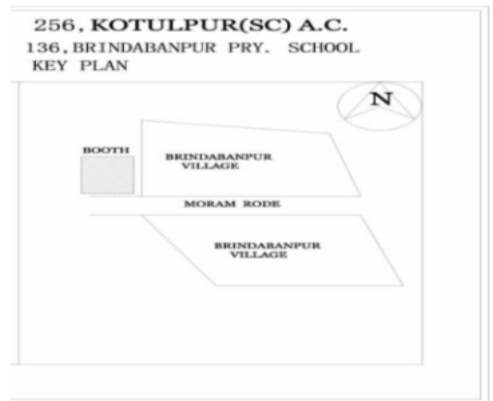

নির্বাচক নিবন্ধন আধিকারিকের স্বাক্ষর

Nazri Naksha

Google Map View

Polling Station Building Front View

Polling Station Front View

Cad View

Key MAP View

1	NRZ1901339	নাম : মিঠু কর্মকার পিতার নাম: সত্যরঞ্জন কর্মকার বাড়ির নং : n0188 বয়স : 27 লিঙ্গ : মহিলা	ফটো উপলব্ধ	2	WB/36/254/435107	নাম : সত্যরঞ্জন কর্মকার পিতার নাম: দুঃখীরাম কর্মকার বাড়ির নং : n0188 বয়স : 50 লিঙ্গ : পুরুষ	ফটো উপলব্ধ	3	BHV1643592	নাম : তাপসী কর্মকার স্বামীর নাম: সত্যরঞ্জন কর্মকার বাড়ির নং : n0188 বয়স : 43 লিঙ্গ : মহিলা	ফটো উপলব্ধ
4	NRZ2495372	নাম : বকুল কর্মকার পিতার নাম: সত্যরঞ্জন কর্মকার বাড়ির নং : এন0188 বয়স : 22 লিঙ্গ : মহিলা	ফটো উপলব্ধ	5	NRZ2484855	নাম : জীবন কর্মকার পিতার নাম: সত্যরঞ্জন কর্মকার বাড়ির নং : এন0188 বয়স : 20 লিঙ্গ : পুরুষ	ফটো উপলব্ধ	6	WB/36/254/435397	নাম : ভারতী কোটাল স্বামীর নাম: নিতাই কোটাল বাড়ির নং : n0135 বয়স : 66 লিঙ্গ : মহিলা	ফটো উপলব্ধ
7	NRZ1427285	নাম : রাজু কোটাল পিতার নাম: নিতাই কোটাল বাড়ির নং : n0135 বয়স : 33 লিঙ্গ : পুরুষ	ফটো উপলব্ধ	8	NRZ2353050	নাম : কার্তিক কোটাল পিতার নাম: শশীভূষণ কোটাল বাড়ির নং : n0136 বয়স : 62 লিঙ্গ : পুরুষ	ফটো উপলব্ধ	9	NRZ1427244	নাম : নমিতা কোটাল স্বামীর নাম: কাশীক কোটাল বাড়ির নং : n0136 বয়স : 47 লিঙ্গ : মহিলা	ফটো উপলব্ধ
10	BHV1442714	নাম : অর্চনা কোটাল স্বামীর নাম: গনেশ কোটাল বাড়ির নং : n0138 বয়স : 46 লিঙ্গ : মহিলা	ফটো উপলব্ধ	11	NRZ1427319	নাম : মানিক কোটাল পিতার নাম: শ্যামাপদ কোটাল বাড়ির নং : n0154 বয়স : 40 লিঙ্গ : পুরুষ	ফটো উপলব্ধ	12	NRZ1427343	নাম : ভানু কোটাল পিতার নাম: শ্যামাপদ কোটাল বাড়ির নং : n0154 বয়স : 36 লিঙ্গ : পুরুষ	ফটো উপলব্ধ
13	NRZ1720598	নাম : শান্তনু কোটাল পিতার নাম: শ্যামাপদ কোটাল বাড়ির নং : n0154 বয়স : 31 লিঙ্গ : পুরুষ	ফটো উপলব্ধ	14	NRZ1720689	নাম : প্রশান্ত কোটাল পিতার নাম: শ্যামাপদ কোটাল বাড়ির নং : n0154 বয়স : 29 লিঙ্গ : পুরুষ	ফটো উপলব্ধ	15	WB/36/254/435162	নাম : সনাতন কোটাল পিতার নাম: নকুল কোটাল বাড়ির নং : n0155 বয়স : 57 লিঙ্গ : পুরুষ	ফটো উপলব্ধ
16	WB/36/254/435153	নাম : রুপা কোটাল স্বামীর নাম: সনাতন কোটাল বাড়ির নং : n0155 বয়স : 55 লিঙ্গ : মহিলা	ফটো উপলব্ধ	17	WB/36/254/435208	নাম : তুলসী কোটাল স্বামীর নাম: রাম কোটাল বাড়ির নং : n0156 বয়স : 54 লিঙ্গ : মহিলা	ফটো উপলব্ধ	18	BHV2577922	নাম : সুকুমার কোটাল পিতার নাম: রামপ্রসাদ কোটাল বাড়ির নং : n0156 বয়স : 37 লিঙ্গ : পুরুষ	ফটো উপলব্ধ
19	NRZ1270164	নাম : সুমিত্রা কোটাল স্বামীর নাম: সুকুমার কোটাল বাড়ির নং : n0156 বয়স : 35 লিঙ্গ : মহিলা	ফটো উপলব্ধ	20	WB/36/254/435182	নাম : সুদাম কোটাল পিতার নাম: সহদেব কোটাল বাড়ির নং : n0165 বয়স : 58 লিঙ্গ : পুরুষ	ফটো উপলব্ধ	21	WB/36/254/435172	নাম : দিপালী কোটাল স্বামীর নাম: সুদাম কোটাল বাড়ির নং : n0165 বয়স : 53 লিঙ্গ : মহিলা	ফটো উপলব্ধ
22	NRZ1427236	নাম : গনেশ কোটাল পিতার নাম: সুদাম কোটাল বাড়ির নং : n0165 বয়স : 32 লিঙ্গ : পুরুষ	ফটো উপলব্ধ	23	BHV1442870	নাম : হারাধন কোটাল পিতার নাম: সহদেব কোটাল বাড়ির নং : n0165 বয়স : 48 লিঙ্গ : পুরুষ	ফটো উপলব্ধ	24	WB/36/254/435255	নাম : সন্ধ্যা কোটাল স্বামীর নাম: রবি কোটাল বাড়ির নং : n0168 বয়স : 55 লিঙ্গ : মহিলা	ফটো উপলব্ধ
25	WB/36/254/435353	নাম : অনিল কোটাল পিতার নাম: শঙ্কর কোটাল বাড়ির নং : n0169 বয়স : 57 লিঙ্গ : পুরুষ	ফটো উপলব্ধ	26	NRZ1518158	নাম : প্রসেনজিৎ কোটাল পিতার নাম: অনিল কোটাল বাড়ির নং : n0169 বয়স : 31 লিঙ্গ : পুরুষ	ফটো উপলব্ধ	27	WB/36/254/435331	নাম : পূর্ণিমা কোটাল পিতার নাম: শঙ্কর কোটাল বাড়ির নং : n0169 বয়স : 53 লিঙ্গ : মহিলা	ফটো উপলব্ধ
28	BHV2480499	নাম : অরুণ ঠান্ডার পিতার নাম: সীতারাম ঠান্ডার বাড়ির নং : n0169 বয়স : 44 লিঙ্গ : পুরুষ	ফটো উপলব্ধ	29	NRZ1922384	নাম : রাজকুমার কোটাল পিতার নাম: সনাতন কোটাল বাড়ির নং : n0155 বয়স : 27 লিঙ্গ : পুরুষ	ফটো উপলব্ধ	30	WB/36/254/435345	নাম : মায়ী কোটাল স্বামীর নাম: অনিল কোটাল বাড়ির নং : n0169 বয়স : 54 লিঙ্গ : মহিলা	ফটো উপলব্ধ