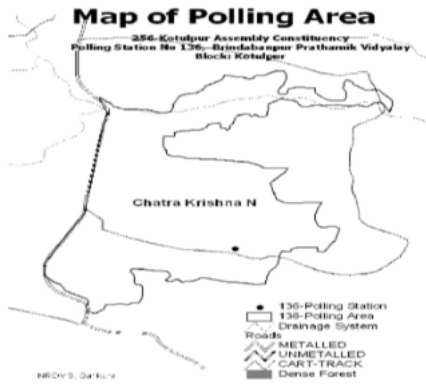

Nazri Naksha