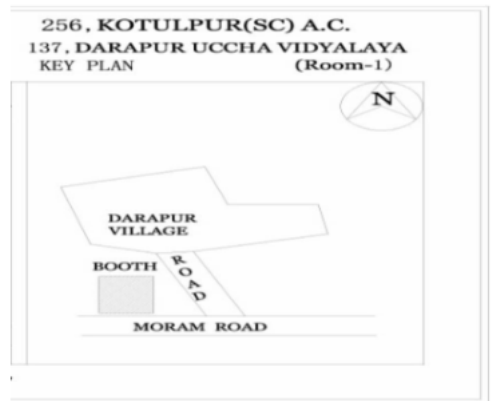

নির্বাচক নিবন্ধন আধিকারিকের স্বাক্ষর

Nazri Naksha

Google Map View

Polling Station Building Front View

Polling Station Front View

Cad View

Key MAP View

বিধানসভা নির্বাচনক্ষেত্রের নং, নাম : 256-কোতুলপুর  
ভাগ নং, নাম : 1-দারাপুর মৌজা (আংশিক)