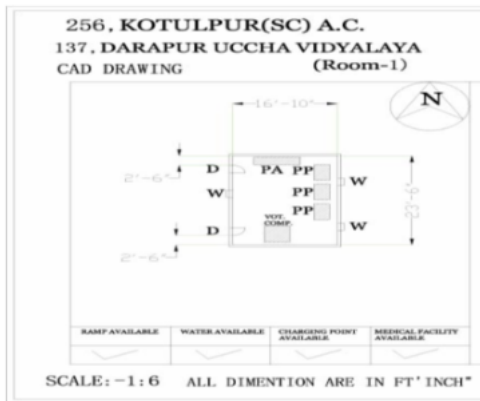

নির্বাচক নিবন্ধন আধিকারিকের স্বাক্ষর

Nazri Naksha

Google Map View

Polling Station Building Front View

Polling Station Front View

Cad View

Key MAP View

বিধানসভা নির্বাচনক্ষেত্রের নং, নাম : 256-কোতুলপুর  
ভাগ নং, নাম : 1-দারাপুর মৌজা (আংশিক)