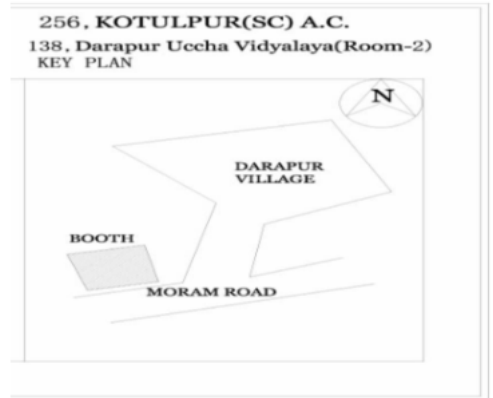

নির্বাচক নিবন্ধন আধিকারিকের স্বাক্ষর

Nazri Naksha

Google Map View

Polling Station Building Front View

Polling Station Front View

Cad View

Key MAP View

1 নাম : মৌসুমী কুন্ডু মন্ডল স্বামীর নাম: বামা শঙ্কর মণ্ডল বাড়ির নং : n0000 বয়স : 30 লিঙ্গ : মহিলা	NRZ1625029	ফটো উপলব্ধ	2 নাম : রীতা কর স্বামীর নাম: ফটিক কর বাড়ির নং : n0001 বয়স : 55 লিঙ্গ : মহিলা	WB/36/254/465301	ফটো উপলব্ধ	3 নাম : আরনা কর স্বামীর নাম: অশ্বিনী কর বাড়ির নং : n0001 বয়স : 61 লিঙ্গ : মহিলা	NRZ1766633	ফটো উপলব্ধ
4 নাম : ফটিক কর পিতার নাম: দেবেন্দ্র কর বাড়ির নং : n0001 বয়স : 59 লিঙ্গ : পুরুষ	WB/36/254/465271	ফটো উপলব্ধ	5 নাম : গোপাল কর পিতার নাম: ফটিক কর বাড়ির নং : n0001 বয়স : 28 লিঙ্গ : পুরুষ	NRZ1809185	ফটো উপলব্ধ	6 নাম : শুভ্রা কর্মকার স্বামীর নাম: মধুসূদন কর্মকার বাড়ির নং : n0004 বয়স : 57 লিঙ্গ : মহিলা	WB/36/254/465415	ফটো উপলব্ধ
7 নাম : প্রতিমা কর্মকার স্বামীর নাম: লক্ষীকান্ত কর্মকার বাড়ির নং : n0003 বয়স : 57 লিঙ্গ : মহিলা	WB/36/254/465390	ফটো উপলব্ধ	8 নাম : পিরু রানী কর্মকার স্বামীর নাম: সৌমেন্দ্র কর্মকার বাড়ির নং : n0003 বয়স : 35 লিঙ্গ : মহিলা	NRZ1427772	ফটো উপলব্ধ	9 নাম : মধুসূদন কর্মকার পিতার নাম: মহাদেব কর্মকার বাড়ির নং : n0004 বয়স : 67 লিঙ্গ : পুরুষ	WB/36/254/465439	ফটো উপলব্ধ
10 নাম : বেলাই কর্মকার পিতার নাম: হরেকৃষ্ণ কর্মকার বাড়ির নং : n0005 বয়স : 74 লিঙ্গ : পুরুষ	WB/36/254/465297	ফটো উপলব্ধ	11 নাম : দেবনাথ কর্মকার পিতার নাম: বেলাইচন্দ্র কর্মকার বাড়ির নং : n0005 বয়স : 41 লিঙ্গ : পুরুষ	BHV2357010	ফটো উপলব্ধ	12 নাম : বেলা কর্মকার স্বামীর নাম: ভোলানাথ কর্মকার বাড়ির নং : n0118 বয়স : 61 লিঙ্গ : মহিলা	WB/36/254/465060	ফটো উপলব্ধ
13 নাম : সৌমেন্দ্র কর্মকার পিতার নাম: দুর্গাপদ কর্মকার বাড়ির নং : n0003 বয়স : 45 লিঙ্গ : পুরুষ	BHV2480754	ফটো উপলব্ধ	14 নাম : তপতী কর্মকার স্বামীর নাম: আনন্দ কর্মকার বাড়ির নং : n0040 বয়স : 46 লিঙ্গ : মহিলা	BHV1321009	ফটো উপলব্ধ	15 নাম : আনন্দ কর্মকার পিতার নাম: কৃষ্ণপদ কর্মকার বাড়ির নং : n0040 বয়স : 57 লিঙ্গ : পুরুষ	WB/36/254/465089	ফটো উপলব্ধ
16 নাম : সত্যবালা কর্মকার স্বামীর নাম: কৃষ্ণপদ কর্মকার বাড়ির নং : n0040 বয়স : 76 লিঙ্গ : মহিলা	WB/36/254/465070	ফটো উপলব্ধ	17 নাম : বুল্টি কর্মকার স্বামীর নাম: সোমনাথ কর্মকার বাড়ির নং : n0005 বয়স : 38 লিঙ্গ : মহিলা	NRZ1518695	ফটো উপলব্ধ	18 নাম : সোমনাথ কর্মকার পিতার নাম: বলরাম কর্মকার বাড়ির নং : n0005 বয়স : 47 লিঙ্গ : পুরুষ	BHV2219020	ফটো উপলব্ধ
19 নাম : মৌসুমী কর্মকার স্বামীর নাম: দেবনাথ কর্মকার বাড়ির নং : n0005 বয়স : 34 লিঙ্গ : মহিলা	NRZ1518711	ফটো উপলব্ধ	20 নাম : অর্পনা কর্মকার স্বামীর নাম: শঙ্কর কর্মকার বাড়ির নং : n0002 বয়স : 36 লিঙ্গ : মহিলা	NRZ1378215	ফটো উপলব্ধ	21 নাম : সুপ্রীতি কর্মকার পিতার নাম: লক্ষীকান্ত কর্মকার বাড়ির নং : n0002 বয়স : 32 লিঙ্গ : মহিলা	NRZ1427525	ফটো উপলব্ধ
22 নাম : লক্ষীকান্ত কর্মকার পিতার নাম: কিঙ্কর কর্মকার বাড়ির নং : n0002 বয়স : 63 লিঙ্গ : পুরুষ	WB/36/254/465291	ফটো উপলব্ধ	23 নাম : শংকর কর্মকার পিতার নাম: নারায়ন কর্মকার বাড়ির নং : n0002 বয়স : 46 লিঙ্গ : পুরুষ	BHV1321488	ফটো উপলব্ধ	24 নাম : প্রতাপ চন্দ্র কর্মকার পিতার নাম: নারায়ন কর্মকার বাড়ির নং : n0002 বয়স : 49 লিঙ্গ : পুরুষ	BHV2357838	ফটো উপলব্ধ
25 নাম : সরস্বতী কর্মকার স্বামীর নাম: নারায়ন কর্মকার বাড়ির নং : n0002 বয়স : 66 লিঙ্গ : মহিলা	WB/36/254/465305	ফটো উপলব্ধ	26 নাম : ঝুমা কর্মকার স্বামীর নাম: সুফল কর্মকার বাড়ির নং : n0002 বয়স : 31 লিঙ্গ : মহিলা	NRZ1518703	ফটো উপলব্ধ	27 নাম : সুফল কর্মকার পিতার নাম: আদিত্য কর্মকার বাড়ির নং : n0002 বয়স : 49 লিঙ্গ : পুরুষ	BHV1321603	ফটো উপলব্ধ
28 নাম : নব কুমার কর্মকার পিতার নাম: আনন্দ কর্মকার বাড়ির নং : এন0040 বয়স : 23 লিঙ্গ : পুরুষ	NRZ2326767	ফটো উপলব্ধ	29 নাম : সমীর কর্মকার পিতার নাম: নারায়ন কর্মকার বাড়ির নং : n0002 বয়স : 48 লিঙ্গ : পুরুষ	BHV1641117	ফটো উপলব্ধ	30 নাম : নারায়ন কর্মকার পিতার নাম: কিঙ্কর কর্মকার বাড়ির নং : n0002 বয়স : 71 লিঙ্গ : পুরুষ	NRZ2277887	ফটো উপলব্ধ