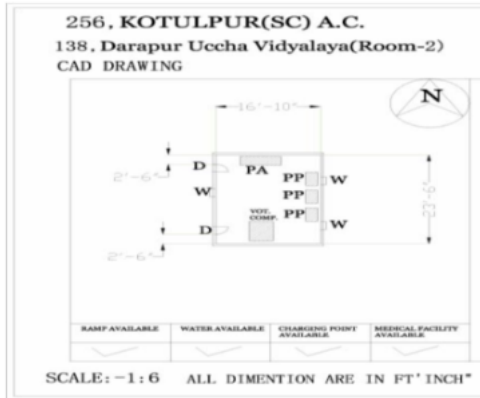

নির্বাচক নিবন্ধন আধিকারিকের স্বাক্ষর

Nazri Naksha

Google Map View

Polling Station Building Front View

Polling Station Front View

Cad View

Key MAP View

1 নাম : মৌসুমী কুন্ডু মন্ডল স্বামীর নাম: বামা শঙ্কর মণ্ডল বাড়ির নং : n0000 বয়স : 30 লিঙ্গ : মহিলা	NRZ1625029	ফটো উপলব্ধ	2 নাম : রীতা কর স্বামীর নাম: ফটিক কর বাড়ির নং : n0001 বয়স : 55 লিঙ্গ : মহিলা	WB/36/254/465301	ফটো উপলব্ধ	3 নাম : আরনা কর স্বামীর নাম: অশ্বিনী কর বাড়ির নং : n0001 বয়স : 61 লিঙ্গ : মহিলা	NRZ1766633	ফটো উপলব্ধ
4 নাম : ফটিক কর পিতার নাম: দেবেন্দ্র কর বাড়ির নং : n0001 বয়স : 59 লিঙ্গ : পুরুষ	WB/36/254/465271	ফটো উপলব্ধ	5 নাম : গোপাল কর পিতার নাম: ফটিক কর বাড়ির নং : n0001 বয়স : 28 লিঙ্গ : পুরুষ	NRZ1809185	ফটো উপলব্ধ	6 নাম : শুভ্রা কর্মকার স্বামীর নাম: মধুসূদন কর্মকার বাড়ির নং : n0004 বয়স : 57 লিঙ্গ : মহিলা	WB/36/254/465415	ফটো উপলব্ধ
7 নাম : প্রতিমা কর্মকার স্বামীর নাম: লক্ষীকান্ত কর্মকার বাড়ির নং : n0003 বয়স : 57 লিঙ্গ : মহিলা	WB/36/254/465390	ফটো উপলব্ধ	8 নাম : পিরু রানী কর্মকার স্বামীর নাম: সৌমেন্দ্র কর্মকার বাড়ির নং : n0003 বয়স : 35 লিঙ্গ : মহিলা	NRZ1427772	ফটো উপলব্ধ	9 নাম : মধুসূদন কর্মকার পিতার নাম: মহাদেব কর্মকার বাড়ির নং : n0004 বয়স : 67 লিঙ্গ : পুরুষ	WB/36/254/465439	ফটো উপলব্ধ
10 নাম : বেলাই কর্মকার পিতার নাম: হরেকৃষ্ণ কর্মকার বাড়ির নং : n0005 বয়স : 74 লিঙ্গ : পুরুষ	WB/36/254/465297	ফটো উপলব্ধ	11 নাম : দেবনাথ কর্মকার পিতার নাম: বেলাইচন্দ্র কর্মকার বাড়ির নং : n0005 বয়স : 41 লিঙ্গ : পুরুষ	BHV2357010	ফটো উপলব্ধ	12 নাম : বেলা কর্মকার স্বামীর নাম: ভোলানাথ কর্মকার বাড়ির নং : n0118 বয়স : 61 লিঙ্গ : মহিলা	WB/36/254/465060	ফটো উপলব্ধ
13 নাম : সৌমেন্দ্র কর্মকার পিতার নাম: দুর্গাপদ কর্মকার বাড়ির নং : n0003 বয়স : 45 লিঙ্গ : পুরুষ	BHV2480754	ফটো উপলব্ধ	14 নাম : তপতী কর্মকার স্বামীর নাম: আনন্দ কর্মকার বাড়ির নং : n0040 বয়স : 46 লিঙ্গ : মহিলা	BHV1321009	ফটো উপলব্ধ	15 নাম : আনন্দ কর্মকার পিতার নাম: কৃষ্ণপদ কর্মকার বাড়ির নং : n0040 বয়স : 57 লিঙ্গ : পুরুষ	WB/36/254/465089	ফটো উপলব্ধ
16 নাম : সত্যবালা কর্মকার স্বামীর নাম: কৃষ্ণপদ কর্মকার বাড়ির নং : n0040 বয়স : 76 লিঙ্গ : মহিলা	WB/36/254/465070	ফটো উপলব্ধ	17 নাম : বুল্টি কর্মকার স্বামীর নাম: সোমনাথ কর্মকার বাড়ির নং : n0005 বয়স : 38 লিঙ্গ : মহিলা	NRZ1518695	ফটো উপলব্ধ	18 নাম : সোমনাথ কর্মকার পিতার নাম: বলরাম কর্মকার বাড়ির নং : n0005 বয়স : 47 লিঙ্গ : পুরুষ	BHV2219020	ফটো উপলব্ধ
19 নাম : মৌসুমী কর্মকার স্বামীর নাম: দেবনাথ কর্মকার বাড়ির নং : n0005 বয়স : 34 লিঙ্গ : মহিলা	NRZ1518711	ফটো উপলব্ধ	20 নাম : অর্পনা কর্মকার স্বামীর নাম: শঙ্কর কর্মকার বাড়ির নং : n0002 বয়স : 36 লিঙ্গ : মহিলা	NRZ1378215	ফটো উপলব্ধ	21 নাম : সুপ্রীতি কর্মকার পিতার নাম: লক্ষীকান্ত কর্মকার বাড়ির নং : n0002 বয়স : 32 লিঙ্গ : মহিলা	NRZ1427525	ফটো উপলব্ধ
22 নাম : লক্ষীকান্ত কর্মকার পিতার নাম: কিঙ্কর কর্মকার বাড়ির নং : n0002 বয়স : 63 লিঙ্গ : পুরুষ	WB/36/254/465291	ফটো উপলব্ধ	23 নাম : শংকর কর্মকার পিতার নাম: নারায়ন কর্মকার বাড়ির নং : n0002 বয়স : 46 লিঙ্গ : পুরুষ	BHV1321488	ফটো উপলব্ধ	24 নাম : প্রতাপ চন্দ্র কর্মকার পিতার নাম: নারায়ন কর্মকার বাড়ির নং : n0002 বয়স : 49 লিঙ্গ : পুরুষ	BHV2357838	ফটো উপলব্ধ
25 নাম : সরস্বতী কর্মকার স্বামীর নাম: নারায়ন কর্মকার বাড়ির নং : n0002 বয়স : 66 লিঙ্গ : মহিলা	WB/36/254/465305	ফটো উপলব্ধ	26 নাম : ঝুমা কর্মকার স্বামীর নাম: সুফল কর্মকার বাড়ির নং : n0002 বয়স : 31 লিঙ্গ : মহিলা	NRZ1518703	ফটো উপলব্ধ	27 নাম : সুফল কর্মকার পিতার নাম: আদিত্য কর্মকার বাড়ির নং : n0002 বয়স : 49 লিঙ্গ : পুরুষ	BHV1321603	ফটো উপলব্ধ
28 নাম : নব কুমার কর্মকার পিতার নাম: আনন্দ কর্মকার বাড়ির নং : এন0040 বয়স : 23 লিঙ্গ : পুরুষ	NRZ2326767	ফটো উপলব্ধ	29 নাম : সমীর কর্মকার পিতার নাম: নারায়ন কর্মকার বাড়ির নং : n0002 বয়স : 48 লিঙ্গ : পুরুষ	BHV1641117	ফটো উপলব্ধ	30 নাম : নারায়ন কর্মকার পিতার নাম: কিঙ্কর কর্মকার বাড়ির নং : n0002 বয়স : 71 লিঙ্গ : পুরুষ	NRZ2277887	ফটো উপলব্ধ