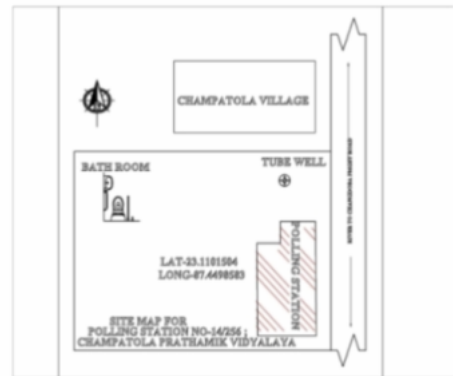

নির্বাচক নিবন্ধন আধিকারিকের স্বাক্ষর

Nazri Naksha

Google Map View

Polling Station Building Front View

Polling Station Front View

Cad View

Key MAP View

1	NRZ1998343	ফটো উপলব্ধ	2	NRZ2426534	ফটো উপলব্ধ	3	NRZ1692334	ফটো উপলব্ধ
নাম : মাসুমা খাতুন পিতার নাম: সেখ সুলতান বাড়ির নং : এন0085 বয়স : 26 লিঙ্গ : মহিলা			নাম : তনুশ্রী পাত্র গোড় স্বামীর নাম: বুদ্ধদেব গোড় বাড়ির নং : এন0017 বয়স : 22 লিঙ্গ : মহিলা			নাম : রুমা মন্ডল পিতার নাম: প্রভাত মন্ডল বাড়ির নং : এন0017 বয়স : 29 লিঙ্গ : মহিলা		
4	NRZ1778976	ফটো উপলব্ধ	5	NRZ2207538	ফটো উপলব্ধ	6	GGM2523363	ফটো উপলব্ধ
নাম : রুমা গোড় স্বামীর নাম: মিঠুন গোড় বাড়ির নং : n0017 বয়স : 35 লিঙ্গ : মহিলা			নাম : কার্তিক গোড় পিতার নাম: নারায়ণ গোড় বাড়ির নং : n0017 বয়স : 53 লিঙ্গ : পুরুষ			নাম : চম্পা গোড় স্বামীর নাম: কার্তিক গোড় বাড়ির নং : n0017 বয়স : 48 লিঙ্গ : মহিলা		
7	NRZ1863273	ফটো উপলব্ধ	8	WB/36/253/459730	ফটো উপলব্ধ	9	NRZ2072650	ফটো উপলব্ধ
নাম : শুভেন্দু গোড় পিতার নাম: কার্তিক গোড় বাড়ির নং : n0017 বয়স : 27 লিঙ্গ : পুরুষ			নাম : বিশ্বনাথ গোড় পিতার নাম: নারায়ণ চন্দ্র গোড় বাড়ির নং : n0017 বয়স : 69 লিঙ্গ : পুরুষ			নাম : কৃষ্ণা গোড় স্বামীর নাম: চিত্তরঞ্জন গোড় বাড়ির নং : n0017 বয়স : 57 লিঙ্গ : মহিলা		
10	NRZ1183250	ফটো উপলব্ধ	11	GGM2440337	ফটো উপলব্ধ	12	NRZ1583475	ফটো উপলব্ধ
নাম : অমিত গোড় পিতার নাম: রঞ্জিত গোড় বাড়ির নং : n0017 বয়স : 36 লিঙ্গ : পুরুষ			নাম : মিঠুন গোড় পিতার নাম: রঞ্জিত গোড় বাড়ির নং : n0017 বয়স : 40 লিঙ্গ : পুরুষ			নাম : ছন্দা গোড় পাল স্বামীর নাম: নিখিল গোড় বাড়ির নং : n0017 বয়স : 36 লিঙ্গ : মহিলা		
13	GGM2216166	ফটো উপলব্ধ	14	NRZ2072718	ফটো উপলব্ধ	15	NRZ2072700	ফটো উপলব্ধ
নাম : নিখিল গোড় পিতার নাম: রঞ্জিত গোড় বাড়ির নং : n0017 বয়স : 43 লিঙ্গ : পুরুষ			নাম : পারুল গোড় স্বামীর নাম: রঞ্জিত গোড় বাড়ির নং : n0017 বয়স : 56 লিঙ্গ : মহিলা			নাম : রঞ্জিত গোড় পিতার নাম: নারায়ণ গোড় বাড়ির নং : n0017 বয়স : 65 লিঙ্গ : পুরুষ		
16	NRZ1690890	ফটো উপলব্ধ	17	NRZ1472984	ফটো উপলব্ধ	18	NRZ2072601	ফটো উপলব্ধ
নাম : দিব্যেন্দু গোড় পিতার নাম: কার্তিক গোড় বাড়ির নং : n0017 বয়স : 29 লিঙ্গ : পুরুষ			নাম : বুদ্ধদেব গোড় পিতার নাম: চিত্তরঞ্জন গোড় বাড়ির নং : n0017 বয়স : 32 লিঙ্গ : পুরুষ			নাম : চিত্তরঞ্জন গোড় পিতার নাম: নারায়ণ চন্দ্র গোড় বাড়ির নং : n0017 বয়স : 61 লিঙ্গ : পুরুষ		
19	NRZ2356897	ফটো উপলব্ধ	20	WB/36/253/459160	ফটো উপলব্ধ	21	NRZ2380301	ফটো উপলব্ধ
নাম : সুলেখা গোড় স্বামীর নাম: বিশ্বনাথ গোড় বাড়ির নং : n0017 বয়স : 69 লিঙ্গ : মহিলা			নাম : পৌরীবালা গোড় স্বামীর নাম: নারায়ণ গোড় বাড়ির নং : n0017 বয়স : 87 লিঙ্গ : মহিলা			নাম : রীতা গোড় পাত্র স্বামীর নাম: স্বরূপ গোড় বাড়ির নং : এন0105 বয়স : 30 লিঙ্গ : মহিলা		
22	NRZ1959881	ফটো উপলব্ধ	23	NRZ1472992	ফটো উপলব্ধ	24	NRZ0049072	ফটো উপলব্ধ
নাম : বিষ্ণুপ্রিয়া গোড় স্বামীর নাম: সঞ্জীব গোড় বাড়ির নং : N0105 বয়স : 26 লিঙ্গ : মহিলা			নাম : বান্টু ঘড়ই পিতার নাম: কাঞ্চন ঘড়ই বাড়ির নং : n0011 বয়স : 32 লিঙ্গ : পুরুষ			নাম : বৈদ্যনাথ ঘড়ই পিতার নাম: করুণা ঘড়ই বাড়ির নং : n0007 বয়স : 43 লিঙ্গ : পুরুষ		
25	NRZ2257798	ফটো উপলব্ধ	26	NRZ2380202	ফটো উপলব্ধ	27	NRZ2257780	ফটো উপলব্ধ
নাম : লক্ষ্মী ঘড়ই স্বামীর নাম: মোহন ঘড়ই বাড়ির নং : n0010 বয়স : 50 লিঙ্গ : মহিলা			নাম : বিশুজিৎ ঘড়ই পিতার নাম: বৈদ্যনাথ ঘড়ই বাড়ির নং : এন0007 বয়স : 22 লিঙ্গ : পুরুষ			নাম : মোহন ঘড়ই পিতার নাম: করুণা ঘড়ই বাড়ির নং : n0010 বয়স : 60 লিঙ্গ : পুরুষ		
28	NRZ1863414	ফটো উপলব্ধ	29	NRZ1863372	ফটো উপলব্ধ	30	WB/36/253/459475	ফটো উপলব্ধ
নাম : যমুনা ঘড়ই স্বামীর নাম: বান্টু ঘড়ই বাড়ির নং : n0011 বয়স : 28 লিঙ্গ : মহিলা			নাম : বাচ্চু ঘড়ই পিতার নাম: কাঞ্চন ঘড়ই বাড়ির নং : n0011 বয়স : 27 লিঙ্গ : পুরুষ			নাম : কবিতা ঘড়ই স্বামীর নাম: কাঞ্চন ঘড়ই বাড়ির নং : n0011 বয়স : 54 লিঙ্গ : মহিলা		