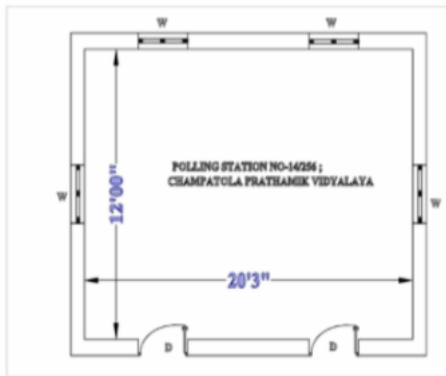

নির্বাচক নিবন্ধন আধিকারিকের স্বাক্ষর

Nazri Naksha

Google Map View

Polling Station Building Front View

Polling Station Front View

Cad View

Key MAP View

1	NRZ1998343	ফটো উপলব্ধ	2	NRZ2426534	ফটো উপলব্ধ	3	NRZ1692334	ফটো উপলব্ধ
নাম : মাসুমা খাতুন পিতার নাম: সেখ সুলতান বাড়ির নং : এন0085 বয়স : 26 লিঙ্গ : মহিলা			নাম : তনুশ্রী পাত্র গোড় স্বামীর নাম: বুদ্ধদেব গোড় বাড়ির নং : এন0017 বয়স : 22 লিঙ্গ : মহিলা			নাম : রুমা মন্ডল পিতার নাম: প্রভাত মন্ডল বাড়ির নং : এন0017 বয়স : 29 লিঙ্গ : মহিলা		
4	NRZ1778976	ফটো উপলব্ধ	5	NRZ2207538	ফটো উপলব্ধ	6	GGM2523363	ফটো উপলব্ধ
নাম : রুমা গোড় স্বামীর নাম: মিঠুন গোড় বাড়ির নং : n0017 বয়স : 35 লিঙ্গ : মহিলা			নাম : কার্তিক গোড় পিতার নাম: নারায়ণ গোড় বাড়ির নং : n0017 বয়স : 53 লিঙ্গ : পুরুষ			নাম : চম্পা গোড় স্বামীর নাম: কার্তিক গোড় বাড়ির নং : n0017 বয়স : 48 লিঙ্গ : মহিলা		
7	NRZ1863273	ফটো উপলব্ধ	8	WB/36/253/459730	ফটো উপলব্ধ	9	NRZ2072650	ফটো উপলব্ধ
নাম : শুভেন্দু গোড় পিতার নাম: কার্তিক গোড় বাড়ির নং : n0017 বয়স : 27 লিঙ্গ : পুরুষ			নাম : বিশ্বনাথ গোড় পিতার নাম: নারায়ণ চন্দ্র গোড় বাড়ির নং : n0017 বয়স : 69 লিঙ্গ : পুরুষ			নাম : কৃষ্ণা গোড় স্বামীর নাম: চিত্তরঞ্জন গোড় বাড়ির নং : n0017 বয়স : 57 লিঙ্গ : মহিলা		
10	NRZ1183250	ফটো উপলব্ধ	11	GGM2440337	ফটো উপলব্ধ	12	NRZ1583475	ফটো উপলব্ধ
নাম : অমিত গোড় পিতার নাম: রঞ্জিত গোড় বাড়ির নং : n0017 বয়স : 36 লিঙ্গ : পুরুষ			নাম : মিঠুন গোড় পিতার নাম: রঞ্জিত গোড় বাড়ির নং : n0017 বয়স : 40 লিঙ্গ : পুরুষ			নাম : ছন্দা গোড় পাল স্বামীর নাম: নিখিল গোড় বাড়ির নং : n0017 বয়স : 36 লিঙ্গ : মহিলা		
13	GGM2216166	ফটো উপলব্ধ	14	NRZ2072718	ফটো উপলব্ধ	15	NRZ2072700	ফটো উপলব্ধ
নাম : নিখিল গোড় পিতার নাম: রঞ্জিত গোড় বাড়ির নং : n0017 বয়স : 43 লিঙ্গ : পুরুষ			নাম : পারুল গোড় স্বামীর নাম: রঞ্জিত গোড় বাড়ির নং : n0017 বয়স : 56 লিঙ্গ : মহিলা			নাম : রঞ্জিত গোড় পিতার নাম: নারায়ণ গোড় বাড়ির নং : n0017 বয়স : 65 লিঙ্গ : পুরুষ		
16	NRZ1690890	ফটো উপলব্ধ	17	NRZ1472984	ফটো উপলব্ধ	18	NRZ2072601	ফটো উপলব্ধ
নাম : দিব্যেন্দু গোড় পিতার নাম: কার্তিক গোড় বাড়ির নং : n0017 বয়স : 29 লিঙ্গ : পুরুষ			নাম : বুদ্ধদেব গোড় পিতার নাম: চিত্তরঞ্জন গোড় বাড়ির নং : n0017 বয়স : 32 লিঙ্গ : পুরুষ			নাম : চিত্তরঞ্জন গোড় পিতার নাম: নারায়ণ চন্দ্র গোড় বাড়ির নং : n0017 বয়স : 61 লিঙ্গ : পুরুষ		
19	NRZ2356897	ফটো উপলব্ধ	20	WB/36/253/459160	ফটো উপলব্ধ	21	NRZ2380301	ফটো উপলব্ধ
নাম : সুলেখা গোড় স্বামীর নাম: বিশ্বনাথ গোড় বাড়ির নং : n0017 বয়স : 69 লিঙ্গ : মহিলা			নাম : পৌরীবালা গোড় স্বামীর নাম: নারায়ণ গোড় বাড়ির নং : n0017 বয়স : 87 লিঙ্গ : মহিলা			নাম : রীতা গোড় পাত্র স্বামীর নাম: স্বরূপ গোড় বাড়ির নং : এন0105 বয়স : 30 লিঙ্গ : মহিলা		
22	NRZ1959881	ফটো উপলব্ধ	23	NRZ1472992	ফটো উপলব্ধ	24	NRZ0049072	ফটো উপলব্ধ
নাম : বিষ্ণুপ্রিয়া গোড় স্বামীর নাম: সঞ্জীব গোড় বাড়ির নং : N0105 বয়স : 26 লিঙ্গ : মহিলা			নাম : বান্টু ঘড়ই পিতার নাম: কাঞ্চন ঘড়ই বাড়ির নং : n0011 বয়স : 32 লিঙ্গ : পুরুষ			নাম : বৈদ্যনাথ ঘড়ই পিতার নাম: করুণা ঘড়ই বাড়ির নং : n0007 বয়স : 43 লিঙ্গ : পুরুষ		
25	NRZ2257798	ফটো উপলব্ধ	26	NRZ2380202	ফটো উপলব্ধ	27	NRZ2257780	ফটো উপলব্ধ
নাম : লক্ষ্মী ঘড়ই স্বামীর নাম: মোহন ঘড়ই বাড়ির নং : n0010 বয়স : 50 লিঙ্গ : মহিলা			নাম : বিশুজিৎ ঘড়ই পিতার নাম: বৈদ্যনাথ ঘড়ই বাড়ির নং : এন0007 বয়স : 22 লিঙ্গ : পুরুষ			নাম : মোহন ঘড়ই পিতার নাম: করুণা ঘড়ই বাড়ির নং : n0010 বয়স : 60 লিঙ্গ : পুরুষ		
28	NRZ1863414	ফটো উপলব্ধ	29	NRZ1863372	ফটো উপলব্ধ	30	WB/36/253/459475	ফটো উপলব্ধ
নাম : যমুনা ঘড়ই স্বামীর নাম: বান্টু ঘড়ই বাড়ির নং : n0011 বয়স : 28 লিঙ্গ : মহিলা			নাম : বাচ্চু ঘড়ই পিতার নাম: কাঞ্চন ঘড়ই বাড়ির নং : n0011 বয়স : 27 লিঙ্গ : পুরুষ			নাম : কবিতা ঘড়ই স্বামীর নাম: কাঞ্চন ঘড়ই বাড়ির নং : n0011 বয়স : 54 লিঙ্গ : মহিলা		