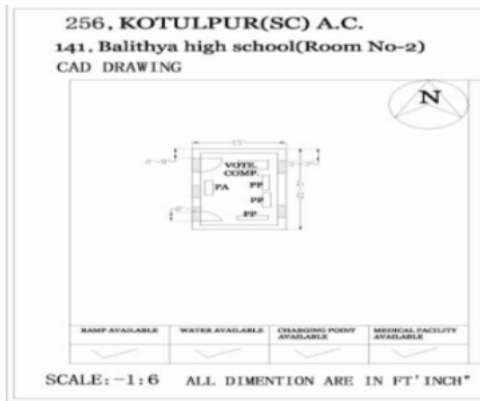

নির্বাচক নিবন্ধন আধিকারিকের স্বাক্ষর

Nazri Naksha

Google Map View

Polling Station Building Front View

Polling Station Front View

Cad View

Key MAP View

1 নাম : মানসী কুণ্ডু নায়ক স্বামীর নাম: তনুয় নায়ক বাড়ির নং : n0000 বয়স : 32 লিঙ্গ : মহিলা	NRZ1546738 ফটো উপলব্ধ	2 নাম : আশিষ কাঁড়ি পিতার নাম: গোকুল কাঁড়ি বাড়ির নং : n0225 বয়স : 26 লিঙ্গ : পুরুষ	NRZ2037513 ফটো উপলব্ধ	3 নাম : সব্যসাচী কাঁড়ি পিতার নাম: গোপীকান্ত কাঁড়ি বাড়ির নং : n0218 বয়স : 24 লিঙ্গ : পুরুষ	NRZ2175446 ফটো উপলব্ধ
4 নাম : গৌরাজ কাঁড়ি পিতার নাম: প্রমথ কাঁড়ি বাড়ির নং : n0225 বয়স : 57 লিঙ্গ : পুরুষ	WB/36/254/450512 ফটো উপলব্ধ	5 নাম : প্রদীপ কাঁড়ি পিতার নাম: গনেশ কাঁড়ি বাড়ির নং : n0226 বয়স : 32 লিঙ্গ : পুরুষ	NRZ1519883 ফটো উপলব্ধ	6 নাম : কল্পনা কাঁড়ি স্বামীর নাম: গনেশ কাঁড়ি বাড়ির নং : n0226 বয়স : 56 লিঙ্গ : মহিলা	WB/36/254/450136 ফটো উপলব্ধ
7 নাম : গনেশ কাঁড়ি পিতার নাম: সুচাঁদ কাঁড়ি বাড়ির নং : n0226 বয়স : 66 লিঙ্গ : পুরুষ	WB/36/254/450276 ফটো উপলব্ধ	8 নাম : হীরা কাঁড়ি স্বামীর নাম: শ্রীকান্ত কাঁড়ি বাড়ির নং : n0226 বয়স : 50 লিঙ্গ : মহিলা	WB/36/254/450138 ফটো উপলব্ধ	9 নাম : শ্রীকান্ত কাঁড়ি পিতার নাম: পূর্ণ কাঁড়ি বাড়ির নং : n0226 বয়স : 56 লিঙ্গ : পুরুষ	WB/36/254/450118 ফটো উপলব্ধ
10 নাম : রুস্মা কাঁড়ি স্বামীর নাম: প্রদীপ কাঁড়ি বাড়ির নং : n0226 বয়স : 25 লিঙ্গ : মহিলা	NRZ2037240 ফটো উপলব্ধ	11 নাম : গোকুল কাঁড়ি পিতার নাম: প্রমথ কাঁড়ি বাড়ির নং : n0225 বয়স : 55 লিঙ্গ : পুরুষ	NRZ2293389 ফটো উপলব্ধ	12 নাম : মৌসুমী কাঁড়ি পিতার নাম: গোকুল কাঁড়ি বাড়ির নং : n0225 বয়স : 28 লিঙ্গ : মহিলা	NRZ1970813 ফটো উপলব্ধ
13 নাম : সৈকত চন্দ্র কাঁড়ি পিতার নাম: গোপীকান্ত কাঁড়ি বাড়ির নং : এন0218 বয়স : 22 লিঙ্গ : পুরুষ	NRZ2358141 ফটো উপলব্ধ	14 নাম : ঝুমা কাঁড়ি স্বামীর নাম: শান্তনু কাঁড়ি বাড়ির নং : এন0২২৫ বয়স : 33 লিঙ্গ : মহিলা	WSU1649342 ফটো উপলব্ধ	15 নাম : কান্তি কাঁড়ি স্বামীর নাম: গোপীকান্ত কাঁড়ি বাড়ির নং : n0218 বয়স : 40 লিঙ্গ : মহিলা	BHV2358828 ফটো উপলব্ধ
16 নাম : গদাধর কাঁড়ি পিতার নাম: প্রমথ কাঁড়ি বাড়ির নং : n0225 বয়স : 71 লিঙ্গ : পুরুষ	WB/36/254/450550 ফটো উপলব্ধ	17 নাম : বিরেশ্বর কাঁড়ি পিতার নাম: গদাধর কাঁড়ি বাড়ির নং : n0225 বয়স : 37 লিঙ্গ : পুরুষ	BHV2578813 ফটো উপলব্ধ	18 নাম : বিদ্যুৎ কাঁড়ি পিতার নাম: গদাধর কাঁড়ি বাড়ির নং : n0225 বয়স : 31 লিঙ্গ : পুরুষ	NRZ1520188 ফটো উপলব্ধ
19 নাম : শ্যামলী কাঁড়ি স্বামীর নাম: গৌরাজ কাঁড়ি বাড়ির নং : n0225 বয়স : 55 লিঙ্গ : মহিলা	WB/36/254/450537 ফটো উপলব্ধ	20 নাম : শান্তনু কাঁড়ি পিতার নাম: গৌরাজ কাঁড়ি বাড়ির নং : n0225 বয়স : 36 লিঙ্গ : পুরুষ	NRZ1194224 ফটো উপলব্ধ	21 নাম : মায়ী কাঁড়ি পিতার নাম: সুচাঁদ কাঁড়ি বাড়ির নং : n0226 বয়স : 71 লিঙ্গ : মহিলা	WB/36/254/450536 ফটো উপলব্ধ
22 নাম : পূর্ণ কাঁড়ি পিতার নাম: সুচাঁদ কাঁড়ি বাড়ির নং : n0226 বয়স : 71 লিঙ্গ : পুরুষ	WB/36/254/450205 ফটো উপলব্ধ	23 নাম : কল্পনা কাঁড়ি স্বামীর নাম: বিরেশ্বর কাঁড়ি বাড়ির নং : n0225 বয়স : 29 লিঙ্গ : মহিলা	NRZ1922590 ফটো উপলব্ধ	24 নাম : অপর্ণা কাঁড়ি স্বামীর নাম: গোকুল কাঁড়ি বাড়ির নং : n0225 বয়স : 43 লিঙ্গ : মহিলা	BHV2358810 ফটো উপলব্ধ
25 নাম : গোপীকান্ত কাঁড়ি পিতার নাম: প্রমথ নাথ কাঁড়ি বাড়ির নং : n0218 বয়স : 49 লিঙ্গ : পুরুষ	WB/36/254/450671 ফটো উপলব্ধ	26 নাম : শুভঙ্কর কোটাল পিতার নাম: মুক্ত কোটাল বাড়ির নং : n0224 বয়স : 49 লিঙ্গ : মহিলা	WB/36/254/450491 ফটো উপলব্ধ	27 নাম : তাপস কোটাল পিতার নাম: কাশীনাথ কোটাল বাড়ির নং : n0016 বয়স : 31 লিঙ্গ : পুরুষ	NRZ1519990 ফটো উপলব্ধ
28 নাম : প্রিয়াংকা কোটাল স্বামীর নাম: রাধাশ্যাম কোটাল বাড়ির নং : n0014 বয়স : 27 লিঙ্গ : মহিলা	NRZ1902857 ফটো উপলব্ধ	29 নাম : মানস কোটাল পিতার নাম: তারকনাথ কোটাল বাড়ির নং : n0016 বয়স : 26 লিঙ্গ : পুরুষ	NRZ1970854 ফটো উপলব্ধ	30 নাম : তনুশ্রী কোটাল পিতার নাম: শুভঙ্কর কোটাল বাড়ির নং : n0224 বয়স : 26 লিঙ্গ : মহিলা	NRZ1970896 ফটো উপলব্ধ