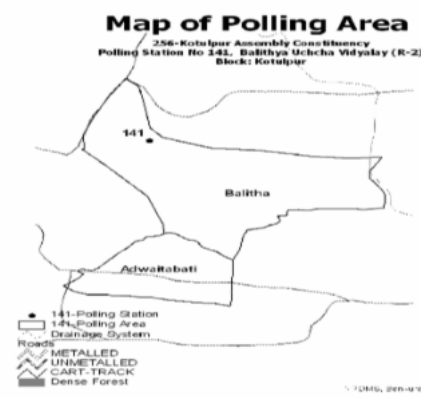

Nazri Naksha