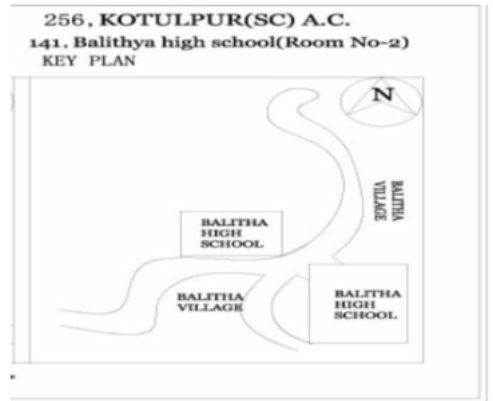

নির্বাচক নিবন্ধন আধিকারিকের স্বাক্ষর

Nazri Naksha

Google Map View

Polling Station Building Front View

Polling Station Front View

Cad View

Key MAP View

1 নাম : মানসী কুণ্ডু নায়ক স্বামীর নাম: তনুয় নায়ক বাড়ির নং : n0000 বয়স : 32 লিঙ্গ : মহিলা	NRZ1546738 ফটো উপলব্ধ	2 নাম : আশিষ কাঁড়ি পিতার নাম: গোকুল কাঁড়ি বাড়ির নং : n0225 বয়স : 26 লিঙ্গ : পুরুষ	NRZ2037513 ফটো উপলব্ধ	3 নাম : সব্যসাচী কাঁড়ি পিতার নাম: গোপীকান্ত কাঁড়ি বাড়ির নং : n0218 বয়স : 24 লিঙ্গ : পুরুষ	NRZ2175446 ফটো উপলব্ধ
4 নাম : গৌরাজ কাঁড়ি পিতার নাম: প্রমথ কাঁড়ি বাড়ির নং : n0225 বয়স : 57 লিঙ্গ : পুরুষ	WB/36/254/450512 ফটো উপলব্ধ	5 নাম : প্রদীপ কাঁড়ি পিতার নাম: গনেশ কাঁড়ি বাড়ির নং : n0226 বয়স : 32 লিঙ্গ : পুরুষ	NRZ1519883 ফটো উপলব্ধ	6 নাম : কল্পনা কাঁড়ি স্বামীর নাম: গনেশ কাঁড়ি বাড়ির নং : n0226 বয়স : 56 লিঙ্গ : মহিলা	WB/36/254/450136 ফটো উপলব্ধ
7 নাম : গনেশ কাঁড়ি পিতার নাম: সুচাঁদ কাঁড়ি বাড়ির নং : n0226 বয়স : 66 লিঙ্গ : পুরুষ	WB/36/254/450276 ফটো উপলব্ধ	8 নাম : হীরা কাঁড়ি স্বামীর নাম: শ্রীকান্ত কাঁড়ি বাড়ির নং : n0226 বয়স : 50 লিঙ্গ : মহিলা	WB/36/254/450138 ফটো উপলব্ধ	9 নাম : শ্রীকান্ত কাঁড়ি পিতার নাম: পূর্ণ কাঁড়ি বাড়ির নং : n0226 বয়স : 56 লিঙ্গ : পুরুষ	WB/36/254/450118 ফটো উপলব্ধ
10 নাম : রুস্মা কাঁড়ি স্বামীর নাম: প্রদীপ কাঁড়ি বাড়ির নং : n0226 বয়স : 25 লিঙ্গ : মহিলা	NRZ2037240 ফটো উপলব্ধ	11 নাম : গোকুল কাঁড়ি পিতার নাম: প্রমথ কাঁড়ি বাড়ির নং : n0225 বয়স : 55 লিঙ্গ : পুরুষ	NRZ2293389 ফটো উপলব্ধ	12 নাম : মৌসুমী কাঁড়ি পিতার নাম: গোকুল কাঁড়ি বাড়ির নং : n0225 বয়স : 28 লিঙ্গ : মহিলা	NRZ1970813 ফটো উপলব্ধ
13 নাম : সৈকত চন্দ্র কাঁড়ি পিতার নাম: গোপীকান্ত কাঁড়ি বাড়ির নং : এন0218 বয়স : 22 লিঙ্গ : পুরুষ	NRZ2358141 ফটো উপলব্ধ	14 নাম : ঝুমা কাঁড়ি স্বামীর নাম: শান্তনু কাঁড়ি বাড়ির নং : এন0২২৫ বয়স : 33 লিঙ্গ : মহিলা	WSU1649342 ফটো উপলব্ধ	15 নাম : কান্তি কাঁড়ি স্বামীর নাম: গোপীকান্ত কাঁড়ি বাড়ির নং : n0218 বয়স : 40 লিঙ্গ : মহিলা	BHV2358828 ফটো উপলব্ধ
16 নাম : গদাধর কাঁড়ি পিতার নাম: প্রমথ কাঁড়ি বাড়ির নং : n0225 বয়স : 71 লিঙ্গ : পুরুষ	WB/36/254/450550 ফটো উপলব্ধ	17 নাম : বিরেশ্বর কাঁড়ি পিতার নাম: গদাধর কাঁড়ি বাড়ির নং : n0225 বয়স : 37 লিঙ্গ : পুরুষ	BHV2578813 ফটো উপলব্ধ	18 নাম : বিদ্যুৎ কাঁড়ি পিতার নাম: গদাধর কাঁড়ি বাড়ির নং : n0225 বয়স : 31 লিঙ্গ : পুরুষ	NRZ1520188 ফটো উপলব্ধ
19 নাম : শ্যামলী কাঁড়ি স্বামীর নাম: গৌরাজ কাঁড়ি বাড়ির নং : n0225 বয়স : 55 লিঙ্গ : মহিলা	WB/36/254/450537 ফটো উপলব্ধ	20 নাম : শান্তনু কাঁড়ি পিতার নাম: গৌরাজ কাঁড়ি বাড়ির নং : n0225 বয়স : 36 লিঙ্গ : পুরুষ	NRZ1194224 ফটো উপলব্ধ	21 নাম : মায়ী কাঁড়ি পিতার নাম: সুচাঁদ কাঁড়ি বাড়ির নং : n0226 বয়স : 71 লিঙ্গ : মহিলা	WB/36/254/450536 ফটো উপলব্ধ
22 নাম : পূর্ণ কাঁড়ি পিতার নাম: সুচাঁদ কাঁড়ি বাড়ির নং : n0226 বয়স : 71 লিঙ্গ : পুরুষ	WB/36/254/450205 ফটো উপলব্ধ	23 নাম : কল্পনা কাঁড়ি স্বামীর নাম: বিরেশ্বর কাঁড়ি বাড়ির নং : n0225 বয়স : 29 লিঙ্গ : মহিলা	NRZ1922590 ফটো উপলব্ধ	24 নাম : অপর্ণা কাঁড়ি স্বামীর নাম: গোকুল কাঁড়ি বাড়ির নং : n0225 বয়স : 43 লিঙ্গ : মহিলা	BHV2358810 ফটো উপলব্ধ
25 নাম : গোপীকান্ত কাঁড়ি পিতার নাম: প্রমথ নাথ কাঁড়ি বাড়ির নং : n0218 বয়স : 49 লিঙ্গ : পুরুষ	WB/36/254/450671 ফটো উপলব্ধ	26 নাম : শুভঙ্কর কোটাল পিতার নাম: মুক্ত কোটাল বাড়ির নং : n0224 বয়স : 49 লিঙ্গ : মহিলা	WB/36/254/450491 ফটো উপলব্ধ	27 নাম : তাপস কোটাল পিতার নাম: কাশীনাথ কোটাল বাড়ির নং : n0016 বয়স : 31 লিঙ্গ : পুরুষ	NRZ1519990 ফটো উপলব্ধ
28 নাম : প্রিয়াংকা কোটাল স্বামীর নাম: রাধাশ্যাম কোটাল বাড়ির নং : n0014 বয়স : 27 লিঙ্গ : মহিলা	NRZ1902857 ফটো উপলব্ধ	29 নাম : মানস কোটাল পিতার নাম: তারকনাথ কোটাল বাড়ির নং : n0016 বয়স : 26 লিঙ্গ : পুরুষ	NRZ1970854 ফটো উপলব্ধ	30 নাম : তনুশ্রী কোটাল পিতার নাম: শুভঙ্কর কোটাল বাড়ির নং : n0224 বয়স : 26 লিঙ্গ : মহিলা	NRZ1970896 ফটো উপলব্ধ