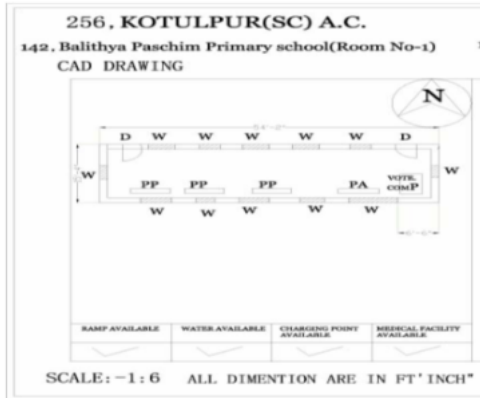

নির্বাচক নিবন্ধন আধিকারিকের স্বাক্ষর

Nazri Naksha

Google Map View

Polling Station Building Front View

Polling Station Front View

Cad View

Key MAP View

1 নাম : সন্দীপ অধিকারী পিতার নাম: দিলীপ অধিকারী বাড়ির নং : n0031 বয়স : 31 লিঙ্গ : পুরুষ	NRZ1520246 ফটো উপলব্ধ	2 নাম : উজ্জল অধিকারী পিতার নাম: প্রণব অধিকারী বাড়ির নং : n0031 বয়স : 47 লিঙ্গ : পুরুষ	BHV2361020 ফটো উপলব্ধ	3 নাম : সোমা অধিকারী স্বামীর নাম: উজ্জল অধিকারী বাড়ির নং : n0031 বয়স : 39 লিঙ্গ : মহিলা	NRZ1194505 ফটো উপলব্ধ
4 নাম : সঞ্জীব অধিকারী পিতার নাম: দিলীপ অধিকারী বাড়ির নং : n0031 বয়স : 35 লিঙ্গ : পুরুষ	NRZ1272632 ফটো উপলব্ধ	5 নাম : মালতী অধিকারী স্বামীর নাম: দিলীপ অধিকারী বাড়ির নং : n0031 বয়স : 56 লিঙ্গ : মহিলা	WB/36/254/447399 ফটো উপলব্ধ	6 নাম : পম্পা অধিকারী পিতার নাম: প্রনব অধিকারী বাড়ির নং : n0031 বয়স : 38 লিঙ্গ : মহিলা	NRZ1272657 ফটো উপলব্ধ
7 নাম : শম্পা অধিকারী স্বামীর নাম: সন্তোষ অধিকারী বাড়ির নং : n0031 বয়স : 36 লিঙ্গ : মহিলা	WUQ1503648 ফটো উপলব্ধ	8 নাম : প্রবীর কুন্ডু পিতার নাম: কিংকর কুন্ডু বাড়ির নং : এন000 বয়স : 45 লিঙ্গ : পুরুষ	NRZ1187053 ফটো উপলব্ধ	9 নাম : অশোক কর্মকার পিতার নাম: কেবল কর্মকার বাড়ির নং : n0009 বয়স : 53 লিঙ্গ : পুরুষ	BHV1446442 ফটো উপলব্ধ
10 নাম : মল্লিকা কর্মকার স্বামীর নাম: সত্যনারায়ন কর্মকার বাড়ির নং : n0008 বয়স : 59 লিঙ্গ : মহিলা	WB/36/254/447508 ফটো উপলব্ধ	11 নাম : সত্যনারায়ন কর্মকার পিতার নাম: সাধুচরন কর্মকার বাড়ির নং : n0008 বয়স : 67 লিঙ্গ : পুরুষ	WB/36/254/447408 ফটো উপলব্ধ	12 নাম : পাপিয়া কর্মকার পিতার নাম: নিরঞ্জন কর্মকার বাড়ির নং : n0011 বয়স : 35 লিঙ্গ : মহিলা	NRZ1272731 ফটো উপলব্ধ
13 নাম : স্বরূপ কর্মকার পিতার নাম: সন্তোষ কর্মকার বাড়ির নং : n0010 বয়স : 28 লিঙ্গ : পুরুষ	NRZ1810258 ফটো উপলব্ধ	14 নাম : জ্যোৎস্না কর্মকার স্বামীর নাম: জগন্নাথ কর্মকার বাড়ির নং : n0029 বয়স : 57 লিঙ্গ : মহিলা	WB/36/254/447397 ফটো উপলব্ধ	15 নাম : সৌভিক কর্মকার পিতার নাম: দীনবন্ধু কর্মকার বাড়ির নং : n0029 বয়স : 30 লিঙ্গ : পুরুষ	NRZ1628585 ফটো উপলব্ধ
16 নাম : চায়না কর্মকার স্বামীর নাম: দীনবন্ধু কর্মকার বাড়ির নং : n0029 বয়স : 53 লিঙ্গ : মহিলা	WB/36/254/447398 ফটো উপলব্ধ	17 নাম : দীনবন্ধু কর্মকার পিতার নাম: নন্দদুলাল কর্মকার বাড়ির নং : n0029 বয়স : 59 লিঙ্গ : পুরুষ	WB/36/254/447601 ফটো উপলব্ধ	18 নাম : শ্রীমন্ত কর্মকার পিতার নাম: জগবন্ধু কর্মকার বাড়ির নং : n0029 বয়স : 35 লিঙ্গ : পুরুষ	NRZ1520261 ফটো উপলব্ধ
19 নাম : জগবন্ধু কর্মকার পিতার নাম: নন্দদুলাল কর্মকার বাড়ির নং : n0029 বয়স : 64 লিঙ্গ : পুরুষ	BHV1576933 ফটো উপলব্ধ	20 নাম : অভিজিত কর্মকার পিতার নাম: নিরঞ্জন কর্মকার বাড়ির নং : n0011 বয়স : 39 লিঙ্গ : পুরুষ	BHV2579290 ফটো উপলব্ধ	21 নাম : কৃষ্ণা কর্মকার স্বামীর নাম: নিরঞ্জন কর্মকার বাড়ির নং : n0011 বয়স : 59 লিঙ্গ : মহিলা	WB/36/254/447429 ফটো উপলব্ধ
22 নাম : নিরঞ্জন কর্মকার পিতার নাম: কার্তিক কর্মকার বাড়ির নং : n0011 বয়স : 66 লিঙ্গ : পুরুষ	WB/36/254/447546 ফটো উপলব্ধ	23 নাম : রিঙ্কু কর্মকার স্বামীর নাম: রাজু কর্মকার বাড়ির নং : n0011 বয়স : 39 লিঙ্গ : মহিলা	NRZ1272921 ফটো উপলব্ধ	24 নাম : রাজু কর্মকার পিতার নাম: চিত্তরঞ্জন কর্মকার বাড়ির নং : n0011 বয়স : 43 লিঙ্গ : পুরুষ	NRZ1272913 ফটো উপলব্ধ
25 নাম : গীতা কর্মকার স্বামীর নাম: চিত্তরঞ্জন কর্মকার বাড়ির নং : n0011 বয়স : 66 লিঙ্গ : মহিলা	BHV0863118 ফটো উপলব্ধ	26 নাম : চিত্তরঞ্জন কর্মকার পিতার নাম: কার্তিক কর্মকার বাড়ির নং : n0011 বয়স : 69 লিঙ্গ : পুরুষ	WB/36/254/447098 ফটো উপলব্ধ	27 নাম : গায়ত্রী কর্মকার স্বামীর নাম: সন্তোষ কর্মকার বাড়ির নং : n0010 বয়স : 56 লিঙ্গ : মহিলা	WB/36/254/447431 ফটো উপলব্ধ
28 নাম : সন্তোষ কর্মকার পিতার নাম: কার্তিক কর্মকার বাড়ির নং : n0010 বয়স : 63 লিঙ্গ : পুরুষ	WB/36/254/447054 ফটো উপলব্ধ	29 নাম : টুম্পা কর্মকার স্বামীর নাম: অশোক কর্মকার বাড়ির নং : n0009 বয়স : 35 লিঙ্গ : মহিলা	NRZ1520287 ফটো উপলব্ধ	30 নাম : অরূপ কর্মকার পিতার নাম: সন্তোষ কর্মকার বাড়ির নং : n0176 বয়স : 33 লিঙ্গ : পুরুষ	NRZ1428747 ফটো উপলব্ধ