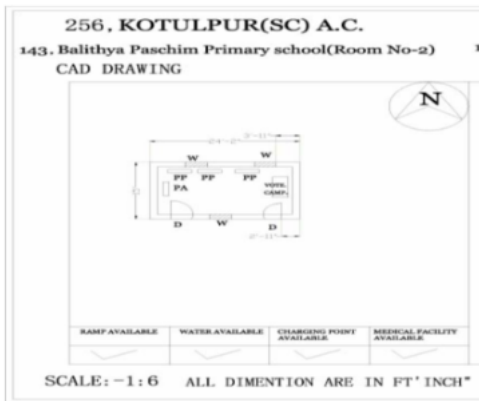

নির্বাচক নিবন্ধন আধিকারিকের স্বাক্ষর

Nazri Naksha

Google Map View

Polling Station Building Front View

Polling Station Front View

Cad View

Key MAP View

1	NRZ1397835	ফটো উপলব্ধ	নাম : রামপ্রসাদ অধিকারী মায়ের নাম: বাসন্তী অধিকারী বাড়ির নং : n0197 বয়স : 43 লিঙ্গ : পুরুষ	2	NRZ1397827	ফটো উপলব্ধ	নাম : কৃষ্ণা (ভট্টাচার্য্য) অধিকারী স্বামীর নাম: রামপ্রসাদ অধিকারী বাড়ির নং : n0197 বয়স : 36 লিঙ্গ : মহিলা	3	WB/36/254/456023	ফটো উপলব্ধ	নাম : আনন্দ অধিকারী পিতার নাম: কালিপদ অধিকারী বাড়ির নং : n0197 বয়স : 49 লিঙ্গ : পুরুষ
4	NRZ1273044	ফটো উপলব্ধ	নাম : উমা অধিকারী স্বামীর নাম: আনন্দ অধিকারী বাড়ির নং : n0197 বয়স : 37 লিঙ্গ : মহিলা	5	WB/36/254/456090	ফটো উপলব্ধ	নাম : বাসন্তী অধিকারী স্বামীর নাম: কালিপদ অধিকারী বাড়ির নং : n0197 বয়স : 71 লিঙ্গ : মহিলা	6	NRZ0359554	ফটো উপলব্ধ	নাম : কৃষ্ণা সিং কুণ্ডু স্বামীর নাম: মৃত্যুঞ্জয় কুণ্ডু বাড়ির নং : n0135 বয়স : 37 লিঙ্গ : মহিলা
7	BHV2361087	ফটো উপলব্ধ	নাম : টুম্পা কুন্ডু স্বামীর নাম: গুণধর কুন্ডু বাড়ির নং : n0135 বয়স : 46 লিঙ্গ : মহিলা	8	NRZ1272988	ফটো উপলব্ধ	নাম : শ্রাবন্তী মন্ডল(সিংহ) স্বামীর নাম: সন্তোষ সিংহ বাড়ির নং : n0135 বয়স : 36 লিঙ্গ : মহিলা	9	BHV1642081	ফটো উপলব্ধ	নাম : সন্তোষ সিংহ মায়ের নাম: সন্ধ্যা সিংহ বাড়ির নং : n0135 বয়স : 44 লিঙ্গ : পুরুষ
10	NRZ1428945	ফটো উপলব্ধ	নাম : হারাধন কুন্ডু পিতার নাম: সন্তোষ কুন্ডু বাড়ির নং : n0080 বয়স : 32 লিঙ্গ : পুরুষ	11	WB/36/254/453329	ফটো উপলব্ধ	নাম : বন্দনা কুণ্ডু স্বামীর নাম: সন্তোষ কুণ্ডু বাড়ির নং : n0080 বয়স : 53 লিঙ্গ : মহিলা	12	WB/36/254/453349	ফটো উপলব্ধ	নাম : সন্তোষ কুণ্ডু পিতার নাম: কুশধবজ কুণ্ডু বাড়ির নং : n0080 বয়স : 59 লিঙ্গ : পুরুষ
13	NRZ2467546	ফটো উপলব্ধ	নাম : শ্রেয়া কুন্ডু স্বামীর নাম: হারাধন কুন্ডু বাড়ির নং : এন0080 বয়স : 22 লিঙ্গ : মহিলা	14	NRZ2039436	ফটো উপলব্ধ	নাম : অমরনাথ কুন্ডু পিতার নাম: গুণধর কুন্ডু বাড়ির নং : n0135 বয়স : 25 লিঙ্গ : পুরুষ	15	NRZ1928506	ফটো উপলব্ধ	নাম : বুল্টি কুণ্ডু স্বামীর নাম: শৌভন মন্ডল বাড়ির নং : n0000 বয়স : 28 লিঙ্গ : মহিলা
16	WB/36/254/453372	ফটো উপলব্ধ	নাম : শান্তি কুণ্ডু পিতার নাম: কুশধবজ কুণ্ডু বাড়ির নং : n0079 বয়স : 56 লিঙ্গ : পুরুষ	17	BHV1567007	ফটো উপলব্ধ	নাম : অপর্ণা কুণ্ডু স্বামীর নাম: শান্তি কুণ্ডু বাড়ির নং : n0079 বয়স : 46 লিঙ্গ : মহিলা	18	WB/36/254/453122	ফটো উপলব্ধ	নাম : তারাপদ কুণ্ডু পিতার নাম: ফকির কুণ্ডু বাড়ির নং : n0135 বয়স : 67 লিঙ্গ : পুরুষ
19	WB/36/254/453177	ফটো উপলব্ধ	নাম : সুধা কুণ্ডু স্বামীর নাম: তারাপদ কুণ্ডু বাড়ির নং : n0135 বয়স : 59 লিঙ্গ : মহিলা	20	WB/36/254/453136	ফটো উপলব্ধ	নাম : গুণধর কুণ্ডু পিতার নাম: ফকির কুণ্ডু বাড়ির নং : n0135 বয়স : 57 লিঙ্গ : পুরুষ	21	NRZ1272426	ফটো উপলব্ধ	নাম : প্রসেনজিৎ কুন্ডু পিতার নাম: তারাপদ কুন্ডু বাড়ির নং : n0135 বয়স : 36 লিঙ্গ : পুরুষ
22	NRZ1811033	ফটো উপলব্ধ	নাম : লক্ষ্মীপ্রিয়া কুণ্ডু স্বামীর নাম: বিশ্ণুজিৎ কুণ্ডু বাড়ির নং : n0135 বয়স : 28 লিঙ্গ : মহিলা	23	WB/36/254/453174	ফটো উপলব্ধ	নাম : সন্ধ্যা কুণ্ডু (সিংহ) স্বামীর নাম: নারায়ন সিংহ বাড়ির নং : n0135 বয়স : 65 লিঙ্গ : মহিলা	24	NRZ1971233	ফটো উপলব্ধ	নাম : সুরজিৎ কুন্ডু পিতার নাম: শান্তি কুন্ডু বাড়ির নং : n0079 বয়স : 26 লিঙ্গ : পুরুষ
25	NRZ1194513	ফটো উপলব্ধ	নাম : মৃত্যুঞ্জয় কুন্ডু পিতার নাম: তরনী কুন্ডু বাড়ির নং : n0135 বয়স : 35 লিঙ্গ : পুরুষ	26	NRZ1272400	ফটো উপলব্ধ	নাম : বিশ্ণুজিৎ কুন্ডু পিতার নাম: তারাপদ কুন্ডু বাড়ির নং : n0135 বয়স : 35 লিঙ্গ : পুরুষ	27	WB/36/254/453451	ফটো উপলব্ধ	নাম : রবীন্দ্র পাল পিতার নাম: ভাস্কর পাল বাড়ির নং : n0142 বয়স : 56 লিঙ্গ : পুরুষ
28	BHV2579332	ফটো উপলব্ধ	নাম : সোনাবালা কুন্ডু স্বামীর নাম: নবকুমার কুন্ডু বাড়ির নং : n0142 বয়স : 71 লিঙ্গ : মহিলা	29	WB/36/254/453454	ফটো উপলব্ধ	নাম : আরতি পাল স্বামীর নাম: রবীন্দ্র পাল বাড়ির নং : n0142 বয়স : 53 লিঙ্গ : মহিলা	30	NRZ1628999	ফটো উপলব্ধ	নাম : বুবাই পাল পিতার নাম: রবীন্দ্র পাল বাড়ির নং : n0142 বয়স : 30 লিঙ্গ : পুরুষ