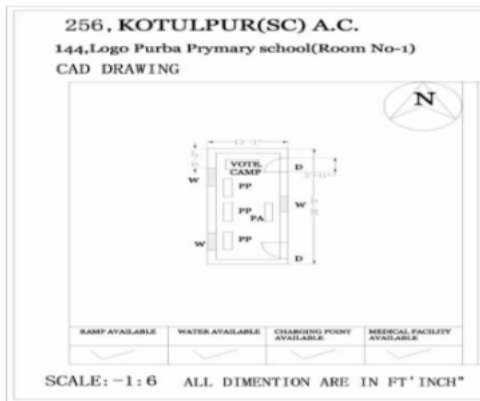

নির্বাচক নিবন্ধন আধিকারিকের স্বাক্ষর

Nazri Naksha

Google Map View

Polling Station Building Front View

Polling Station Front View

Cad View

Key MAP View

বিধানসভা নির্বাচনক্ষেত্রের নং, নাম : 256-কোডুলপুর  
ভাগ নং, নাম : 1-লেগো মৌজা (আংশিক)