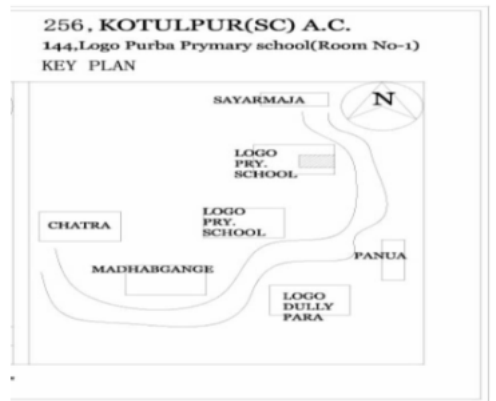

নির্বাচক নিবন্ধন আধিকারিকের স্বাক্ষর

Nazri Naksha

Google Map View

Polling Station Building Front View

Polling Station Front View

Cad View

Key MAP View

বিধানসভা নির্বাচনক্ষেত্রের নং, নাম : 256-কোডুলপুর  
ভাগ নং, নাম : 1-লেগো মৌজা (আংশিক)