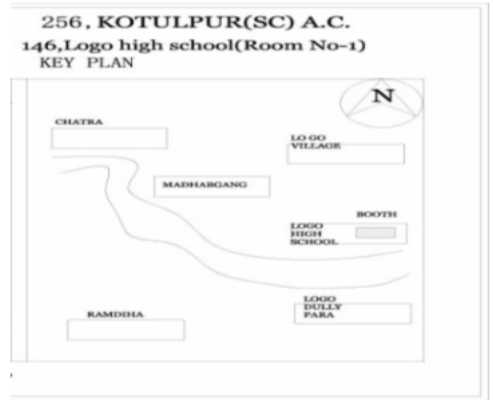

Cad View

Key MAP View