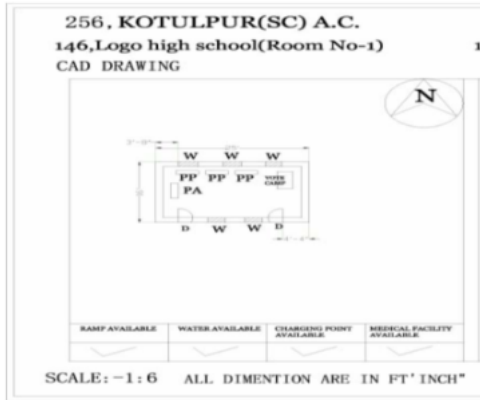

নির্বাচক নিবন্ধন আধিকারিকের স্বাক্ষর

Nazri Naksha

Google Map View

Polling Station Building Front View

Polling Station Front View

Cad View

Key MAP View

1 নাম : শীতল আচার্য্য পিতার নাম: পোকুল আচার্য্য বাড়ির নং : n0064 বয়স : 76 লিঙ্গ : পুরুষ	WB/36/254/474013	ফটো উপলব্ধ	2 নাম : অঞ্জলী আচার্য্য স্বামীর নাম: শীতল আচার্য্য বাড়ির নং : n0064 বয়স : 64 লিঙ্গ : মহিলা	WB/36/254/474046	ফটো উপলব্ধ	3 নাম : আনন্দ আচার্য্য পিতার নাম: শীতল আচার্য্য বাড়ির নং : n0064 বয়স : 33 লিঙ্গ : পুরুষ	NRZ1521988	ফটো উপলব্ধ
4 নাম : লক্ষ্মী আচার্য্য স্বামীর নাম: কার্তিক আচার্য্য বাড়ির নং : n0065 বয়স : 30 লিঙ্গ : মহিলা	NRZ1723105	ফটো উপলব্ধ	5 নাম : উমারানী আচার্য্য স্বামীর নাম: প্রনব আচার্য্য বাড়ির নং : n0066 বয়স : 68 লিঙ্গ : মহিলা	WB/36/254/474159	ফটো উপলব্ধ	6 নাম : বেনু আচার্য্য স্বামীর নাম: সুভাষ আচার্য্য বাড়ির নং : n0066 বয়স : 32 লিঙ্গ : মহিলা	NRZ1723162	ফটো উপলব্ধ
7 নাম : বিলাসিনী আচার্য্য স্বামীর নাম: সত্যনারায়ন আচার্য্য বাড়ির নং : n0058 বয়স : 78 লিঙ্গ : মহিলা	NRZ2547776	ফটো উপলব্ধ	8 নাম : সমীরকুমার আচার্য্য পিতার নাম: সত্যনারায়ন আচার্য্য বাড়ির নং : n0058 বয়স : 56 লিঙ্গ : পুরুষ	WB/36/254/474056	ফটো উপলব্ধ	9 নাম : প্রনতি আচার্য্য স্বামীর নাম: দীপ্তিরঞ্জন আচার্য্য বাড়ির নং : n0059 বয়স : 58 লিঙ্গ : মহিলা	WB/36/254/474395	ফটো উপলব্ধ
10 নাম : প্রশান্ত আচার্য্য পিতার নাম: দীপ্তিরঞ্জন আচার্য্য বাড়ির নং : n0059 বয়স : 40 লিঙ্গ : পুরুষ	BHV2580454	ফটো উপলব্ধ	11 নাম : প্রিয়াংকা ভট্টাচার্য্য আচার্য্য স্বামীর নাম: প্রশান্ত আচার্য্য বাড়ির নং : n0059 বয়স : 39 লিঙ্গ : মহিলা	BHV2628113	ফটো উপলব্ধ	12 নাম : সৌরভ আচার্য্য পিতার নাম: দীপ্তিরঞ্জন আচার্য্য বাড়ির নং : n0059 বয়স : 36 লিঙ্গ : পুরুষ	BHV2628154	ফটো উপলব্ধ
13 নাম : অর্নবান আচার্য্য পিতার নাম: অসিতকুমার আচার্য্য বাড়ির নং : n0060 বয়স : 36 লিঙ্গ : পুরুষ	NRZ1194950	ফটো উপলব্ধ	14 নাম : অর্চনা আচার্য্য স্বামীর নাম: অসিত আচার্য্য বাড়ির নং : n0060 বয়স : 56 লিঙ্গ : মহিলা	WB/36/254/474070	ফটো উপলব্ধ	15 নাম : চম্পক কুমার আচার্য্য পিতার নাম: নিমাই চন্দ্র আচার্য্য বাড়ির নং : n0061 বয়স : 46 লিঙ্গ : পুরুষ	BHV1565126	ফটো উপলব্ধ
16 নাম : সুদীপ আচার্য্য পিতার নাম: মনোজ আচার্য্য বাড়ির নং : n0058 বয়স : 27 লিঙ্গ : পুরুষ	NRZ1904028	ফটো উপলব্ধ	17 নাম : কার্তিক আচার্য্য পিতার নাম: দেবস্বাধন আচার্য্য বাড়ির নং : n0065 বয়স : 42 লিঙ্গ : পুরুষ	BHV2365831	ফটো উপলব্ধ	18 নাম : বন্দনা আচার্য্য স্বামীর নাম: উত্তম আচার্য্য বাড়ির নং : n0058 বয়স : 58 লিঙ্গ : মহিলা	NRZ2130565	ফটো উপলব্ধ
19 নাম : মনোজ কুমার আচার্য্য পিতার নাম: সত্যনারায়ন আচার্য্য বাড়ির নং : n0058 বয়স : 63 লিঙ্গ : পুরুষ	NRZ2130516	ফটো উপলব্ধ	20 নাম : উত্তমকুমার আচার্য্য পিতার নাম: সত্যনারায়ন আচার্য্য বাড়ির নং : n0058 বয়স : 65 লিঙ্গ : পুরুষ	NRZ2130557	ফটো উপলব্ধ	21 নাম : সত্যনারায়ণ আচার্য্য পিতার নাম: গৌর আচার্য্য বাড়ির নং : n0058 বয়স : 89 লিঙ্গ : পুরুষ	NRZ2130714	ফটো উপলব্ধ
22 নাম : সমর্পিতা আচার্য্য পিতার নাম: সমীর কুমার আচার্য্য বাড়ির নং : n0058 বয়স : 24 লিঙ্গ : মহিলা	NRZ2243376	ফটো উপলব্ধ	23 নাম : প্রতীক্ষা ভট্টাচার্য্য আচার্য্য স্বামীর নাম: অর্নবান আচার্য্য বাড়ির নং : n0060 বয়স : 28 লিঙ্গ : মহিলা	SYG1715572	ফটো উপলব্ধ	24 নাম : সঞ্জীব আচার্য্য পিতার নাম: রাধাশ্যাম আচার্য্য বাড়ির নং : এন0101 বয়স : 23 লিঙ্গ : পুরুষ	NRZ2329423	ফটো উপলব্ধ
25 নাম : দেবারতী আচার্য্য পিতার নাম: চয়ন আচার্য্য বাড়ির নং : এন0061 বয়স : 23 লিঙ্গ : মহিলা	NRZ2329555	ফটো উপলব্ধ	26 নাম : সুমিত্রা আচার্য্য স্বামীর নাম: আনন্দ আচার্য্য বাড়ির নং : এন0064 বয়স : 26 লিঙ্গ : মহিলা	NRZ2329993	ফটো উপলব্ধ	27 নাম : টুসি আচার্য্য স্বামীর নাম: হরধান আচার্য্য বাড়ির নং : এন0100 বয়স : 23 লিঙ্গ : মহিলা	NRZ2330090	ফটো উপলব্ধ
28 নাম : আনন্দ আচার্য্য পিতার নাম: তরুণ আচার্য্য বাড়ির নং : n0101 বয়স : 30 লিঙ্গ : পুরুষ	NRZ1630300	ফটো উপলব্ধ	29 নাম : বর্নালী আচার্য্য স্বামীর নাম: অরুণ আচার্য্য বাড়ির নং : n0100 বয়স : 46 লিঙ্গ : মহিলা	BHV1564442	ফটো উপলব্ধ	30 নাম : পম্পা আচার্য্য স্বামীর নাম: অজয় আচার্য্য বাড়ির নং : n0100 বয়স : 32 লিঙ্গ : মহিলা	NRZ1521749	ফটো উপলব্ধ