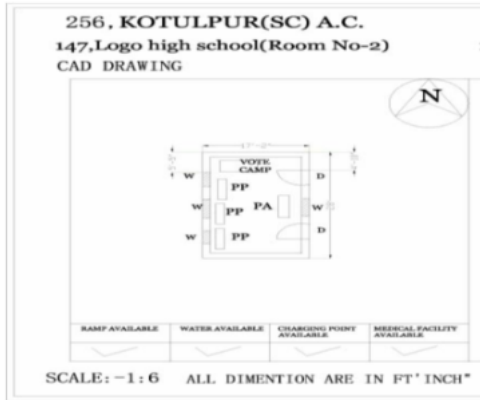

নির্বাচক নিবন্ধন আধিকারিকের স্বাক্ষর

Nazri Naksha

Google Map View

Polling Station Building Front View

Polling Station Front View

Cad View

Key MAP View

1 নাম : সেখ মনুয়ার হাজারী পিতার নাম: সেখ মজিদ হাজারী বাড়ির নং : n0130 বয়স : 56 লিঙ্গ : পুরুষ	BHV2528693 ফটো উপলব্ধ	2 নাম : আসেমা বিবি হাজারী স্বামীর নাম: সেখ মনুয়ার হাজারী বাড়ির নং : n0130 বয়স : 51 লিঙ্গ : মহিলা	WB/36/254/471315 ফটো উপলব্ধ	3 নাম : অজিজুল হাজারী পিতার নাম: সেখ মনুয়ার হাজারী বাড়ির নং : n0130 বয়স : 29 লিঙ্গ : পুরুষ	NRZ1723337 ফটো উপলব্ধ
4 নাম : আব্দুল কলাম হাজারী পিতার নাম: মনুয়ার হাজারী বাড়ির নং : n0130 বয়স : 26 লিঙ্গ : পুরুষ	NRZ1971902 ফটো উপলব্ধ	5 নাম : ফুলটুসি বিবি স্বামীর নাম: আজিজুল হাজারী বাড়ির নং : n0130 বয়স : 30 লিঙ্গ : মহিলা	NRZ2041994 ফটো উপলব্ধ	6 নাম : শিলা খাতুন স্বামীর নাম: আব্দুল কলাম হাজারী বাড়ির নং : এন0130 বয়স : 22 লিঙ্গ : মহিলা	NRZ2470011 ফটো উপলব্ধ
7 নাম : পিতার নাম: বাড়ির নং : এন0000 বয়স : 31 লিঙ্গ : পুরুষ	NVL7230659 ফটো উপলব্ধ	8 নাম : দেলুয়ার হাজারী পিতার নাম: আজাহার হাজারী বাড়ির নং : এন0167 বয়স : 22 লিঙ্গ : পুরুষ	NRZ2362978 ফটো উপলব্ধ	9 নাম : সেখ আজাহারহাজারী পিতার নাম: সেখ সান্তার হাজারী বাড়ির নং : n0167 বয়স : 53 লিঙ্গ : পুরুষ	WB/36/254/471714 ফটো উপলব্ধ
10 নাম : রেফিকা বিবি হাজারী স্বামীর নাম: সেখ আজাহার হাজারী বাড়ির নং : n0167 বয়স : 47 লিঙ্গ : মহিলা	BHV1564350 ফটো উপলব্ধ	11 নাম : সেখ আক্কেল হাজারী পিতার নাম: সেখ আব্দুলসাত্তার হাজারী বাড়ির নং : n0167 বয়স : 38 লিঙ্গ : পুরুষ	NRZ1379478 ফটো উপলব্ধ	12 নাম : নাজেমা বিবি হাজারী স্বামীর নাম: আক্কেল হাজারী বাড়ির নং : n0167 বয়স : 37 লিঙ্গ : মহিলা	NRZ1274695 ফটো উপলব্ধ
13 নাম : আসমানতারা খাতুন পিতার নাম: আজাহার হাজারী বাড়ির নং : এন0167 বয়স : 20 লিঙ্গ : মহিলা	NRZ2544484 ফটো উপলব্ধ	14 নাম : সেখ আবুতাহেরহাজারী পিতার নাম: সেখ আকবর হাজারী বাড়ির নং : n0129 বয়স : 73 লিঙ্গ : পুরুষ	WB/36/254/471289 ফটো উপলব্ধ	15 নাম : সেখ সাইদুল হাজারী পিতার নাম: সেখ আবুতাহের হাজারী বাড়ির নং : n0129 বয়স : 63 লিঙ্গ : পুরুষ	BHV1564491 ফটো উপলব্ধ
16 নাম : রোজিনা বিবি স্বামীর নাম: সেখ দলাল হাজারী বাড়ির নং : n0129 বয়স : 31 লিঙ্গ : মহিলা	NRZ1812049 ফটো উপলব্ধ	17 নাম : আব্দুরা বিবি হাজারী স্বামীর নাম: সেখ সাইদুল হাজারী বাড়ির নং : n0129 বয়স : 40 লিঙ্গ : মহিলা	BHV2366201 ফটো উপলব্ধ	18 নাম : জাইরুল হাজারী পিতার নাম: আবুতাহের হাজারী বাড়ির নং : n0129 বয়স : 40 লিঙ্গ : পুরুষ	NRZ0615625 ফটো উপলব্ধ
19 নাম : নূরজাহান বিবি হাজারী স্বামীর নাম: জাইরুল হাজারী বাড়ির নং : n0129 বয়স : 37 লিঙ্গ : মহিলা	NRZ1379445 ফটো উপলব্ধ	20 নাম : সেখ রহিম হাজারী পিতার নাম: সেখ আবুতাহের হাজারী বাড়ির নং : n0129 বয়স : 39 লিঙ্গ : পুরুষ	NRZ0615633 ফটো উপলব্ধ	21 নাম : আব্দুরা হাজারী স্বামীর নাম: সেখ রহিম হাজারী বাড়ির নং : n0129 বয়স : 37 লিঙ্গ : মহিলা	NRZ0615641 ফটো উপলব্ধ
22 নাম : কাজল হাজারী পিতার নাম: আবুতাহের হাজারী বাড়ির নং : n0129 বয়স : 33 লিঙ্গ : পুরুষ	NRZ1429836 ফটো উপলব্ধ	23 নাম : সেখ দলাল হাজারী পিতার নাম: আবুতাহের হাজারী বাড়ির নং : n0129 বয়স : 31 লিঙ্গ : পুরুষ	NRZ1522176 ফটো উপলব্ধ	24 নাম : নজরুল হাজারী পিতার নাম: আবুতাহের হাজারী বাড়ির নং : n0129 বয়স : 27 লিঙ্গ : পুরুষ	NRZ1971894 ফটো উপলব্ধ
25 নাম : মঞ্জুরা বিবি হাজারী স্বামীর নাম: সেখ আবুতাহের হাজারী বাড়ির নং : n0129 বয়স : 63 লিঙ্গ : মহিলা	NRZ2293645 ফটো উপলব্ধ	26 নাম : নয়নতারা বিবি স্বামীর নাম: নজরুল হাজারী বাড়ির নং : এন0129 বয়স : 24 লিঙ্গ : মহিলা	NRZ2329019 ফটো উপলব্ধ	27 নাম : রাজেশ হাজারী পিতার নাম: সাইদুল হাজারী বাড়ির নং : এন0129 বয়স : 21 লিঙ্গ : পুরুষ	NRZ2469872 ফটো উপলব্ধ
28 নাম : পাপিয়া খাতুন স্বামীর নাম: মফিজুল ইসলাম বাড়ির নং : এন0129 বয়স : 24 লিঙ্গ : মহিলা	NRZ2469989 ফটো উপলব্ধ	29 নাম : সালেমা বিবি আলি স্বামীর নাম: মির্জা আক্তার আলি বাড়ির নং : n0165 বয়স : 46 লিঙ্গ : মহিলা	BHV1564384 ফটো উপলব্ধ	30 নাম : সেখ জামিরুল হাজারী পিতার নাম: সেখ আসরফ হাজারী বাড়ির নং : n0170 বয়স : 30 লিঙ্গ : পুরুষ	NRZ1812122 ফটো উপলব্ধ