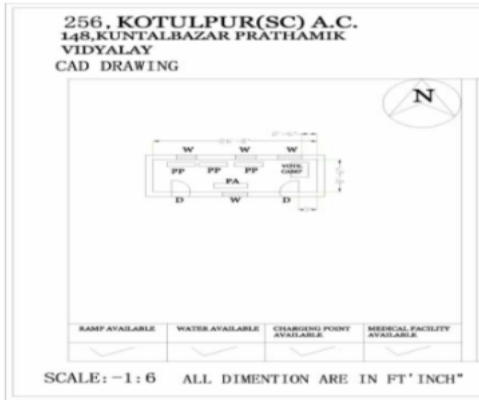

নির্বাচক নিবন্ধন আধিকারিকের স্বাক্ষর

Nazri Naksha

Google Map View

Polling Station Building Front View

Polling Station Front View

Cad View

Key MAP View

1	NRZ1275163	ফটো উপলব্ধ	2	BHV1640457	ফটো উপলব্ধ	3	WB/36/254/438273	ফটো উপলব্ধ
নাম : নন্দ দলাল আচার্য পিতার নাম: রাধানাথ আচার্য বাড়ির নং : n0151 বয়স : 77 লিঙ্গ : পুরুষ			নাম : বীনাপানী আচার্য স্বামীর নাম: নন্দ দলাল আচার্য বাড়ির নং : n0151 বয়স : 74 লিঙ্গ : মহিলা			নাম : সন্ধ্যা আচার্য স্বামীর নাম: দুর্গাদাস আচার্য বাড়ির নং : n0151 বয়স : 69 লিঙ্গ : মহিলা		
4	BHV2628311	ফটো উপলব্ধ	5	NRZ1275148	ফটো উপলব্ধ	6	BHV2529279	ফটো উপলব্ধ
নাম : কার্তিক আচার্য পিতার নাম: দুর্গাদাস আচার্য বাড়ির নং : n0151 বয়স : 37 লিঙ্গ : পুরুষ			নাম : তনুশ্রী পাল পিতার নাম: অজিত পাল বাড়ির নং : n0008 বয়স : 37 লিঙ্গ : মহিলা			নাম : নহুবাবিবি সেখ স্বামীর নাম: সামসুর সেখ বাড়ির নং : n0013 বয়স : 66 লিঙ্গ : মহিলা		
7	NRZ1275213	ফটো উপলব্ধ	8	NRZ2256253	ফটো উপলব্ধ	9	BHV1643972	ফটো উপলব্ধ
নাম : সেখ হাসান আলি পিতার নাম: সেখ শুকুর আলি বাড়ির নং : n0013 বয়স : 35 লিঙ্গ : পুরুষ			নাম : সেখ ময়সন আলি পিতার নাম: সাঈদমানি সেখ বাড়ির নং : n0008 বয়স : 53 লিঙ্গ : পুরুষ			নাম : আঞ্জুয়ারা বিবি সেখ স্বামীর নাম: সেখ ময়সন আলি বাড়ির নং : n0008 বয়স : 44 লিঙ্গ : মহিলা		
10	NRZ2043008	ফটো উপলব্ধ	11	NRZ2244259	ফটো উপলব্ধ	12	NRZ2293652	ফটো উপলব্ধ
নাম : সেখ আসরফ আলি পিতার নাম: ময়সন আলি সেখ বাড়ির নং : n0008 বয়স : 25 লিঙ্গ : পুরুষ			নাম : মনিমালা বিবি স্বামীর নাম: সেখ হাসান আলি বাড়ির নং : n0013 বয়স : 29 লিঙ্গ : মহিলা			নাম : সেখ সুকুর আলি পিতার নাম: বায়িক সেখ বাড়ির নং : n0013 বয়স : 71 লিঙ্গ : পুরুষ		
13	NRZ2328771	ফটো উপলব্ধ	14	NRZ2327997	ফটো উপলব্ধ	15	NRZ2328532	ফটো উপলব্ধ
নাম : প্রসেনজিৎ কুন্ডু পিতার নাম: লবচন্দ্র কুন্ডু বাড়ির নং : এন0175 বয়স : 23 লিঙ্গ : পুরুষ			নাম : পাপিয়া কুন্ডু স্বামীর নাম: নবকুমার কুন্ডু বাড়ির নং : এন0000 বয়স : 25 লিঙ্গ : মহিলা			নাম : প্রিয়া কুন্ডু পিতার নাম: মনু কুন্ডু বাড়ির নং : এন0177 বয়স : 24 লিঙ্গ : মহিলা		
16	NRZ2329050	ফটো উপলব্ধ	17	NRZ1723600	ফটো উপলব্ধ	18	NRZ1904572	ফটো উপলব্ধ
নাম : প্রিয়ঙ্কা কুন্ডু স্বামীর নাম: সুনীল কুন্ডু বাড়ির নং : এন0000 বয়স : 31 লিঙ্গ : মহিলা			নাম : লক্ষী মহাদন্দ (কুণ্ডু) স্বামীর নাম: ধনঞ্জয় কুণ্ডু বাড়ির নং : n0053 বয়স : 30 লিঙ্গ : মহিলা			নাম : সুসিতা কুণ্ডু পিতার নাম: লব চন্দ্র কুণ্ডু বাড়ির নং : n0175 বয়স : 27 লিঙ্গ : মহিলা		
19	NRZ1365873	ফটো উপলব্ধ	20	NRZ1904580	ফটো উপলব্ধ	21	NRZ1812296	ফটো উপলব্ধ
নাম : দেবীকা নন্দী কুণ্ডু স্বামীর নাম: তারাপ্রসাদ কুণ্ডু বাড়ির নং : n0177 বয়স : 34 লিঙ্গ : মহিলা			নাম : লখীন্দর কুণ্ডু পিতার নাম: আদিত্য কুণ্ডু বাড়ির নং : n0053 বয়স : 29 লিঙ্গ : পুরুষ			নাম : শতাব্দী কুণ্ডু স্বামীর নাম: শিশির কুণ্ডু বাড়ির নং : n0176 বয়স : 29 লিঙ্গ : মহিলা		
22	WB/36/254/438199	ফটো উপলব্ধ	23	WB/36/254/438156	ফটো উপলব্ধ	24	NRZ0616185	ফটো উপলব্ধ
নাম : আদিত্য কুণ্ডু পিতার নাম: মানিক কুণ্ডু বাড়ির নং : n0053 বয়স : 69 লিঙ্গ : পুরুষ			নাম : চাঁপা কুণ্ডু স্বামীর নাম: আদিত্য কুণ্ডু বাড়ির নং : n0053 বয়স : 64 লিঙ্গ : মহিলা			নাম : ধনঞ্জয় কুণ্ডু পিতার নাম: আদিত্য কুণ্ডু বাড়ির নং : n0053 বয়স : 36 লিঙ্গ : পুরুষ		
25	NRZ1630847	ফটো উপলব্ধ	26	WB/36/254/438419	ফটো উপলব্ধ	27	WB/36/254/438214	ফটো উপলব্ধ
নাম : নবকুমার কুণ্ডু পিতার নাম: আদিত্য কুণ্ডু বাড়ির নং : n0053 বয়স : 30 লিঙ্গ : পুরুষ			নাম : আঙ্গুর কুণ্ডু পিতার নাম: মানিক কুণ্ডু বাড়ির নং : n0053 বয়স : 63 লিঙ্গ : মহিলা			নাম : বাঁশরী কুণ্ডু পিতার নাম: মানিক কুণ্ডু বাড়ির নং : n0053 বয়স : 59 লিঙ্গ : মহিলা		
28	WB/36/254/438314	ফটো উপলব্ধ	29	WB/36/254/438315	ফটো উপলব্ধ	30	WB/36/254/438262	ফটো উপলব্ধ
নাম : শক্তিপদ কুণ্ডু পিতার নাম: কার্তিক কুণ্ডু বাড়ির নং : n0174 বয়স : 79 লিঙ্গ : পুরুষ			নাম : তুলসী কুণ্ডু স্বামীর নাম: শক্তিপদ কুণ্ডু বাড়ির নং : n0174 বয়স : 73 লিঙ্গ : মহিলা			নাম : লবচন্দ্র কুণ্ডু পিতার নাম: কার্তিক কুণ্ডু বাড়ির নং : n0175 বয়স : 57 লিঙ্গ : পুরুষ		