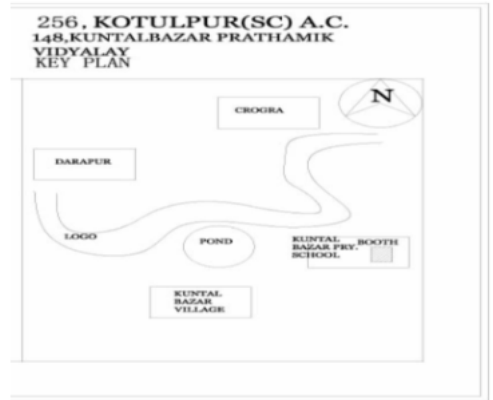

নির্বাচক নিবন্ধন আধিকারিকের স্বাক্ষর

Nazri Naksha

Google Map View

Polling Station Building Front View

Polling Station Front View

Cad View

Key MAP View

1	NRZ1275163	ফটো উপলব্ধ	2	BHV1640457	ফটো উপলব্ধ	3	WB/36/254/438273	ফটো উপলব্ধ
নাম : নন্দ দলাল আচার্য পিতার নাম: রাধানাথ আচার্য বাড়ির নং : n0151 বয়স : 77 লিঙ্গ : পুরুষ			নাম : বীনাপানী আচার্য স্বামীর নাম: নন্দ দলাল আচার্য বাড়ির নং : n0151 বয়স : 74 লিঙ্গ : মহিলা			নাম : সন্ধ্যা আচার্য স্বামীর নাম: দুর্গাদাস আচার্য বাড়ির নং : n0151 বয়স : 69 লিঙ্গ : মহিলা		
4	BHV2628311	ফটো উপলব্ধ	5	NRZ1275148	ফটো উপলব্ধ	6	BHV2529279	ফটো উপলব্ধ
নাম : কার্তিক আচার্য পিতার নাম: দুর্গাদাস আচার্য বাড়ির নং : n0151 বয়স : 37 লিঙ্গ : পুরুষ			নাম : তনুশ্রী পাল পিতার নাম: অজিত পাল বাড়ির নং : n0008 বয়স : 37 লিঙ্গ : মহিলা			নাম : নহুবাবিবি সেখ স্বামীর নাম: সামসুর সেখ বাড়ির নং : n0013 বয়স : 66 লিঙ্গ : মহিলা		
7	NRZ1275213	ফটো উপলব্ধ	8	NRZ2256253	ফটো উপলব্ধ	9	BHV1643972	ফটো উপলব্ধ
নাম : সেখ হাসান আলি পিতার নাম: সেখ শুকুর আলি বাড়ির নং : n0013 বয়স : 35 লিঙ্গ : পুরুষ			নাম : সেখ ময়সন আলি পিতার নাম: সাঈদমানি সেখ বাড়ির নং : n0008 বয়স : 53 লিঙ্গ : পুরুষ			নাম : আঞ্জুয়ারা বিবি সেখ স্বামীর নাম: সেখ ময়সন আলি বাড়ির নং : n0008 বয়স : 44 লিঙ্গ : মহিলা		
10	NRZ2043008	ফটো উপলব্ধ	11	NRZ2244259	ফটো উপলব্ধ	12	NRZ2293652	ফটো উপলব্ধ
নাম : সেখ আসরফ আলি পিতার নাম: ময়সন আলি সেখ বাড়ির নং : n0008 বয়স : 25 লিঙ্গ : পুরুষ			নাম : মনিমালা বিবি স্বামীর নাম: সেখ হাসান আলি বাড়ির নং : n0013 বয়স : 29 লিঙ্গ : মহিলা			নাম : সেখ সুকুর আলি পিতার নাম: বায়িক সেখ বাড়ির নং : n0013 বয়স : 71 লিঙ্গ : পুরুষ		
13	NRZ2328771	ফটো উপলব্ধ	14	NRZ2327997	ফটো উপলব্ধ	15	NRZ2328532	ফটো উপলব্ধ
নাম : প্রসেনজিৎ কুন্ডু পিতার নাম: লবচন্দ্র কুন্ডু বাড়ির নং : এন0175 বয়স : 23 লিঙ্গ : পুরুষ			নাম : পাপিয়া কুন্ডু স্বামীর নাম: নবকুমার কুন্ডু বাড়ির নং : এন0000 বয়স : 25 লিঙ্গ : মহিলা			নাম : প্রিয়া কুন্ডু পিতার নাম: মনু কুন্ডু বাড়ির নং : এন0177 বয়স : 24 লিঙ্গ : মহিলা		
16	NRZ2329050	ফটো উপলব্ধ	17	NRZ1723600	ফটো উপলব্ধ	18	NRZ1904572	ফটো উপলব্ধ
নাম : প্রিয়ঙ্কা কুন্ডু স্বামীর নাম: সুনীল কুন্ডু বাড়ির নং : এন0000 বয়স : 31 লিঙ্গ : মহিলা			নাম : লক্ষী মহাদন্দ (কুণ্ডু) স্বামীর নাম: ধনঞ্জয় কুণ্ডু বাড়ির নং : n0053 বয়স : 30 লিঙ্গ : মহিলা			নাম : সুসিতা কুণ্ডু পিতার নাম: লব চন্দ্র কুণ্ডু বাড়ির নং : n0175 বয়স : 27 লিঙ্গ : মহিলা		
19	NRZ1365873	ফটো উপলব্ধ	20	NRZ1904580	ফটো উপলব্ধ	21	NRZ1812296	ফটো উপলব্ধ
নাম : দেবীকা নন্দী কুণ্ডু স্বামীর নাম: তারাপ্রসাদ কুণ্ডু বাড়ির নং : n0177 বয়স : 34 লিঙ্গ : মহিলা			নাম : লখীন্দর কুণ্ডু পিতার নাম: আদিত্য কুণ্ডু বাড়ির নং : n0053 বয়স : 29 লিঙ্গ : পুরুষ			নাম : শতাব্দী কুণ্ডু স্বামীর নাম: শিশির কুণ্ডু বাড়ির নং : n0176 বয়স : 29 লিঙ্গ : মহিলা		
22	WB/36/254/438199	ফটো উপলব্ধ	23	WB/36/254/438156	ফটো উপলব্ধ	24	NRZ0616185	ফটো উপলব্ধ
নাম : আদিত্য কুণ্ডু পিতার নাম: মানিক কুণ্ডু বাড়ির নং : n0053 বয়স : 69 লিঙ্গ : পুরুষ			নাম : চাঁপা কুণ্ডু স্বামীর নাম: আদিত্য কুণ্ডু বাড়ির নং : n0053 বয়স : 64 লিঙ্গ : মহিলা			নাম : ধনঞ্জয় কুণ্ডু পিতার নাম: আদিত্য কুণ্ডু বাড়ির নং : n0053 বয়স : 36 লিঙ্গ : পুরুষ		
25	NRZ1630847	ফটো উপলব্ধ	26	WB/36/254/438419	ফটো উপলব্ধ	27	WB/36/254/438214	ফটো উপলব্ধ
নাম : নবকুমার কুণ্ডু পিতার নাম: আদিত্য কুণ্ডু বাড়ির নং : n0053 বয়স : 30 লিঙ্গ : পুরুষ			নাম : আঙ্গুর কুণ্ডু পিতার নাম: মানিক কুণ্ডু বাড়ির নং : n0053 বয়স : 63 লিঙ্গ : মহিলা			নাম : বাঁশরী কুণ্ডু পিতার নাম: মানিক কুণ্ডু বাড়ির নং : n0053 বয়স : 59 লিঙ্গ : মহিলা		
28	WB/36/254/438314	ফটো উপলব্ধ	29	WB/36/254/438315	ফটো উপলব্ধ	30	WB/36/254/438262	ফটো উপলব্ধ
নাম : শক্তিপদ কুণ্ডু পিতার নাম: কার্তিক কুণ্ডু বাড়ির নং : n0174 বয়স : 79 লিঙ্গ : পুরুষ			নাম : তুলসী কুণ্ডু স্বামীর নাম: শক্তিপদ কুণ্ডু বাড়ির নং : n0174 বয়স : 73 লিঙ্গ : মহিলা			নাম : লবচন্দ্র কুণ্ডু পিতার নাম: কার্তিক কুণ্ডু বাড়ির নং : n0175 বয়স : 57 লিঙ্গ : পুরুষ		