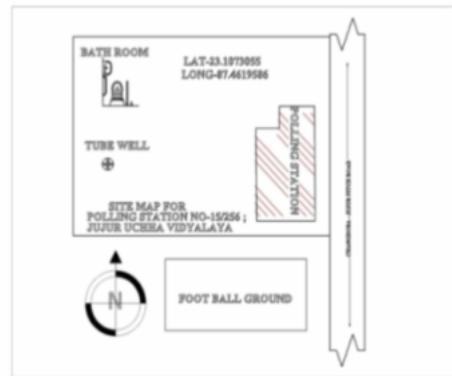

নির্বাচক নিবন্ধন আধিকারিকের স্বাক্ষর

Nazri Naksha

Google Map View

Polling Station Building Front View

Polling Station Front View

Cad View

Key MAP View

1 নাম : নিমাই গরাই পিতার নাম: অমল্যা গরাই বাড়ির নং : n0019 বয়স : 75 লিঙ্গ : পুরুষ	GGM1322577 ফটো উপলব্ধ	2 নাম : নন্দীতা গরাই স্বামীর নাম: মনসারাম গরাই বাড়ির নং : n0023 বয়স : 39 লিঙ্গ : মহিলা	GGM2215523 ফটো উপলব্ধ	3 নাম : মনসা রাম গরাই পিতার নাম: সন্টু গরাই বাড়ির নং : n0023 বয়স : 44 লিঙ্গ : পুরুষ	GGM2074979 ফটো উপলব্ধ
4 নাম : প্রিয়া গরাই স্বামীর নাম: স্বপন কুমার গরাই বাড়ির নং : n0023 বয়স : 32 লিঙ্গ : মহিলা	NRZ1583913 ফটো উপলব্ধ	5 নাম : স্বপন কুমার গরাই পিতার নাম: সন্টু গরাই বাড়ির নং : n0023 বয়স : 41 লিঙ্গ : পুরুষ	GGM2214229 ফটো উপলব্ধ	6 নাম : তিলকা গরাই স্বামীর নাম: সন্টু গরাই বাড়ির নং : n0023 বয়স : 65 লিঙ্গ : মহিলা	WB/36/253/456043 ফটো উপলব্ধ
7 নাম : সন্টু গরাই পিতার নাম: প্রফুল্ল গরাই বাড়ির নং : n0023 বয়স : 67 লিঙ্গ : পুরুষ	WB/36/253/456081 ফটো উপলব্ধ	8 নাম : বিনোদ বিহারী গরাই পিতার নাম: আদিত্য গরাই বাড়ির নং : n0022 বয়স : 35 লিঙ্গ : পুরুষ	NRZ1402460 ফটো উপলব্ধ	9 নাম : মিনতী গরাই স্বামীর নাম: আদিত্য গরাই বাড়ির নং : n0022 বয়স : 58 লিঙ্গ : মহিলা	WB/36/253/456042 ফটো উপলব্ধ
10 নাম : আদিত্য গরাই পিতার নাম: প্রফুল্ল গরাই বাড়ির নং : n0022 বয়স : 64 লিঙ্গ : পুরুষ	WB/36/253/456044 ফটো উপলব্ধ	11 নাম : শক্তি গরাই স্বামীর নাম: প্রফুল্ল গরাই বাড়ির নং : n0022 বয়স : 91 লিঙ্গ : মহিলা	GGM1321587 ফটো উপলব্ধ	12 নাম : বিজয়া গরাই স্বামীর নাম: নিমাই গরাই বাড়ির নং : n0019 বয়স : 69 লিঙ্গ : মহিলা	WB/36/253/456776 ফটো উপলব্ধ
13 নাম : উর্মিলা গরাই স্বামীর নাম: ভৈরব গরাই বাড়ির নং : n0020 বয়স : 77 লিঙ্গ : মহিলা	WB/36/253/456036 ফটো উপলব্ধ	14 নাম : হারাধন গরাই পিতার নাম: ভৈরব গরাই বাড়ির নং : n0020 বয়স : 51 লিঙ্গ : পুরুষ	NRZ2070258 ফটো উপলব্ধ	15 নাম : পদ্মা গরাই স্বামীর নাম: হারাধন গরাই বাড়ির নং : n0020 বয়স : 43 লিঙ্গ : মহিলা	GGM2214211 ফটো উপলব্ধ
16 নাম : তারাপদ গরাই পিতার নাম: ভৈরব গরাই বাড়ির নং : n0020 বয়স : 56 লিঙ্গ : পুরুষ	GGM1321538 ফটো উপলব্ধ	17 নাম : সঞ্জীব গরাই পিতার নাম: তারাপদ গরাই বাড়ির নং : n0020 বয়স : 31 লিঙ্গ : পুরুষ	NRZ1473479 ফটো উপলব্ধ	18 নাম : মথুর গরাই পিতার নাম: অমল্যা গরাই বাড়ির নং : n0021 বয়স : 66 লিঙ্গ : পুরুষ	GGM1322411 ফটো উপলব্ধ
19 নাম : কল্পনা গরাই স্বামীর নাম: মথুর গরাই বাড়ির নং : n0021 বয়স : 57 লিঙ্গ : মহিলা	WB/36/253/456057 ফটো উপলব্ধ	20 নাম : সান্ত্বনা গরাই স্বামীর নাম: বিনোদ বিহারী গরাই বাড়ির নং : N0022 বয়স : 28 লিঙ্গ : মহিলা	NRZ1927821 ফটো উপলব্ধ	21 নাম : বনা গরাই স্বামীর নাম: সঞ্জীব গরাই বাড়ির নং : এন0020 বয়স : 23 লিঙ্গ : মহিলা	NRZ2283588 ফটো উপলব্ধ
22 নাম : শম্পা গরাই পিতার নাম: তারাপদ গরাই বাড়ির নং : n0020 বয়স : 28 লিঙ্গ : মহিলা	NRZ1779263 ফটো উপলব্ধ	23 নাম : রেখা গরাই স্বামীর নাম: কার্তিক গরাই বাড়ির নং : n0019 বয়স : 30 লিঙ্গ : মহিলা	NRZ1584044 ফটো উপলব্ধ	24 নাম : কার্তিক গরাই পিতার নাম: নিমাই গরাই বাড়ির নং : n0019 বয়স : 38 লিঙ্গ : পুরুষ	NRZ0056465 ফটো উপলব্ধ
25 নাম : বৈদ্যনাথ গরাই পিতার নাম: মথুর গরাই বাড়ির নং : n0021 বয়স : 27 লিঙ্গ : পুরুষ	NRZ1863513 ফটো উপলব্ধ	26 নাম : অমিত গরাই পিতার নাম: হারাধন গরাই বাড়ির নং : এন0020 বয়স : 23 লিঙ্গ : পুরুষ	NRZ2283083 ফটো উপলব্ধ	27 নাম : সুসীতা গরাই পিতার নাম: হারাধন গরাই বাড়ির নং : এন0020 বয়স : 20 লিঙ্গ : মহিলা	NRZ2510378 ফটো উপলব্ধ
28 নাম : সুদীপ ঘোষ পিতার নাম: বিমল ঘোষ বাড়ির নং : এন0042 বয়স : 23 লিঙ্গ : পুরুষ	NRZ2282960 ফটো উপলব্ধ	29 নাম : শুভজিত ঘোষ পিতার নাম: মোহন ঘোষ বাড়ির নং : N0042 বয়স : 26 লিঙ্গ : পুরুষ	NRZ1960053 ফটো উপলব্ধ	30 নাম : সৌমেন ঘোষ পিতার নাম: শ্যামল ঘোষ বাড়ির নং : n0041 বয়স : 27 লিঙ্গ : পুরুষ	NRZ1863604 ফটো উপলব্ধ