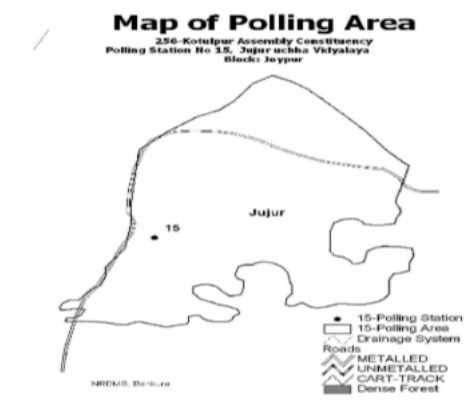

Nazri Naksha