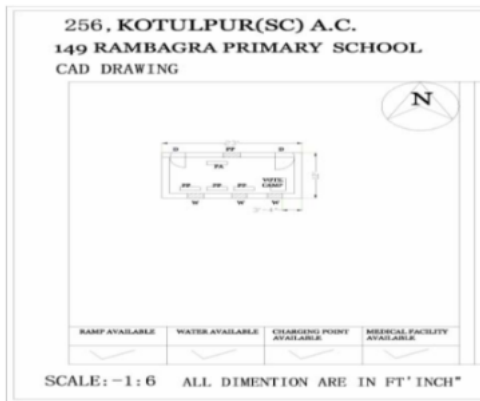

নির্বাচক নিবন্ধন আধিকারিকের স্বাক্ষর

Nazri Naksha

Google Map View

Polling Station Building Front View

Polling Station Front View

Cad View

Key MAP View

1	WB/36/254/456186	নাম : বন্দনা তুংরায় স্বামীর নাম: নারায়ন তুংরায় বাড়ির নং : n0018 বয়স : 61 লিঙ্গ : মহিলা	ফটো উপলব্ধ	2	BHV2366649	নাম : মমতা দে স্বামীর নাম: নিরঞ্জন দে বাড়ির নং : n0021 বয়স : 41 লিঙ্গ : মহিলা	ফটো উপলব্ধ	3	BHV2366656	নাম : চম্পা দে স্বামীর নাম: সুদামা দে বাড়ির নং : n0022 বয়স : 40 লিঙ্গ : মহিলা	ফটো উপলব্ধ
4	NRZ1972348	নাম : টিংকু দে স্বামীর নাম: সুজিত কুমার দে বাড়ির নং : n0040 বয়স : 26 লিঙ্গ : মহিলা	ফটো উপলব্ধ	5	NRZ1972314	নাম : সুপ্রভাত দে পিতার নাম: সুশীল দে বাড়ির নং : n0035 বয়স : 26 লিঙ্গ : পুরুষ	ফটো উপলব্ধ	6	NRZ1972371	নাম : রুমা পাত্র কোটাল স্বামীর নাম: নদীয়া চাঁদ কোটাল বাড়ির নং : n0095 বয়স : 30 লিঙ্গ : মহিলা	ফটো উপলব্ধ
7	NRZ1972264	নাম : তুফান মণ্ডল পিতার নাম: রামপ্রসাদ মণ্ডল বাড়ির নং : লেগো বয়স : 26 লিঙ্গ : পুরুষ	ফটো উপলব্ধ	8	NRZ1972280	নাম : সুজিত মন্ডল পিতার নাম: জগন্নাথ মন্ডল বাড়ির নং : এন0120 বয়স : 26 লিঙ্গ : পুরুষ	ফটো উপলব্ধ	9	NRZ1972272	নাম : সৌভিক মন্ডল পিতার নাম: নিখিল মন্ডল বাড়ির নং : এন0145 বয়স : 26 লিঙ্গ : পুরুষ	ফটো উপলব্ধ
10	NRZ1972322	নাম : তারা মান্ডি পিতার নাম: মতিলাল মান্ডি বাড়ির নং : n0023 বয়স : 26 লিঙ্গ : মহিলা	ফটো উপলব্ধ	11	NRZ2256535	নাম : অশোক সিংহ রায় পিতার নাম: শম্ভুনাথ সিংহরায় বাড়ির নং : n0007 বয়স : 73 লিঙ্গ : পুরুষ	ফটো উপলব্ধ	12	BHV1643345	নাম : তরুণ কুমার সিংহ রায় পিতার নাম: অশোক সিংহ রায় বাড়ির নং : n0007 বয়স : 41 লিঙ্গ : পুরুষ	ফটো উপলব্ধ
13	NRZ2068369	নাম : সোনালী সিংহরায় স্বামীর নাম: তরুণ কুমার সিংহরায় বাড়ির নং : n0007 বয়স : 28 লিঙ্গ : মহিলা	ফটো উপলব্ধ	14	NRZ1430073	নাম : রুস্পা সিংহ রায় স্বামীর নাম: সঞ্জীব সিংহ রায় বাড়ির নং : n0015 বয়স : 41 লিঙ্গ : মহিলা	ফটো উপলব্ধ	15	NRZ1430081	নাম : শ্যামা মুখার্জী সিংহ রায় স্বামীর নাম: অনুপ সিংহ রায় বাড়ির নং : n0007 বয়স : 35 লিঙ্গ : মহিলা	ফটো উপলব্ধ
16	WB/36/254/456459	নাম : প্রতিমা সিংহরায় স্বামীর নাম: অশোক সিংহরায় বাড়ির নং : n0007 বয়স : 63 লিঙ্গ : মহিলা	ফটো উপলব্ধ	17	NRZ1430057	নাম : কানাইলাল সিংহ রায় পিতার নাম: রাখাশ্যাম সিংহ রায় বাড়ির নং : n0015 বয়স : 74 লিঙ্গ : পুরুষ	ফটো উপলব্ধ	18	WB/36/254/456329	নাম : কৃষ্ণা সিংহরায় স্বামীর নাম: কানাইলাল সিংহরায় বাড়ির নং : n0015 বয়স : 69 লিঙ্গ : মহিলা	ফটো উপলব্ধ
19	BHV1644301	নাম : সঞ্জীব সিংহরায় পিতার নাম: কানাইলাল সিংহরায় বাড়ির নং : n0015 বয়স : 46 লিঙ্গ : পুরুষ	ফটো উপলব্ধ	20	WB/36/254/456071	নাম : গীতারানী সিংহরায় স্বামীর নাম: শশাঙ্ক সিংহরায় বাড়ির নং : n0008 বয়স : 59 লিঙ্গ : মহিলা	ফটো উপলব্ধ	21	BHV2529352	নাম : বিশ্বজিৎ সিংহরায় পিতার নাম: রামসুন্দর সিংহরায় বাড়ির নং : n0005 বয়স : 57 লিঙ্গ : পুরুষ	ফটো উপলব্ধ
22	WB/36/254/456176	নাম : রুপালী সিংহরায় স্বামীর নাম: বিশ্বজিৎ সিংহরায় বাড়ির নং : n0005 বয়স : 53 লিঙ্গ : মহিলা	ফটো উপলব্ধ	23	NRZ1275379	নাম : তাপস সিংহরায় পিতার নাম: বিশ্বজিৎ সিংহরায় বাড়ির নং : n0005 বয়স : 35 লিঙ্গ : পুরুষ	ফটো উপলব্ধ	24	NRZ1723642	নাম : উমা সিংহরায় স্বামীর নাম: তাপস সিংহরায় বাড়ির নং : n0005 বয়স : 31 লিঙ্গ : মহিলা	ফটো উপলব্ধ
25	WB/36/254/456430	নাম : শশধর সিংহরায় পিতার নাম: শম্ভুনাথ সিংহরায় বাড়ির নং : n0006 বয়স : 78 লিঙ্গ : পুরুষ	ফটো উপলব্ধ	26	BHV0882621	নাম : সুকুমার সিংহরায় পিতার নাম: শশধর সিংহরায় বাড়ির নং : n0006 বয়স : 53 লিঙ্গ : পুরুষ	ফটো উপলব্ধ	27	WB/36/254/456330	নাম : পুতুল সিংহরায় স্বামীর নাম: সুকুমার সিংহরায় বাড়ির নং : n0006 বয়স : 51 লিঙ্গ : মহিলা	ফটো উপলব্ধ
28	WB/36/254/456149	নাম : হিমাংশু সিংহরায় পিতার নাম: সত্যকিঙ্কর সিংহরায় বাড়ির নং : n0003 বয়স : 66 লিঙ্গ : পুরুষ	ফটো উপলব্ধ	29	NRZ1379700	নাম : ভোলানাথ সিংহরায় পিতার নাম: হিমাংশু সিংহরায় বাড়ির নং : n0003 বয়স : 33 লিঙ্গ : পুরুষ	ফটো উপলব্ধ	30	WB/36/254/456316	নাম : বিদ্যুৎ সিংহরায় পিতার নাম: সত্যকিঙ্কর সিংহরায় বাড়ির নং : n0003 বয়স : 53 লিঙ্গ : পুরুষ	ফটো উপলব্ধ