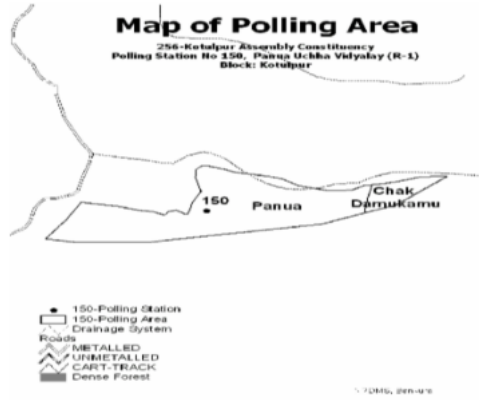

Nazri Naksha