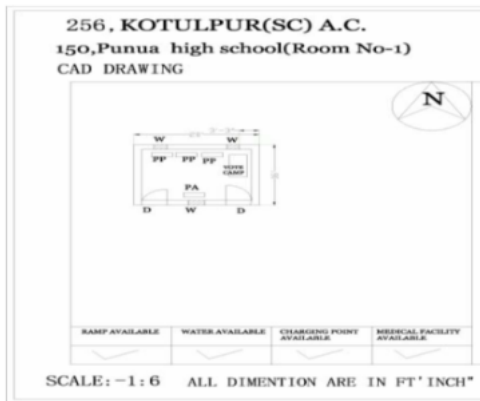

নির্বাচক নিবন্ধন আধিকারিকের স্বাক্ষর

Nazri Naksha

Google Map View

Polling Station Building Front View

Polling Station Front View

Cad View

Key MAP View

বিধানসভা নির্বাচনক্ষেত্রের নং, নাম : 256-কোভুলপুর
ভাগ নং, নাম : 1-1-চকদামুকাম মৌজা (আংশিক), পানুয়া মৌজা (আংশিক)