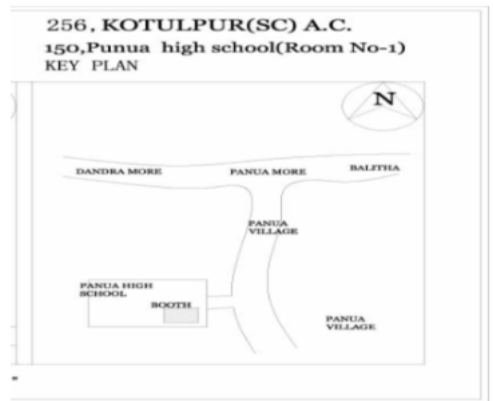

নির্বাচক নিবন্ধন আধিকারিকের স্বাক্ষর

Nazri Naksha

Google Map View

Polling Station Building Front View

Polling Station Front View

Cad View

Key MAP View

বিধানসভা নির্বাচনক্ষেত্রের নং, নাম : 256-কোভুলপুর
ভাগ নং, নাম : 1-1-চকদামুকাম মৌজা (আংশিক), পানুয়া মৌজা (আংশিক)