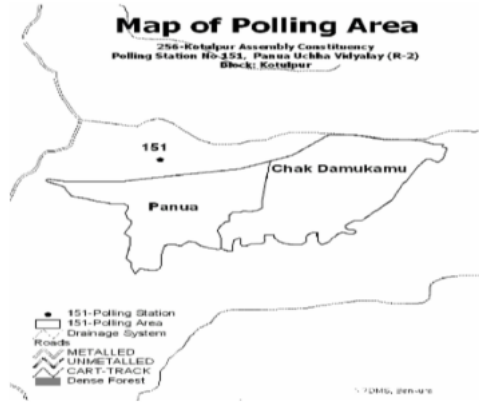

Nazri Naksha