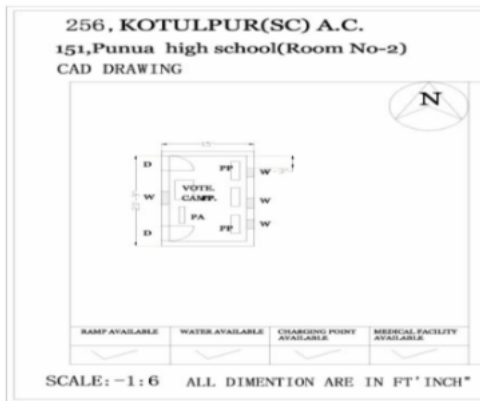

নির্বাচক নিবন্ধন আধিকারিকের স্বাক্ষর

Nazri Naksha

Google Map View

Polling Station Building Front View

Polling Station Front View

Cad View

Key MAP View

বিধানসভা নির্বাচনক্ষেত্রের নং, নাম : 256-কোতুলপুর
ভাগ নং, নাম : 1-পানুয়া মৌজা (আংশিক)