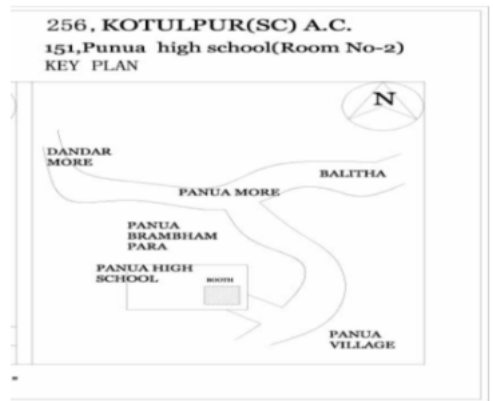

নির্বাচক নিবন্ধন আধিকারিকের স্বাক্ষর

Nazri Naksha

Google Map View

Polling Station Building Front View

Polling Station Front View

Cad View

Key MAP View

বিধানসভা নির্বাচনক্ষেত্রের নং, নাম : 256-কোতুলপুর
ভাগ নং, নাম : 1-পানুয়া মৌজা (আংশিক)