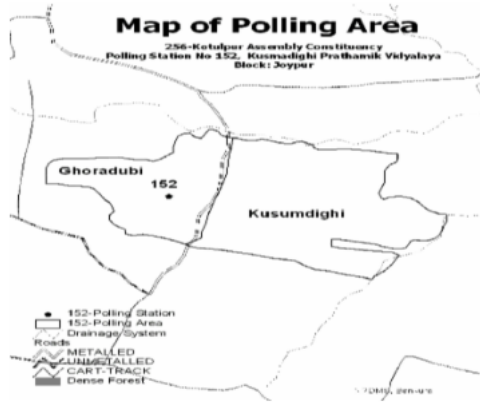

Nazri Naksha