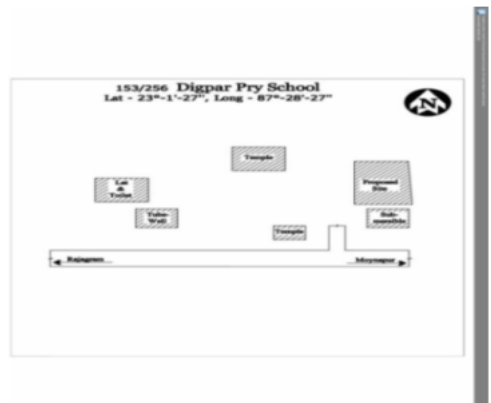

নির্বাচক নিবন্ধন আধিকারিকের স্বাক্ষর

Nazri Naksha

Google Map View

Polling Station Building Front View

Polling Station Front View

Cad View

Key MAP View

1	WB/36/254/084190	নাম : তপন কুমার আচার্য পিতার নাম: হৃদয় আচার্য বাড়ির নং : n0143 বয়স : 75 লিঙ্গ : পুরুষ	ফটো উপলব্ধ	2	WB/36/254/084068	নাম : স্বপন কুমার আচার্য পিতার নাম: হৃদয় আচার্য বাড়ির নং : n0143 বয়স : 72 লিঙ্গ : পুরুষ	ফটো উপলব্ধ	3	WB/36/254/084188	নাম : মহাশ্বেতা আচার্য স্বামীর নাম: চন্দন আচার্য বাড়ির নং : n0143 বয়স : 55 লিঙ্গ : মহিলা	ফটো উপলব্ধ
4	WB/36/254/084161	নাম : কৃষ্ণা আচার্য স্বামীর নাম: স্বপন আচার্য বাড়ির নং : n0143 বয়স : 63 লিঙ্গ : মহিলা	ফটো উপলব্ধ	5	WB/36/254/084404	নাম : মীরা চক্রবর্তী স্বামীর নাম: নবকুমার চক্রবর্তী বাড়ির নং : n0143 বয়স : 70 লিঙ্গ : মহিলা	ফটো উপলব্ধ	6	NRZ1431048	নাম : কৌশিক আচার্য পিতার নাম: চন্দন আচার্য বাড়ির নং : n0143 বয়স : 32 লিঙ্গ : পুরুষ	ফটো উপলব্ধ
7	NRZ1431162	নাম : মধুরিমা আচার্য স্বামীর নাম: রাজা আচার্য বাড়ির নং : n0143 বয়স : 34 লিঙ্গ : মহিলা	ফটো উপলব্ধ	8	BHV2379378	নাম : রাজা আচার্য পিতার নাম: তপন আচার্য বাড়ির নং : n0143 বয়স : 42 লিঙ্গ : পুরুষ	ফটো উপলব্ধ	9	NRZ1524255	নাম : তরুন আড়ি পিতার নাম: আশীষ আড়ি বাড়ির নং : n0154 বয়স : 31 লিঙ্গ : পুরুষ	ফটো উপলব্ধ
10	WB/36/254/084381	নাম : আশিষ আড়ি পিতার নাম: মনুখ আড়ি বাড়ির নং : n0154 বয়স : 59 লিঙ্গ : পুরুষ	ফটো উপলব্ধ	11	WB/36/254/084430	নাম : জয়ন্তী আড়ি স্বামীর নাম: আশিষ আড়ি বাড়ির নং : n0154 বয়স : 54 লিঙ্গ : মহিলা	ফটো উপলব্ধ	12	WB/36/254/084431	নাম : শেফালী আড়ি স্বামীর নাম: মনুখ আড়ি বাড়ির নং : n0153 বয়স : 76 লিঙ্গ : মহিলা	ফটো উপলব্ধ
13	NRZ1681170	নাম : বরুন আড়ি পিতার নাম: আশীষ আড়ি বাড়ির নং : n0154 বয়স : 31 লিঙ্গ : পুরুষ	ফটো উপলব্ধ	14	WB/36/254/084026	নাম : দেবশীষ আড়ি পিতার নাম: মনুখ আড়ি বাড়ির নং : n0164 বয়স : 55 লিঙ্গ : পুরুষ	ফটো উপলব্ধ	15	WB/36/254/084965	নাম : রেনুকা আড়ি স্বামীর নাম: দেবশীষ আড়ি বাড়ির নং : n0164 বয়স : 52 লিঙ্গ : মহিলা	ফটো উপলব্ধ
16	WB/36/254/084993	নাম : শিখা কোলে স্বামীর নাম: অশোক কোলে বাড়ির নং : n0128 বয়স : 73 লিঙ্গ : মহিলা	ফটো উপলব্ধ	17	BHV2124105	নাম : সুমন্ত কুমার কোলে পিতার নাম: অশোক কুমার কোলে বাড়ির নং : n0128 বয়স : 43 লিঙ্গ : পুরুষ	ফটো উপলব্ধ	18	WB/36/254/084144	নাম : অতনু কোলে পিতার নাম: সুনীলবরন কোলে বাড়ির নং : n0135 বয়স : 54 লিঙ্গ : পুরুষ	ফটো উপলব্ধ
19	BHV2379840	নাম : শিখা কোলে স্বামীর নাম: অতনু কোলে বাড়ির নং : n0135 বয়স : 46 লিঙ্গ : মহিলা	ফটো উপলব্ধ	20	NRZ1195700	নাম : রেখা দেওয়ান স্বামীর নাম: কৌশিক দেওয়ান বাড়ির নং : n0135 বয়স : 37 লিঙ্গ : মহিলা	ফটো উপলব্ধ	21	WB/36/254/084671	নাম : সুজিত কোলে পিতার নাম: ভূপাল কোলে বাড়ির নং : n0211 বয়স : 55 লিঙ্গ : পুরুষ	ফটো উপলব্ধ
22	WB/36/254/084617	নাম : নমিতা কোলে স্বামীর নাম: সুজিত কোলে বাড়ির নং : n0211 বয়স : 52 লিঙ্গ : মহিলা	ফটো উপলব্ধ	23	NRZ1207406	নাম : সত্যজিৎ কোলে পিতার নাম: সুজিত কোলে বাড়ির নং : n0211 বয়স : 36 লিঙ্গ : পুরুষ	ফটো উপলব্ধ	24	NRZ1524180	নাম : শঙ্খদীপ কোলে পিতার নাম: সুজিত কোলে বাড়ির নং : n0211 বয়স : 31 লিঙ্গ : পুরুষ	ফটো উপলব্ধ
25	BHV1481753	নাম : সুশান্ত কোলে পিতার নাম: ভূপালচন্দ্র কোলে বাড়ির নং : n0211 বয়স : 47 লিঙ্গ : পুরুষ	ফটো উপলব্ধ	26	BHV1595842	নাম : অন্তরা কোলে স্বামীর নাম: সুশান্ত কোলে বাড়ির নং : n0211 বয়স : 45 লিঙ্গ : মহিলা	ফটো উপলব্ধ	27	WB/36/254/084634	নাম : রেখা কোলে স্বামীর নাম: লক্ষণ কোলে বাড়ির নং : n0213 বয়স : 56 লিঙ্গ : মহিলা	ফটো উপলব্ধ
28	BHV2485092	নাম : মাধুরী কোলে পিতার নাম: গোপাল কোলে বাড়ির নং : n0213 বয়স : 53 লিঙ্গ : মহিলা	ফটো উপলব্ধ	29	NRZ1767318	নাম : স্বপন কুমার কোলে পিতার নাম: ভবানীপ্রসাদ কোলে বাড়ির নং : n0215 বয়স : 72 লিঙ্গ : পুরুষ	ফটো উপলব্ধ	30	NRZ1724814	নাম : নয়নানন্দ কোলে পিতার নাম: ভবানী প্রসাদ কোলে বাড়ির নং : n0215 বয়স : 70 লিঙ্গ : পুরুষ	ফটো উপলব্ধ