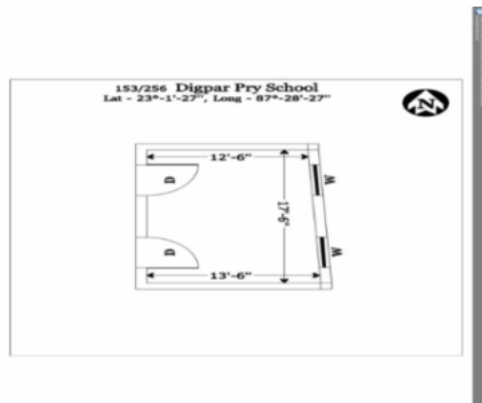

নির্বাচক নিবন্ধন আধিকারিকের স্বাক্ষর

Nazri Naksha

Google Map View

Polling Station Building Front View

Polling Station Front View

Cad View

Key MAP View

1	WB/36/254/084190	নাম : তপন কুমার আচার্য পিতার নাম: হৃদয় আচার্য বাড়ির নং : n0143 বয়স : 75 লিঙ্গ : পুরুষ	ফটো উপলব্ধ	2	WB/36/254/084068	নাম : স্বপন কুমার আচার্য পিতার নাম: হৃদয় আচার্য বাড়ির নং : n0143 বয়স : 72 লিঙ্গ : পুরুষ	ফটো উপলব্ধ	3	WB/36/254/084188	নাম : মহাশ্বেতা আচার্য স্বামীর নাম: চন্দন আচার্য বাড়ির নং : n0143 বয়স : 55 লিঙ্গ : মহিলা	ফটো উপলব্ধ
4	WB/36/254/084161	নাম : কৃষ্ণা আচার্য স্বামীর নাম: স্বপন আচার্য বাড়ির নং : n0143 বয়স : 63 লিঙ্গ : মহিলা	ফটো উপলব্ধ	5	WB/36/254/084404	নাম : মীরা চক্রবর্তী স্বামীর নাম: নবকুমার চক্রবর্তী বাড়ির নং : n0143 বয়স : 70 লিঙ্গ : মহিলা	ফটো উপলব্ধ	6	NRZ1431048	নাম : কৌশিক আচার্য পিতার নাম: চন্দন আচার্য বাড়ির নং : n0143 বয়স : 32 লিঙ্গ : পুরুষ	ফটো উপলব্ধ
7	NRZ1431162	নাম : মধুরিমা আচার্য স্বামীর নাম: রাজা আচার্য বাড়ির নং : n0143 বয়স : 34 লিঙ্গ : মহিলা	ফটো উপলব্ধ	8	BHV2379378	নাম : রাজা আচার্য পিতার নাম: তপন আচার্য বাড়ির নং : n0143 বয়স : 42 লিঙ্গ : পুরুষ	ফটো উপলব্ধ	9	NRZ1524255	নাম : তরুন আড়ি পিতার নাম: আশীষ আড়ি বাড়ির নং : n0154 বয়স : 31 লিঙ্গ : পুরুষ	ফটো উপলব্ধ
10	WB/36/254/084381	নাম : আশিষ আড়ি পিতার নাম: মনুখ আড়ি বাড়ির নং : n0154 বয়স : 59 লিঙ্গ : পুরুষ	ফটো উপলব্ধ	11	WB/36/254/084430	নাম : জয়ন্তী আড়ি স্বামীর নাম: আশিষ আড়ি বাড়ির নং : n0154 বয়স : 54 লিঙ্গ : মহিলা	ফটো উপলব্ধ	12	WB/36/254/084431	নাম : শেফালী আড়ি স্বামীর নাম: মনুখ আড়ি বাড়ির নং : n0153 বয়স : 76 লিঙ্গ : মহিলা	ফটো উপলব্ধ
13	NRZ1681170	নাম : বরুন আড়ি পিতার নাম: আশীষ আড়ি বাড়ির নং : n0154 বয়স : 31 লিঙ্গ : পুরুষ	ফটো উপলব্ধ	14	WB/36/254/084026	নাম : দেবশীষ আড়ি পিতার নাম: মনুখ আড়ি বাড়ির নং : n0164 বয়স : 55 লিঙ্গ : পুরুষ	ফটো উপলব্ধ	15	WB/36/254/084965	নাম : রেনুকা আড়ি স্বামীর নাম: দেবশীষ আড়ি বাড়ির নং : n0164 বয়স : 52 লিঙ্গ : মহিলা	ফটো উপলব্ধ
16	WB/36/254/084993	নাম : শিখা কোলে স্বামীর নাম: অশোক কোলে বাড়ির নং : n0128 বয়স : 73 লিঙ্গ : মহিলা	ফটো উপলব্ধ	17	BHV2124105	নাম : সুমন্ত কুমার কোলে পিতার নাম: অশোক কুমার কোলে বাড়ির নং : n0128 বয়স : 43 লিঙ্গ : পুরুষ	ফটো উপলব্ধ	18	WB/36/254/084144	নাম : অতনু কোলে পিতার নাম: সুনীলবরন কোলে বাড়ির নং : n0135 বয়স : 54 লিঙ্গ : পুরুষ	ফটো উপলব্ধ
19	BHV2379840	নাম : শিখা কোলে স্বামীর নাম: অতনু কোলে বাড়ির নং : n0135 বয়স : 46 লিঙ্গ : মহিলা	ফটো উপলব্ধ	20	NRZ1195700	নাম : রেখা দেওয়ান স্বামীর নাম: কৌশিক দেওয়ান বাড়ির নং : n0135 বয়স : 37 লিঙ্গ : মহিলা	ফটো উপলব্ধ	21	WB/36/254/084671	নাম : সুজিত কোলে পিতার নাম: ভূপাল কোলে বাড়ির নং : n0211 বয়স : 55 লিঙ্গ : পুরুষ	ফটো উপলব্ধ
22	WB/36/254/084617	নাম : নমিতা কোলে স্বামীর নাম: সুজিত কোলে বাড়ির নং : n0211 বয়স : 52 লিঙ্গ : মহিলা	ফটো উপলব্ধ	23	NRZ1207406	নাম : সত্যজিৎ কোলে পিতার নাম: সুজিত কোলে বাড়ির নং : n0211 বয়স : 36 লিঙ্গ : পুরুষ	ফটো উপলব্ধ	24	NRZ1524180	নাম : শঙ্খদীপ কোলে পিতার নাম: সুজিত কোলে বাড়ির নং : n0211 বয়স : 31 লিঙ্গ : পুরুষ	ফটো উপলব্ধ
25	BHV1481753	নাম : সুশান্ত কোলে পিতার নাম: ভূপালচন্দ্র কোলে বাড়ির নং : n0211 বয়স : 47 লিঙ্গ : পুরুষ	ফটো উপলব্ধ	26	BHV1595842	নাম : অন্তরা কোলে স্বামীর নাম: সুশান্ত কোলে বাড়ির নং : n0211 বয়স : 45 লিঙ্গ : মহিলা	ফটো উপলব্ধ	27	WB/36/254/084634	নাম : রেখা কোলে স্বামীর নাম: লক্ষণ কোলে বাড়ির নং : n0213 বয়স : 56 লিঙ্গ : মহিলা	ফটো উপলব্ধ
28	BHV2485092	নাম : মাধুরী কোলে পিতার নাম: গোপাল কোলে বাড়ির নং : n0213 বয়স : 53 লিঙ্গ : মহিলা	ফটো উপলব্ধ	29	NRZ1767318	নাম : স্বপন কুমার কোলে পিতার নাম: ভবানীপ্রসাদ কোলে বাড়ির নং : n0215 বয়স : 72 লিঙ্গ : পুরুষ	ফটো উপলব্ধ	30	NRZ1724814	নাম : নয়নানন্দ কোলে পিতার নাম: ভবানী প্রসাদ কোলে বাড়ির নং : n0215 বয়স : 70 লিঙ্গ : পুরুষ	ফটো উপলব্ধ