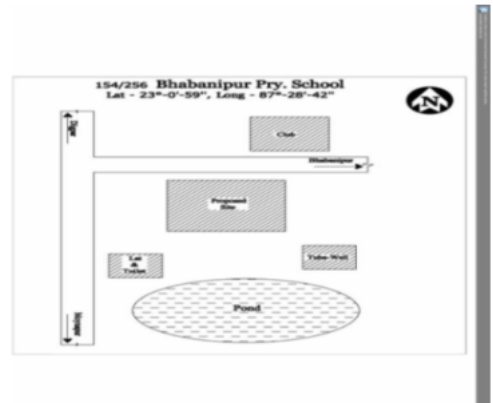

নির্বাচক নিবন্ধন আধিকারিকের স্বাক্ষর

Nazri Naksha

Google Map View

Polling Station Building Front View

Polling Station Front View

Cad View

Key MAP View

1 নাম : অসিত কোলে পিতার নাম: কালিপদ কোলে বাড়ির নং : n0098 বয়স : 47 লিঙ্গ : পুরুষ	BHV1482017 ফটো উপলব্ধ	2 নাম : আলপনা কোলে স্বামীর নাম: অসিত কোলে বাড়ির নং : n0098 বয়স : 48 লিঙ্গ : মহিলা	NRZ0646810 ফটো উপলব্ধ	3 নাম : সৌরভ কোলে পিতার নাম: রামকৃষ্ণ কোলে বাড়ির নং : n0067 বয়স : 39 লিঙ্গ : পুরুষ	BHV2380020 ফটো উপলব্ধ
4 নাম : রামসোহন কোলে পিতার নাম: ফেলারাম কোলে বাড়ির নং : এন0066 বয়স : 46 লিঙ্গ : পুরুষ	NRZ2000230 ফটো উপলব্ধ	5 নাম : রেবা কোলে স্বামীর নাম: রণজিৎ কোলে বাড়ির নং : n0088 বয়স : 62 লিঙ্গ : মহিলা	NRZ2113728 ফটো উপলব্ধ	6 নাম : রণজিৎ কোলে পিতার নাম: ফণীন্দ্রনাথ কোলে বাড়ির নং : n0088 বয়স : 71 লিঙ্গ : পুরুষ	NRZ2113710 ফটো উপলব্ধ
7 নাম : রিয়া কোলে পিতার নাম: দেবজ্যোতি কোলে বাড়ির নং : n0113 বয়স : 28 লিঙ্গ : মহিলা	NRZ1931286 ফটো উপলব্ধ	8 নাম : অরিন্দ্র কোলে পিতার নাম: রণজিৎ কোলে বাড়ির নং : n0088 বয়স : 30 লিঙ্গ : পুরুষ	NRZ1632306 ফটো উপলব্ধ	9 নাম : রাহুল কোলে পিতার নাম: রামপ্রসাদ কোলে বাড়ির নং : n0065 বয়স : 30 লিঙ্গ : পুরুষ	NRZ1724863 ফটো উপলব্ধ
10 নাম : শিখা কোলে স্বামীর নাম: রামপ্রসাদ কোলে বাড়ির নং : n0065 বয়স : 47 লিঙ্গ : মহিলা	BHV2124857 ফটো উপলব্ধ	11 নাম : বেলা কোলে স্বামীর নাম: কালিপদ কোলে বাড়ির নং : n0098 বয়স : 79 লিঙ্গ : মহিলা	WB/36/254/084842 ফটো উপলব্ধ	12 নাম : শ্যামল কোলে পিতার নাম: ফণীন্দ্রনাথ কোলে বাড়ির নং : n0094 বয়স : 64 লিঙ্গ : পুরুষ	WB/36/254/084751 ফটো উপলব্ধ
13 নাম : অসীমা কোলে স্বামীর নাম: দেবজ্যোতি কোলে বাড়ির নং : n0088 বয়স : 53 লিঙ্গ : মহিলা	WB/36/254/084608 ফটো উপলব্ধ	14 নাম : দেবজ্যোতি কোলে পিতার নাম: ফণীন্দ্রনাথ কোলে বাড়ির নং : n0088 বয়স : 66 লিঙ্গ : পুরুষ	BHV2379766 ফটো উপলব্ধ	15 নাম : মিঠুন কোলে পিতার নাম: সুকুমার কোলে বাড়ির নং : n0083 বয়স : 37 লিঙ্গ : পুরুষ	BHV2585511 ফটো উপলব্ধ
16 নাম : বেলা কোলে স্বামীর নাম: সুকুমার কোলে বাড়ির নং : n0083 বয়স : 57 লিঙ্গ : মহিলা	WB/36/254/084616 ফটো উপলব্ধ	17 নাম : রামকৃষ্ণ কোলে পিতার নাম: রামকানাই কোলে বাড়ির নং : n0067 বয়স : 75 লিঙ্গ : পুরুষ	WB/36/254/084580 ফটো উপলব্ধ	18 নাম : প্রতিমা কোলে স্বামীর নাম: ফেলারাম কোলে বাড়ির নং : n0066 বয়স : 63 লিঙ্গ : মহিলা	WB/36/254/084675 ফটো উপলব্ধ
19 নাম : মৌ মন্ডল কোলে স্বামীর নাম: অরিন্দ্র কোলে বাড়ির নং : এন0088 বয়স : 31 লিঙ্গ : মহিলা	NHW1662287 ফটো উপলব্ধ	20 নাম : বর্ষন গুড়ে পিতার নাম: নিরাপদ গুড়ে বাড়ির নং : এন0063 বয়স : 21 লিঙ্গ : পুরুষ	NRZ2419018 ফটো উপলব্ধ	21 নাম : বন্ধন গুড়ে পিতার নাম: নিরাপদ গুড়ে বাড়ির নং : n0063 বয়স : 24 লিঙ্গ : পুরুষ	NRZ2186229 ফটো উপলব্ধ
22 নাম : নিতাই গুড়ে পিতার নাম: প্রিয়নাথ গুড়ে বাড়ির নং : n0063 বয়স : 83 লিঙ্গ : পুরুষ	WB/36/254/084845 ফটো উপলব্ধ	23 নাম : নিরাপদ গুড়ে পিতার নাম: নিতাই গুড়ে বাড়ির নং : n0063 বয়স : 50 লিঙ্গ : পুরুষ	WB/36/254/084593 ফটো উপলব্ধ	24 নাম : মঞ্জু গুড়ে স্বামীর নাম: নিরাপদ গুড়ে বাড়ির নং : n0063 বয়স : 44 লিঙ্গ : মহিলা	BHV1610526 ফটো উপলব্ধ
25 নাম : অনিল গুড়ে পিতার নাম: প্রিয়নাথ গুড়ে বাড়ির নং : n0064 বয়স : 69 লিঙ্গ : পুরুষ	WB/36/254/084788 ফটো উপলব্ধ	26 নাম : মিনতি গুড়ে স্বামীর নাম: অনিল গুড়ে বাড়ির নং : n0064 বয়স : 57 লিঙ্গ : মহিলা	WB/36/254/084785 ফটো উপলব্ধ	27 নাম : লালু গুড়ে পিতার নাম: অনিল গুড়ে বাড়ির নং : n0064 বয়স : 37 লিঙ্গ : পুরুষ	BHV2630648 ফটো উপলব্ধ
28 নাম : কুম্ভা ঘোষ স্বামীর নাম: স্বদেশ ঘোষ বাড়ির নং : n0096 বয়স : 44 লিঙ্গ : মহিলা	BHV1611797 ফটো উপলব্ধ	29 নাম : শম্পা ঘোষ স্বামীর নাম: চন্দ্রমোহন ঘোষ বাড়ির নং : n0096 বয়স : 31 লিঙ্গ : মহিলা	NRZ1524842 ফটো উপলব্ধ	30 নাম : সুধমা ঘোষ স্বামীর নাম: কিংকর ঘোষ বাড়ির নং : n0096 বয়স : 71 লিঙ্গ : মহিলা	NRZ2113611 ফটো উপলব্ধ