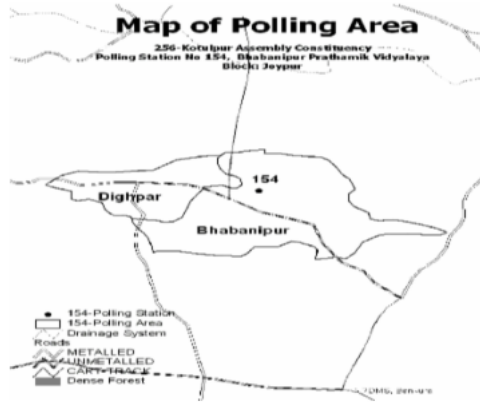

Nazri Naksha