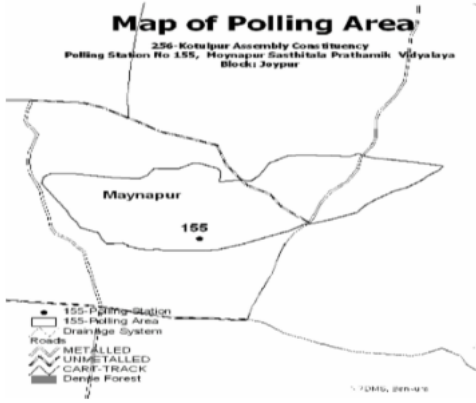

Nazri Naksha