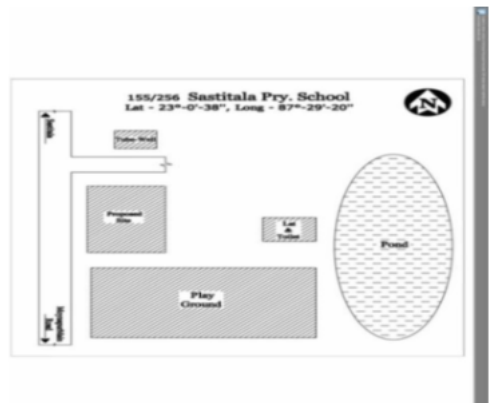

নির্বাচক নিবন্ধন আধিকারিকের স্বাক্ষর

Nazri Naksha

Google Map View

Polling Station Building Front View

Polling Station Front View

Cad View

Key MAP View

1 নাম : বিশ্বনাথ কুণ্ডু পিতার নাম: ধুবনারায়ন কুণ্ডু বাড়ির নং : n0122 বয়স : 71 লিঙ্গ : পুরুষ	WB/36/254/093614	ফটো উপলব্ধ	2 নাম : গীতারানী কুণ্ডু স্বামীর নাম: বিশ্বনাথ কুণ্ডু বাড়ির নং : n0122 বয়স : 61 লিঙ্গ : মহিলা	WB/36/254/093615	ফটো উপলব্ধ	3 নাম : অভিজিৎ কুন্ডু পিতার নাম: বিশ্বনাথ কুন্ডু বাড়ির নং : n0122 বয়স : 41 লিঙ্গ : পুরুষ	BHV2377760	ফটো উপলব্ধ
4 নাম : শম্ভুনাথ কুণ্ডু পিতার নাম: ধুবনারায়ন কুণ্ডু বাড়ির নং : n0123 বয়স : 67 লিঙ্গ : পুরুষ	WB/36/254/093564	ফটো উপলব্ধ	5 নাম : মায়ারানী কুণ্ডু স্বামীর নাম: সনাতন কুণ্ডু বাড়ির নং : n0129 বয়স : 69 লিঙ্গ : মহিলা	WB/36/254/093444	ফটো উপলব্ধ	6 নাম : পূর্ণিমা কুণ্ডু স্বামীর নাম: অনূপ কুণ্ডু বাড়ির নং : n0112 বয়স : 34 লিঙ্গ : মহিলা	BHV1595305	ফটো উপলব্ধ
7 নাম : রীতা কুণ্ডু স্বামীর নাম: দীনবন্ধু কুণ্ডু বাড়ির নং : n0112 বয়স : 40 লিঙ্গ : মহিলা	NRZ0647966	ফটো উপলব্ধ	8 নাম : তন্ময় কুন্ডু পিতার নাম: অনূপ কুন্ডু বাড়ির নং : n0112 বয়স : 29 লিঙ্গ : পুরুষ	NRZ1725027	ফটো উপলব্ধ	9 নাম : শান্তিনাথ কুণ্ডু পিতার নাম: গোষ্ঠ কুণ্ডু বাড়ির নং : n0114 বয়স : 66 লিঙ্গ : পুরুষ	BHV1583475	ফটো উপলব্ধ
10 নাম : উজ্জ্বল কুণ্ডু পিতার নাম: শান্তিনাথ কুণ্ডু বাড়ির নং : n0114 বয়স : 37 লিঙ্গ : পুরুষ	NRZ1431485	ফটো উপলব্ধ	11 নাম : সুচাঁদ কুণ্ডু পিতার নাম: গোষ্ঠবিহারী কুণ্ডু বাড়ির নং : n0115 বয়স : 67 লিঙ্গ : পুরুষ	WB/36/254/093411	ফটো উপলব্ধ	12 নাম : পারুলবালা কুণ্ডু স্বামীর নাম: সুচাঁদ কুণ্ডু বাড়ির নং : n0115 বয়স : 56 লিঙ্গ : মহিলা	WB/36/254/093219	ফটো উপলব্ধ
13 নাম : রঞ্জু কুন্ডু পিতার নাম: সুচাঁদ কুন্ডু বাড়ির নং : n0115 বয়স : 42 লিঙ্গ : পুরুষ	BHV2376754	ফটো উপলব্ধ	14 নাম : সুমিত্রা সিং (কুণ্ডু) স্বামীর নাম: রঞ্জু কুণ্ডু বাড়ির নং : n0115 বয়স : 37 লিঙ্গ : মহিলা	NRZ1632868	ফটো উপলব্ধ	15 নাম : অশোক কুণ্ডু পিতার নাম: মুগেন্দ্র কুণ্ডু বাড়ির নং : n0116 বয়স : 60 লিঙ্গ : পুরুষ	WB/36/254/093488	ফটো উপলব্ধ
16 নাম : বাসন্তী কুণ্ডু স্বামীর নাম: অশোক কুণ্ডু বাড়ির নং : n0116 বয়স : 58 লিঙ্গ : মহিলা	WB/36/254/093639	ফটো উপলব্ধ	17 নাম : অলোক কুণ্ডু পিতার নাম: মুগেন্দ্র কুণ্ডু বাড়ির নং : n0117 বয়স : 56 লিঙ্গ : পুরুষ	WB/36/254/093416	ফটো উপলব্ধ	18 নাম : তাপসী কুন্ডু স্বামীর নাম: অলোক কুন্ডু বাড়ির নং : n0117 বয়স : 40 লিঙ্গ : মহিলা	BHV2484384	ফটো উপলব্ধ
19 নাম : আরতি কুণ্ডু স্বামীর নাম: রাধাশ্যাম কুণ্ডু বাড়ির নং : n0119 বয়স : 72 লিঙ্গ : মহিলা	WB/36/254/093396	ফটো উপলব্ধ	20 নাম : জয়দেব কুণ্ডু পিতার নাম: রাধাশ্যাম কুণ্ডু বাড়ির নং : n0119 বয়স : 55 লিঙ্গ : পুরুষ	WB/36/254/093320	ফটো উপলব্ধ	21 নাম : আভা কুন্ডু স্বামীর নাম: জয়দেব কুন্ডু বাড়ির নং : n0119 বয়স : 44 লিঙ্গ : মহিলা	BHV1611003	ফটো উপলব্ধ
22 নাম : বাবলু কুণ্ডু পিতার নাম: সনাতন কুণ্ডু বাড়ির নং : n0129 বয়স : 51 লিঙ্গ : পুরুষ	WB/36/254/093583	ফটো উপলব্ধ	23 নাম : মিতা কুণ্ডু স্বামীর নাম: বাবলু কুণ্ডু বাড়ির নং : n0129 বয়স : 46 লিঙ্গ : মহিলা	BHV2376721	ফটো উপলব্ধ	24 নাম : স্বপন কুণ্ডু পিতার নাম: বেদ্যনাথ কুণ্ডু বাড়ির নং : n0137 বয়স : 63 লিঙ্গ : পুরুষ	NRZ2070878	ফটো উপলব্ধ
25 নাম : বেলারানী কুণ্ডু স্বামীর নাম: স্বপন কুণ্ডু বাড়ির নং : n0137 বয়স : 54 লিঙ্গ : মহিলা	WB/36/254/093150	ফটো উপলব্ধ	26 নাম : শান্তনু কুণ্ডু পিতার নাম: শান্তিনাথ কুণ্ডু বাড়ির নং : n0138 বয়স : 34 লিঙ্গ : পুরুষ	NRZ1431246	ফটো উপলব্ধ	27 নাম : প্রতীমা কুণ্ডু স্বামীর নাম: নিমাই কুণ্ডু বাড়ির নং : n0118 বয়স : 55 লিঙ্গ : মহিলা	WB/36/254/093475	ফটো উপলব্ধ
28 নাম : দুলাল কুন্ডু পিতার নাম: নিমাই কুন্ডু বাড়ির নং : n0118 বয়স : 42 লিঙ্গ : পুরুষ	BHV2376713	ফটো উপলব্ধ	29 নাম : টুম্পা কুন্ডু স্বামীর নাম: দুলাল কুন্ডু বাড়ির নং : n0118 বয়স : 38 লিঙ্গ : মহিলা	NRZ1350891	ফটো উপলব্ধ	30 নাম : রীতা কুণ্ডু স্বামীর নাম: সুকুমার কুণ্ডু বাড়ির নং : n0112 বয়স : 52 লিঙ্গ : মহিলা	NRZ2071165	ফটো উপলব্ধ