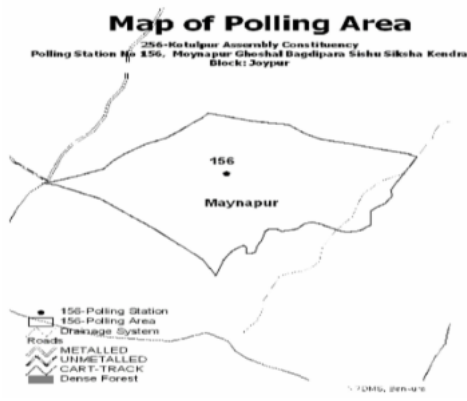

Nazri Naksha