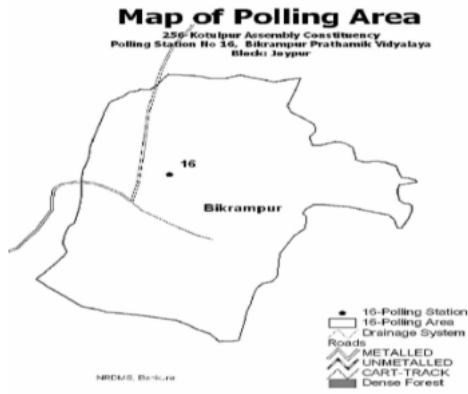

Nazri Naksha