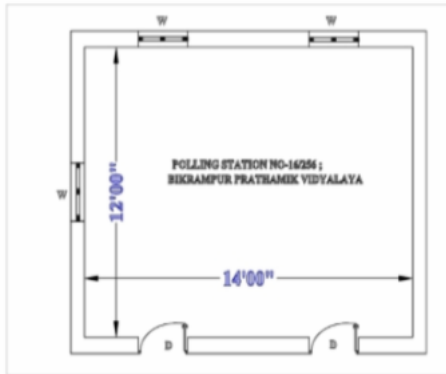

নির্বাচক নিবন্ধন আধিকারিকের স্বাক্ষর

Nazri Naksha

Google Map View

Polling Station Building Front View

Polling Station Front View

Cad View

Key MAP View

1 নাম : হাপিজুল সেখ পিতার নাম: ওলিমহম্মাদ সেখ বাড়ির নং : n0123 বয়স : 28 লিঙ্গ : পুরুষ	NRZ1779404 ফটো উপলব্ধ	2 নাম : সান্ত্বনা বিবি স্বামীর নাম: হানিফ সেখ বাড়ির নং : n0123 বয়স : 30 লিঙ্গ : মহিলা	NRZ1691575 ফটো উপলব্ধ	3 নাম : মমতাজ বিবি স্বামীর নাম: ওলিমহম্মাদ সেখ বাড়ির নং : n0123 বয়স : 76 লিঙ্গ : মহিলা	WB/36/253/456374 ফটো উপলব্ধ
4 নাম : হানিফ সেখ পিতার নাম: ওলিমহম্মাদ সেখ বাড়ির নং : n0123 বয়স : 38 লিঙ্গ : পুরুষ	NRZ0062315 ফটো উপলব্ধ	5 নাম : জসিমুদ্দিন কাজী পিতার নাম: মজামুল কাজী বাড়ির নং : n0090 বয়স : 27 লিঙ্গ : পুরুষ	NRZ1863828 ফটো উপলব্ধ	6 নাম : মানুয়ারা বিবি স্বামীর নাম: তুজামুল কাজী বাড়ির নং : N0090 বয়স : 28 লিঙ্গ : মহিলা	NRZ2190940 ফটো উপলব্ধ
7 নাম : তুজামুল কাজী পিতার নাম: মজামুল কাজী বাড়ির নং : n0090 বয়স : 30 লিঙ্গ : পুরুষ	NRZ1584366 ফটো উপলব্ধ	8 নাম : আনেসা কাজী স্বামীর নাম: মজামুল কাজী বাড়ির নং : n0090 বয়স : 65 লিঙ্গ : মহিলা	NRZ2072817 ফটো উপলব্ধ	9 নাম : মজামুল কাজী পিতার নাম: আসেদ কাজী বাড়ির নং : n0090 বয়স : 72 লিঙ্গ : পুরুষ	NRZ2072783 ফটো উপলব্ধ
10 নাম : মনুয়ারা কাজী স্বামীর নাম: ইমামুল কাজী বাড়ির নং : n0089 বয়স : 54 লিঙ্গ : মহিলা	WB/36/253/456382 ফটো উপলব্ধ	11 নাম : ইমামুল কাজী পিতার নাম: আসেদ কাজী বাড়ির নং : n0089 বয়স : 77 লিঙ্গ : পুরুষ	NRZ2073096 ফটো উপলব্ধ	12 নাম : টগরী বিবি স্বামীর নাম: জসিমুদ্দিন কাজী বাড়ির নং : এন0090 বয়স : 21 লিঙ্গ : মহিলা	NRZ2427755 ফটো উপলব্ধ
13 নাম : রওসনারা বিবি স্বামীর নাম: সিরাজুল সেখ বাড়ির নং : এন0569 বয়স : 31 লিঙ্গ : মহিলা	NRZ1839737 ফটো উপলব্ধ	14 নাম : বিশ্বজিৎ চক্রবর্তী পিতার নাম: মুনাল কান্তি চক্রবর্তী বাড়ির নং : n0005 বয়স : 27 লিঙ্গ : পুরুষ	NRZ1863919 ফটো উপলব্ধ	15 নাম : শুভঙ্কর চক্রবর্তী পিতার নাম: লক্ষ্মীকান্ত চক্রবর্তী বাড়ির নং : এন0005 বয়স : 26 লিঙ্গ : পুরুষ	NRZ1960087 ফটো উপলব্ধ
16 নাম : সায়েন চক্রবর্তী পিতার নাম: অশোক চক্রবর্তী বাড়ির নং : N0005 বয়স : 24 লিঙ্গ : পুরুষ	NRZ2190296 ফটো উপলব্ধ	17 নাম : জিতেন্দ্র চক্রবর্তী পিতার নাম: উত্তম চক্রবর্তী বাড়ির নং : এন0005 বয়স : 25 লিঙ্গ : পুরুষ	NRZ2190577 ফটো উপলব্ধ	18 নাম : অনুরাধা চক্রবর্তী গোস্বামী স্বামীর নাম: শুভঙ্কর চক্রবর্তী বাড়ির নং : এন0005 বয়স : 22 লিঙ্গ : মহিলা	NRZ2380509 ফটো উপলব্ধ
19 নাম : অভিজিৎ চক্রবর্তী পিতার নাম: মুগালকান্তি চক্রবর্তী বাড়ির নং : এন0005 বয়স : 29 লিঙ্গ : পুরুষ	NRZ1691534 ফটো উপলব্ধ	20 নাম : তনুশ্রী চক্রবর্তী স্বামীর নাম: অশোককুমার চক্রবর্তী বাড়ির নং : 179 বয়স : 45 লিঙ্গ : মহিলা	GGM2523033 ফটো উপলব্ধ	21 নাম : অশোক চক্রবর্তী পিতার নাম: শিবদাস চক্রবর্তী বাড়ির নং : n0005 বয়স : 50 লিঙ্গ : পুরুষ	NRZ1474097 ফটো উপলব্ধ
22 নাম : লক্ষ্মীকান্ত চক্রবর্তী পিতার নাম: শিবদাস চক্রবর্তী বাড়ির নং : n0005 বয়স : 62 লিঙ্গ : পুরুষ	NRZ2072809 ফটো উপলব্ধ	23 নাম : উত্তম চক্রবর্তী পিতার নাম: শিবদাস চক্রবর্তী বাড়ির নং : n0005 বয়স : 56 লিঙ্গ : পুরুষ	WB/36/253/456451 ফটো উপলব্ধ	24 নাম : তনুশ্রী চক্রবর্তী স্বামীর নাম: মুগালকান্তি চক্রবর্তী বাড়ির নং : n0005 বয়স : 51 লিঙ্গ : মহিলা	WB/36/253/456608 ফটো উপলব্ধ
25 নাম : মুগালকান্তি চক্রবর্তী পিতার নাম: শিবদাস চক্রবর্তী বাড়ির নং : n0005 বয়স : 60 লিঙ্গ : পুরুষ	WB/36/253/456607 ফটো উপলব্ধ	26 নাম : অর্চনা চক্রবর্তী স্বামীর নাম: অভিজিৎ চক্রবর্তী বাড়ির নং : এন0005 বয়স : 22 লিঙ্গ : মহিলা	NRZ2427771 ফটো উপলব্ধ	27 নাম : পিতম চক্রবর্তী পিতার নাম: অশোক চক্রবর্তী বাড়ির নং : এন0005 বয়স : 21 লিঙ্গ : পুরুষ	NRZ2427631 ফটো উপলব্ধ
28 নাম : মীরা চক্রবর্তী স্বামীর নাম: উত্তম চক্রবর্তী বাড়ির নং : n0005 বয়স : 49 লিঙ্গ : মহিলা	GGM1322213 ফটো উপলব্ধ	29 নাম : সুনিতা চক্রবর্তী স্বামীর নাম: জিতেন্দ্র চক্রবর্তী বাড়ির নং : এন0005 বয়স : 28 লিঙ্গ : মহিলা	NRZ2549376 ফটো উপলব্ধ	30 নাম : মানস চক্রবর্তী পিতার নাম: রাম চক্রবর্তী বাড়ির নং : এন0007 বয়স : 25 লিঙ্গ : পুরুষ	NRZ1998707 ফটো উপলব্ধ