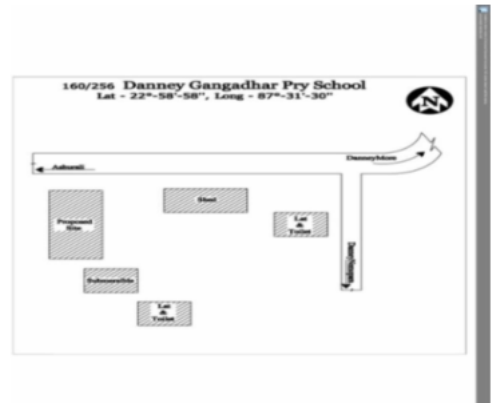

নির্বাচক নিবন্ধন আধিকারিকের স্বাক্ষর

Nazri Naksha

Google Map View

Polling Station Building Front View

Polling Station Front View

Cad View

Key MAP View

1 নাম : আসেমা বিবি স্বামীর নাম: রজব আলি সেখ বাড়ির নং : n0240 বয়স : 60 লিঙ্গ : মহিলা	NRZ2093490 ফটো উপলব্ধ	2 নাম : সেখ রেজাউল পিতার নাম: সেখ রজব আলি বাড়ির নং : n0240 বয়স : 32 লিঙ্গ : পুরুষ	NRZ1634773 ফটো উপলব্ধ	3 নাম : সিরাজুল সেখ পিতার নাম: সেখ রজবআলি বাড়ির নং : এন0240 বয়স : 28 লিঙ্গ : পুরুষ	NRZ2533065 ফটো উপলব্ধ
4 নাম : খোকন সেখ পিতার নাম: সেখ হোসেন আলি বাড়ির নং : n0254 বয়স : 31 লিঙ্গ : পুরুষ	NRZ1854918 ফটো উপলব্ধ	5 নাম : সেখ আব্দুল হক পিতার নাম: সেখ মোকসেদ বাড়ির নং : n0155 বয়স : 80 লিঙ্গ : পুরুষ	NRZ2263143 ফটো উপলব্ধ	6 নাম : রেশমা খাতুন (মণ্ডল) স্বামীর নাম: হাসানুর জামান মণ্ডল বাড়ির নং : এন0255 বয়স : 32 লিঙ্গ : মহিলা	NRZ1459601 ফটো উপলব্ধ
7 নাম : সেখ কামালুদ্দিন পিতার নাম: সেখ আজাদ বাড়ির নং : N0046 বয়স : 25 লিঙ্গ : পুরুষ	NRZ2188498 ফটো উপলব্ধ	8 নাম : সেখ সামসুদ্দিন পিতার নাম: সেখ আজাদ বাড়ির নং : 0046 বয়স : 26 লিঙ্গ : পুরুষ	NRZ1983733 ফটো উপলব্ধ	9 নাম : মমতাজ, বিবি স্বামীর নাম: সেখ আজাদ বাড়ির নং : n0046 বয়স : 53 লিঙ্গ : মহিলা	NRZ2206951 ফটো উপলব্ধ
10 নাম : সেখ আনসুদ্দিন পিতার নাম: সেখ আজাদ বাড়ির নং : এন0046 বয়স : 33 লিঙ্গ : পুরুষ	NRZ1432483 ফটো উপলব্ধ	11 নাম : সেখ আজাদ পিতার নাম: জুমান সেখ বাড়ির নং : n0046 বয়স : 57 লিঙ্গ : পুরুষ	NRZ2206944 ফটো উপলব্ধ	12 নাম : সেখ ইসমতারা স্বামীর নাম: সেখ আব্বাস আলি বাড়ির নং : n0258 বয়স : 30 লিঙ্গ : মহিলা	NRZ1896109 ফটো উপলব্ধ
13 নাম : দিবাকর কর্মকার পিতার নাম: শ্যামসুন্দর কর্মকার বাড়ির নং : n0080 বয়স : 28 লিঙ্গ : পুরুষ	NRZ1878511 ফটো উপলব্ধ	14 নাম : মানসী কর্মকার স্বামীর নাম: গুরুদাস কর্মকার বাড়ির নং : N0092 বয়স : 30 লিঙ্গ : মহিলা	NRZ1634955 ফটো উপলব্ধ	15 নাম : মুনমুন কর্মকার স্বামীর নাম: শুকদেব কর্মকার বাড়ির নং : N0076 বয়স : 24 লিঙ্গ : মহিলা	NRZ2188589 ফটো উপলব্ধ
16 নাম : শুকদেব কর্মকার পিতার নাম: বিমল কর্মকার বাড়ির নং : n0076 বয়স : 32 লিঙ্গ : পুরুষ	NRZ1432475 ফটো উপলব্ধ	17 নাম : সুপর্ণা কর্মকার স্বামীর নাম: রাজু কর্মকার বাড়ির নং : N0075 বয়স : 31 লিঙ্গ : মহিলা	NRZ1628650 ফটো উপলব্ধ	18 নাম : মনিকা কর্মকার পিতার নাম: দয়াল দাস কর্মকার বাড়ির নং : এন0092 বয়স : 31 লিঙ্গ : মহিলা	UVG1393032 ফটো উপলব্ধ
19 নাম : আরাধনা কর্মকার স্বামীর নাম: হরিহর কর্মকার বাড়ির নং : n0092 বয়স : 45 লিঙ্গ : মহিলা	BWC1705755 ফটো উপলব্ধ	20 নাম : তরুন কর্মকার পিতার নাম: দীনবন্ধু কর্মকার বাড়ির নং : n0079 বয়স : 28 লিঙ্গ : পুরুষ	NRZ1815372 ফটো উপলব্ধ	21 নাম : প্রতিমা কর্মকার স্বামীর নাম: ভানু কর্মকার বাড়ির নং : n0087 বয়স : 32 লিঙ্গ : মহিলা	NRZ1526771 ফটো উপলব্ধ
22 নাম : গনেশ কর্মকার পিতার নাম: সন্তোষ কর্মকার বাড়ির নং : এন0092 বয়স : 63 লিঙ্গ : পুরুষ	NRZ2093631 ফটো উপলব্ধ	23 নাম : দিপালী কর্মকার স্বামীর নাম: গনেশ কর্মকার বাড়ির নং : n0092 বয়স : 56 লিঙ্গ : মহিলা	BHV1595198 ফটো উপলব্ধ	24 নাম : গুরুদাস কর্মকার পিতার নাম: গনেশ কর্মকার বাড়ির নং : n0092 বয়স : 36 লিঙ্গ : পুরুষ	NRZ1280064 ফটো উপলব্ধ
25 নাম : দয়াল দাস কর্মকার পিতার নাম: গনেশ কর্মকার বাড়ির নং : n0092 বয়স : 36 লিঙ্গ : পুরুষ	NRZ1280072 ফটো উপলব্ধ	26 নাম : বিশ্বনাথ কর্মকার পিতার নাম: সন্তোষ কর্মকার বাড়ির নং : n0075 বয়স : 61 লিঙ্গ : পুরুষ	WB/36/254/108626 ফটো উপলব্ধ	27 নাম : বেলা কর্মকার স্বামীর নাম: বিশ্বনাথ কর্মকার বাড়ির নং : n0075 বয়স : 55 লিঙ্গ : মহিলা	WB/36/254/108475 ফটো উপলব্ধ
28 নাম : রাজু কর্মকার পিতার নাম: বিশ্বনাথ কর্মকার বাড়ির নং : n0075 বয়স : 34 লিঙ্গ : পুরুষ	NRZ1381482 ফটো উপলব্ধ	29 নাম : নির্মল চন্দ্র কর্মকার পিতার নাম: সন্তোষ কর্মকার বাড়ির নং : n0076 বয়স : 47 লিঙ্গ : পুরুষ	BHV1613215 ফটো উপলব্ধ	30 নাম : সুস্মিতা কর্মকার স্বামীর নাম: নির্মল চন্দ্র কর্মকার বাড়ির নং : n0076 বয়স : 39 লিঙ্গ : মহিলা	NRZ1526813 ফটো উপলব্ধ