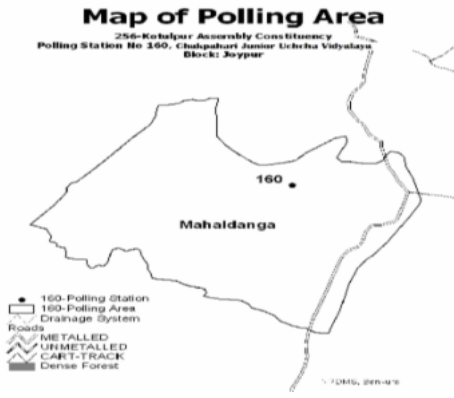

Nazri Naksha