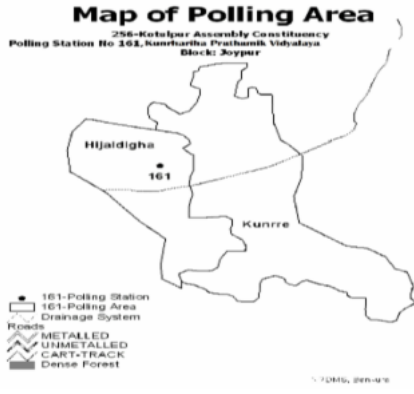

Nazri Naksha