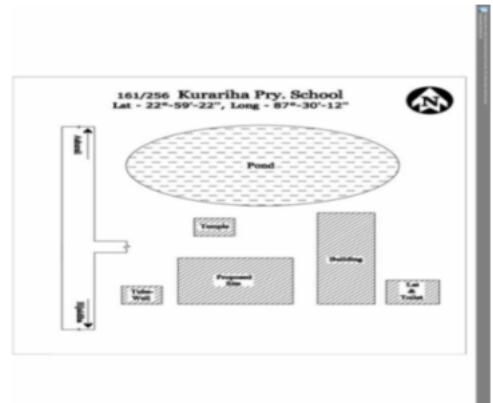

নির্বাচক নিবন্ধন আধিকারিকের স্বাক্ষর

Nazri Naksha

Google Map View

Polling Station Building Front View

Polling Station Front View

Cad View

Key MAP View

1 নাম : পাপাই আড়ি পিতার নাম: তারাপদ আড়ি বাড়ির নং : n0170 বয়স : 31 লিঙ্গ : পুরুষ	NRZ1854942	ফটো উপলব্ধ	2 নাম : সুচিত্রা আড়ি স্বামীর নাম: তারাপদ আড়ি বাড়ির নং : n0170 বয়স : 50 লিঙ্গ : মহিলা	WB/36/254/111594	ফটো উপলব্ধ	3 নাম : তারাপদ আড়ি পিতার নাম: বিশনাথ আড়ি বাড়ির নং : n0170 বয়স : 55 লিঙ্গ : পুরুষ	WB/36/254/111647	ফটো উপলব্ধ
4 নাম : সত্যবালা আড়ি স্বামীর নাম: বিশনাথ আড়ি বাড়ির নং : n0170 বয়স : 81 লিঙ্গ : মহিলা	WB/36/254/111803	ফটো উপলব্ধ	5 নাম : কার্তিক আড়ি পিতার নাম: গুরুপদ আড়ি বাড়ির নং : n0169 বয়স : 34 লিঙ্গ : পুরুষ	NRZ1726793	ফটো উপলব্ধ	6 নাম : লক্ষ্মীরানী আড়ি স্বামীর নাম: গুরুপদ আড়ি বাড়ির নং : n0169 বয়স : 56 লিঙ্গ : মহিলা	WB/36/254/111598	ফটো উপলব্ধ
7 নাম : গুরুপদ আড়ি পিতার নাম: আন্তিক আড়ি বাড়ির নং : n0169 বয়স : 61 লিঙ্গ : পুরুষ	WB/36/254/111635	ফটো উপলব্ধ	8 নাম : পঞ্চবালা আড়ি স্বামীর নাম: আন্তিক আড়ি বাড়ির নং : n0169 বয়স : 81 লিঙ্গ : মহিলা	WB/36/254/111595	ফটো উপলব্ধ	9 নাম : মধুমিতা আড়ি স্বামীর নাম: কার্তিক আড়ি বাড়ির নং : n0169 বয়স : 30 লিঙ্গ : মহিলা	NRZ1855006	ফটো উপলব্ধ
10 নাম : বৈশাখী আড়ি স্বামীর নাম: পাপাই আড়ি বাড়ির নং : এন0170 বয়স : 23 লিঙ্গ : মহিলা	NRZ2371953	ফটো উপলব্ধ	11 নাম : গোপাল কৈবর্ত পিতার নাম: বিকাশ কৈবর্ত বাড়ির নং : n0086 বয়স : 28 লিঙ্গ : পুরুষ	NRZ1815489	ফটো উপলব্ধ	12 নাম : নেপাল কৈবর্ত পিতার নাম: বিকাশ কৈবর্ত বাড়ির নং : N0086 বয়স : 26 লিঙ্গ : পুরুষ	NRZ1983907	ফটো উপলব্ধ
13 নাম : সৌরভ কৈবর্ত পিতার নাম: সনাতন কৈবর্ত বাড়ির নং : এন0088 বয়স : 22 লিঙ্গ : পুরুষ	NRZ2421071	ফটো উপলব্ধ	14 নাম : সোমা কৈবর্ত স্বামীর নাম: ধনঞ্জয় কৈবর্ত বাড়ির নং : N0113 বয়স : 29 লিঙ্গ : মহিলা	NRZ1984210	ফটো উপলব্ধ	15 নাম : ধনঞ্জয় কৈবর্ত পিতার নাম: চন্ডিচরন কৈবর্ত বাড়ির নং : n0113 বয়স : 46 লিঙ্গ : পুরুষ	BHV1613629	ফটো উপলব্ধ
16 নাম : রামপ্রসাদ কৈবর্ত পিতার নাম: চন্ডিচরন কৈবর্ত বাড়ির নং : n0113 বয়স : 51 লিঙ্গ : পুরুষ	NRZ2341246	ফটো উপলব্ধ	17 নাম : মোহনচন্দ্র কৈবর্ত পিতার নাম: পঞ্চানন কৈবর্ত বাড়ির নং : n0095 বয়স : 67 লিঙ্গ : পুরুষ	WB/36/254/111642	ফটো উপলব্ধ	18 নাম : অপর্ণা কৈবর্ত স্বামীর নাম: অশোক কৈবর্ত বাড়ির নং : n0092 বয়স : 51 লিঙ্গ : মহিলা	WB/36/254/111431	ফটো উপলব্ধ
19 নাম : অশোক কৈবর্ত পিতার নাম: মধুসূদন কৈবর্ত বাড়ির নং : n0092 বয়স : 56 লিঙ্গ : পুরুষ	WB/36/254/111356	ফটো উপলব্ধ	20 নাম : মাধবী কৈবর্ত স্বামীর নাম: মধুসূদন কৈবর্ত বাড়ির নং : n0092 বয়স : 71 লিঙ্গ : মহিলা	WB/36/254/111432	ফটো উপলব্ধ	21 নাম : সুমিত্রা কৈবর্ত স্বামীর নাম: বিকাশ কৈবর্ত বাড়ির নং : n0090 বয়স : 46 লিঙ্গ : মহিলা	BHV1613686	ফটো উপলব্ধ
22 নাম : বিকাশ কৈবর্ত পিতার নাম: হরিসাধন কৈবর্ত বাড়ির নং : n0090 বয়স : 57 লিঙ্গ : পুরুষ	WB/36/254/111232	ফটো উপলব্ধ	23 নাম : মালতী কৈবর্ত স্বামীর নাম: হরিসাধন কৈবর্ত বাড়ির নং : n0090 বয়স : 76 লিঙ্গ : মহিলা	WB/36/254/111536	ফটো উপলব্ধ	24 নাম : মাধবী কৈবর্ত স্বামীর নাম: বলাইচন্দ্র কৈবর্ত বাড়ির নং : n0089 বয়স : 71 লিঙ্গ : মহিলা	WB/36/254/111189	ফটো উপলব্ধ
25 নাম : পূর্ণিমা কৈবর্ত স্বামীর নাম: সনাতন কৈবর্ত বাড়ির নং : n0088 বয়স : 45 লিঙ্গ : মহিলা	BHV2371086	ফটো উপলব্ধ	26 নাম : সনাতন কৈবর্ত পিতার নাম: নিমাইচন্দ্র কৈবর্ত বাড়ির নং : n0088 বয়স : 51 লিঙ্গ : পুরুষ	WB/36/254/111415	ফটো উপলব্ধ	27 নাম : লক্ষ্মীবালা কৈবর্ত স্বামীর নাম: নিমাইচন্দ্র কৈবর্ত বাড়ির নং : n0088 বয়স : 71 লিঙ্গ : মহিলা	WB/36/254/111800	ফটো উপলব্ধ
28 নাম : শিখা কৈবর্ত স্বামীর নাম: মন্থাথ কৈবর্ত বাড়ির নং : n0087 বয়স : 33 লিঙ্গ : মহিলা	NRZ1635218	ফটো উপলব্ধ	29 নাম : মন্থাথ কৈবর্ত পিতার নাম: রবি কৈবর্ত বাড়ির নং : n0087 বয়স : 46 লিঙ্গ : পুরুষ	BHV1613637	ফটো উপলব্ধ	30 নাম : মাধবী কৈবর্ত স্বামীর নাম: রবীন্দ্রনাথ কৈবর্ত বাড়ির নং : n0087 বয়স : 62 লিঙ্গ : মহিলা	WB/36/254/111652	ফটো উপলব্ধ