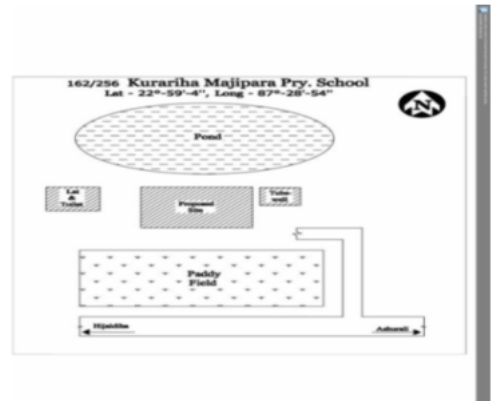

নির্বাচক নিবন্ধন আধিকারিকের স্বাক্ষর

Nazri Naksha

Google Map View

Polling Station Building Front View

Polling Station Front View

Cad View

Key MAP View

1	NRZ2188993	ফটো উপলব্ধ	2	NRZ1229152	ফটো উপলব্ধ	3	NRZ2372027	ফটো উপলব্ধ
নাম : মনিমালা কর্মকার স্বামীর নাম: কর্তিক কর্মকার বাড়ির নং : N0107 বয়স : 26 লিঙ্গ : মহিলা			নাম : সঞ্চিতা চক্রবর্তী স্বামীর নাম: স্বরূপ চক্রবর্তী বাড়ির নং : n0323 বয়স : 35 লিঙ্গ : মহিলা			নাম : আকাশ চ্যাটার্জী পিতার নাম: আলোক চ্যাটার্জী বাড়ির নং : এন0146 বয়স : 22 লিঙ্গ : পুরুষ		
4	NRZ2188860	ফটো উপলব্ধ	5	NRZ2302164	ফটো উপলব্ধ	6	NRZ2302677	ফটো উপলব্ধ
নাম : অনন্য চ্যাটার্জী পিতার নাম: আলোক চ্যাটার্জী বাড়ির নং : n0146 বয়স : 26 লিঙ্গ : মহিলা			নাম : গণেশ দাস পিতার নাম: ভাণ্ড দাস বাড়ির নং : এন0335 বয়স : 24 লিঙ্গ : পুরুষ			নাম : মায়াদাস স্বামীর নাম: জগবন্ধু দাস বাড়ির নং : এন0085 বয়স : 34 লিঙ্গ : মহিলা		
7	NRZ2302099	ফটো উপলব্ধ	8	NRZ2302644	ফটো উপলব্ধ	9	WB/36/254/096394	ফটো উপলব্ধ
নাম : সৌভিক পাত্র পিতার নাম: শ্যামল পাত্র বাড়ির নং : এন607 বয়স : 23 লিঙ্গ : পুরুষ			নাম : পূজা পাত্র স্বামীর নাম: উজ্জল পাত্র বাড়ির নং : এন607 বয়স : 28 লিঙ্গ : মহিলা			নাম : ধীরু বাগ্দী পিতার নাম: রাখাল বাগ্দী বাড়ির নং : n0077 বয়স : 56 লিঙ্গ : পুরুষ		
10	NRZ1726876	ফটো উপলব্ধ	11	WB/36/254/096301	ফটো উপলব্ধ	12	NRZ1635598	ফটো উপলব্ধ
নাম : বিজয় বাগ্দী পিতার নাম: ধীরু বাগ্দী বাড়ির নং : n0077 বয়স : 33 লিঙ্গ : পুরুষ			নাম : ভৈরবী বাগ্দী স্বামীর নাম: ধীরু বাগ্দী বাড়ির নং : n0078 বয়স : 51 লিঙ্গ : মহিলা			নাম : রুমা মাজি স্বামীর নাম: মিলন মাজি বাড়ির নং : n0071 বয়স : 32 লিঙ্গ : মহিলা		
13	NRZ1726843	ফটো উপলব্ধ	14	NRZ1635176	ফটো উপলব্ধ	15	NRZ1984244	ফটো উপলব্ধ
নাম : ছবি মিদ্যে স্বামীর নাম: চঞ্চল মিদ্যে বাড়ির নং : n0071 বয়স : 31 লিঙ্গ : মহিলা			নাম : টুম্পা মাজি স্বামীর নাম: রাজদত্ত মাজি বাড়ির নং : n0007 বয়স : 31 লিঙ্গ : মহিলা			নাম : তুফান মাজি পিতার নাম: সুজিত মাজি বাড়ির নং : n0332 বয়স : 26 লিঙ্গ : পুরুষ		
16	NRZ1989698	ফটো উপলব্ধ	17	NRZ1815653	ফটো উপলব্ধ	18	BHV1478833	ফটো উপলব্ধ
নাম : প্রদীপ মাজি পিতার নাম: বাসুদেব মাজি বাড়ির নং : n0088 বয়স : 27 লিঙ্গ : পুরুষ			নাম : সঞ্জিব মিদ্যা পিতার নাম: কানাইলাল মিদ্যা বাড়ির নং : . বয়স : 28 লিঙ্গ : পুরুষ			নাম : মিনা মিদ্যে স্বামীর নাম: কানাই লাল মিদ্যে বাড়ির নং : n0026 বয়স : 48 লিঙ্গ : মহিলা		
19	NRZ2302263	ফটো উপলব্ধ	20	WB/36/254/111092	ফটো উপলব্ধ	21	NRZ2478329	ফটো উপলব্ধ
নাম : মহুয়া মিদ্যা স্বামীর নাম: বসন্ত মিদ্যা বাড়ির নং : এন0335 বয়স : 25 লিঙ্গ : মহিলা			নাম : কানাই মিদ্যা পিতার নাম: ভোলানাথ মিদ্যা বাড়ির নং : . বয়স : 57 লিঙ্গ : পুরুষ			নাম : রিয়া মিদ্যা পিতার নাম: তাপস মিদ্যা বাড়ির নং : এন0081 বয়স : 21 লিঙ্গ : মহিলা		
22	NRZ1815711	ফটো উপলব্ধ	23	WSU1648088	ফটো উপলব্ধ	24	WB/36/254/111669	ফটো উপলব্ধ
নাম : মনিমালা মিদ্যা স্বামীর নাম: মৃত্যুঞ্জয় মিদ্যা বাড়ির নং : n0044 বয়স : 30 লিঙ্গ : মহিলা			নাম : শিখা মিদ্যা স্বামীর নাম: বিশ্বজিৎ মিদ্যা বাড়ির নং : N0044 বয়স : 33 লিঙ্গ : মহিলা			নাম : অজিতকুমার মিদ্যে পিতার নাম: ভোলানাথ মিদ্যে বাড়ির নং : n0029 বয়স : 81 লিঙ্গ : পুরুষ		
25	WB/36/254/111503	ফটো উপলব্ধ	26	NRZ1815729	ফটো উপলব্ধ	27	NRZ1635358	ফটো উপলব্ধ
নাম : ভারতীবালা মিদ্যে স্বামীর নাম: অজিতকুমার মিদ্যে বাড়ির নং : n0029 বয়স : 75 লিঙ্গ : মহিলা			নাম : জ্যোৎস্না মিদ্যা স্বামীর নাম: দশরথ মিদ্যা বাড়ির নং : n0029 বয়স : 28 লিঙ্গ : মহিলা			নাম : অর্চনা মিদ্যা স্বামীর নাম: শ্রীকান্ত মিদ্যা বাড়ির নং : n0020 বয়স : 33 লিঙ্গ : মহিলা		
28	WB/36/254/111445	ফটো উপলব্ধ	29	NRZ1280270	ফটো উপলব্ধ	30	WB/36/254/111603	ফটো উপলব্ধ
নাম : কল্পনা মিদ্যে স্বামীর নাম: রামপ্রসাদ মিদ্যে বাড়ির নং : n0023 বয়স : 57 লিঙ্গ : মহিলা			নাম : জগবন্ধু মিদ্যা পিতার নাম: রামপ্রসাদ মিদ্যা বাড়ির নং : n0023 বয়স : 35 লিঙ্গ : পুরুষ			নাম : পদ্মাবতী মিদ্যে স্বামীর নাম: বঙ্কিমচন্দ্র মিদ্যে বাড়ির নং : n0019 বয়স : 60 লিঙ্গ : মহিলা		