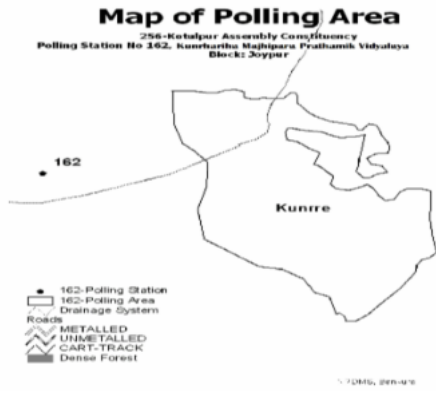

Nazri Naksha