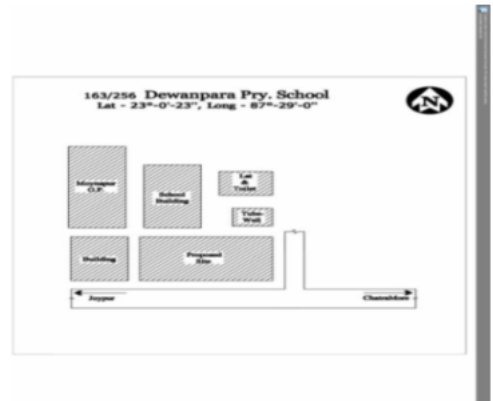

নির্বাচক নিবন্ধন আধিকারিকের স্বাক্ষর

Nazri Naksha

Google Map View

Polling Station Building Front View

Polling Station Front View

Cad View

Key MAP View

1 নাম : সন্ধ্যারানী আড়ি স্বামীর নাম: মন্টু আড়ি বাড়ির নং : n0127 বয়স : 61 লিঙ্গ : মহিলা ফটো উপলব্ধ	WB/36/254/087754	2 নাম : শান্তি আড়ি স্বামীর নাম: সন্ধ্যারানী আড়ি বাড়ির নং : n0127 বয়স : 44 লিঙ্গ : মহিলা ফটো উপলব্ধ	BHV2125102	3 নাম : মমতী আড়ি স্বামীর নাম: শান্তি আড়ি বাড়ির নং : n0127 বয়স : 43 লিঙ্গ : মহিলা ফটো উপলব্ধ	BHV2374833
4 নাম : বুবাই আড়ি পিতার নাম: শান্তি আড়ি বাড়ির নং : এন0127 বয়স : 23 লিঙ্গ : পুরুষ ফটো উপলব্ধ	NRZ2303618	5 নাম : সুরজিৎ কুণ্ডু পিতার নাম: সুকুমার কুণ্ডু বাড়ির নং : n0191 বয়স : 32 লিঙ্গ : পুরুষ ফটো উপলব্ধ	NRZ1575208	6 নাম : দেবীদাস কর্মকার পিতার নাম: ফণিভূষণ কর্মকার বাড়ির নং : n0002 বয়স : 53 লিঙ্গ : পুরুষ ফটো উপলব্ধ	WB/36/254/087473
7 নাম : সোমা কর্মকার স্বামীর নাম: দেবীদাস কর্মকার বাড়ির নং : n0002 বয়স : 40 লিঙ্গ : মহিলা ফটো উপলব্ধ	BHV2483931	8 নাম : শংকর কর্মকার পিতার নাম: রামপদ কর্মকার বাড়ির নং : n0019 বয়স : 72 লিঙ্গ : পুরুষ ফটো উপলব্ধ	WB/36/254/087766	9 নাম : বানী কর্মকার স্বামীর নাম: শংকর কর্মকার বাড়ির নং : n0019 বয়স : 66 লিঙ্গ : মহিলা ফটো উপলব্ধ	WB/36/254/087685
10 নাম : অভিজিৎ কর্মকার পিতার নাম: শংকর কর্মকার বাড়ির নং : n0019 বয়স : 37 লিঙ্গ : পুরুষ ফটো উপলব্ধ	NRZ0689737	11 নাম : স্বপন কর্মকার পিতার নাম: রামপদ কর্মকার বাড়ির নং : n0020 বয়স : 67 লিঙ্গ : পুরুষ ফটো উপলব্ধ	WB/36/254/087537	12 নাম : তপন কর্মকার পিতার নাম: রামপদ কর্মকার বাড়ির নং : n0021 বয়স : 63 লিঙ্গ : পুরুষ ফটো উপলব্ধ	WB/36/254/087230
13 নাম : মনিকা কর্মকার স্বামীর নাম: তপন কর্মকার বাড়ির নং : n0021 বয়স : 59 লিঙ্গ : মহিলা ফটো উপলব্ধ	WB/36/254/087687	14 নাম : দিলীপ কর্মকার পিতার নাম: রামপদ কর্মকার বাড়ির নং : n0022 বয়স : 60 লিঙ্গ : পুরুষ ফটো উপলব্ধ	WB/36/254/087834	15 নাম : অপর্ণা কর্মকার স্বামীর নাম: দিলীপ কর্মকার বাড়ির নং : n0022 বয়স : 49 লিঙ্গ : মহিলা ফটো উপলব্ধ	BHV2126357
16 নাম : পৃথিবী মুখার্জী পিতার নাম: উত্তম মুখার্জী বাড়ির নং : n0200 বয়স : 35 লিঙ্গ : পুরুষ ফটো উপলব্ধ	NRZ1196146	17 নাম : ঝর্ণা কর্মকার স্বামীর নাম: বলরাম কর্মকার বাড়ির নং : n0201 বয়স : 61 লিঙ্গ : মহিলা ফটো উপলব্ধ	NRZ0657445	18 নাম : সন্তু কর্মকার পিতার নাম: বলরাম কর্মকার বাড়ির নং : n0203 বয়স : 44 লিঙ্গ : পুরুষ ফটো উপলব্ধ	BHV1612845
19 নাম : শোভন কর্মকার পিতার নাম: সন্তু কর্মকার বাড়ির নং : এন0203 বয়স : 20 লিঙ্গ : পুরুষ ফটো উপলব্ধ	NRZ2502490	20 নাম : সুনীল কর্মকার পিতার নাম: বিভূতিভূষণ কর্মকার বাড়ির নং : n0027 বয়স : 62 লিঙ্গ : পুরুষ ফটো উপলব্ধ	BHV1595180	21 নাম : রেখা কর্মকার স্বামীর নাম: সুনীল কর্মকার বাড়ির নং : n0027 বয়স : 57 লিঙ্গ : মহিলা ফটো উপলব্ধ	WB/36/254/087520
22 নাম : সত্যবতী কর্মকার স্বামীর নাম: জগবন্ধু কর্মকার বাড়ির নং : n0028 বয়স : 67 লিঙ্গ : মহিলা ফটো উপলব্ধ	BHV2374940	23 নাম : পৌরী কর্মকার স্বামীর নাম: মুকুন্দ কর্মকার বাড়ির নং : n0038 বয়স : 47 লিঙ্গ : মহিলা ফটো উপলব্ধ	WB/36/254/087187	24 নাম : চুমকী কর্মকার স্বামীর নাম: মদন মোহন কর্মকার বাড়ির নং : n0212 বয়স : 37 লিঙ্গ : মহিলা ফটো উপলব্ধ	IRH0659508
25 নাম : সুজীত রায় পিতার নাম: বিদ্যুৎ রায় বাড়ির নং : N0002 বয়স : 24 লিঙ্গ : পুরুষ ফটো উপলব্ধ	NRZ2189447	26 নাম : তাপসী কর্মকার স্বামীর নাম: নিমাইচন্দ্র কর্মকার বাড়ির নং : n0030 বয়স : 43 লিঙ্গ : মহিলা ফটো উপলব্ধ	BHV1485705	27 নাম : নিমাই চন্দ্র কর্মকার পিতার নাম: বিভূতিভূষণ কর্মকার বাড়ির নং : n0030 বয়স : 60 লিঙ্গ : পুরুষ ফটো উপলব্ধ	NRZ2207439
28 নাম : নির্মল কর্মকার পিতার নাম: অরবিন্দ কর্মকার বাড়ির নং : এন0026 বয়স : 26 লিঙ্গ : পুরুষ ফটো উপলব্ধ	NRZ2303576	29 নাম : শুভম কর্মকার পিতার নাম: দিলীপ কর্মকার বাড়ির নং : এন0022 বয়স : 23 লিঙ্গ : পুরুষ ফটো উপলব্ধ	NRZ2303915	30 নাম : তপতী কর্মকার পিতার নাম: মুকুন্দ কর্মকার বাড়ির নং : এন0038 বয়স : 23 লিঙ্গ : মহিলা ফটো উপলব্ধ	NRZ2303220