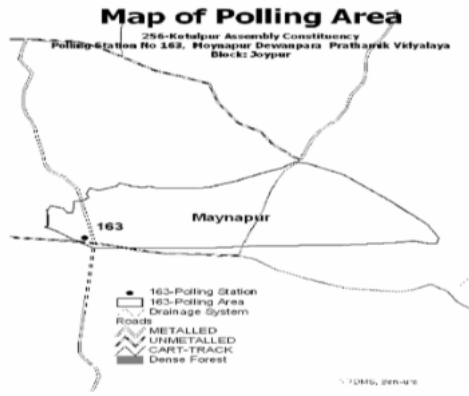

Nazri Naksha