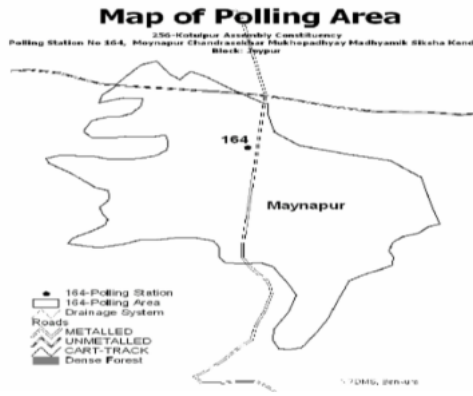

Nazri Naksha