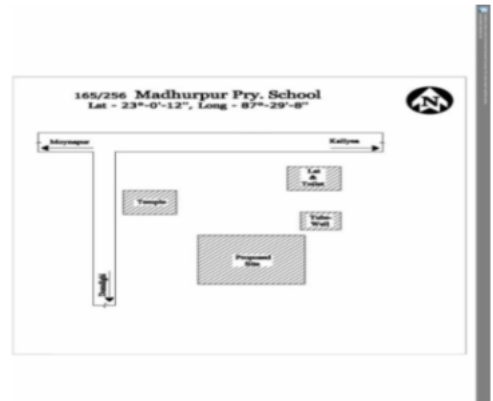

নির্বাচক নিবন্ধন আধিকারিকের স্বাক্ষর

Nazri Naksha

Google Map View

Polling Station Building Front View

Polling Station Front View

Cad View

Key MAP View

বিধানসভা নির্বাচনক্ষেত্রের নং, নাম : 256-কোতুলপুর