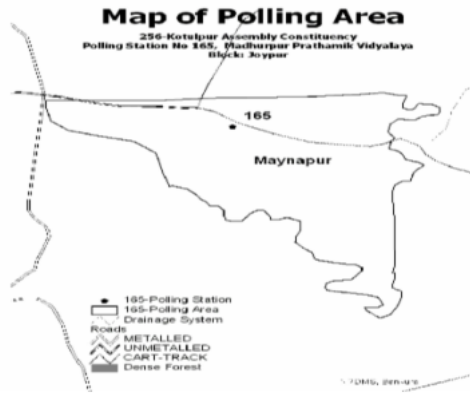

Nazri Naksha