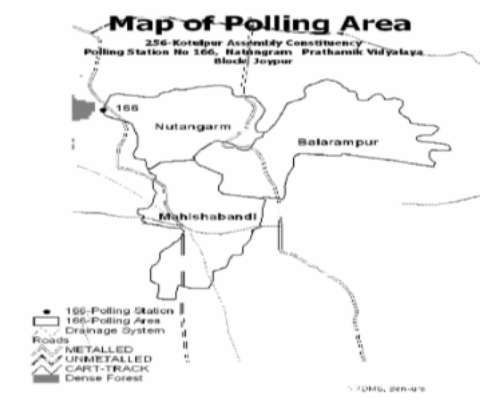

Nazri Naksha