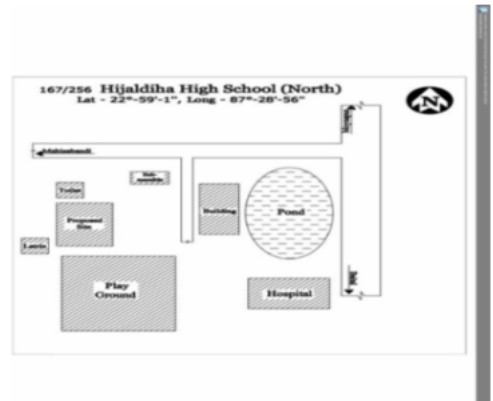

নির্বাচক নিবন্ধন আধিকারিকের স্বাক্ষর

Nazri Naksha

Google Map View

Polling Station Building Front View

Polling Station Front View

Cad View

Key MAP View

1 নাম : চন্দন কর্মকার পিতার নাম: অলোক কর্মকার বাড়ির নং : n0237 বয়স : 25 লিঙ্গ : পুরুষ	NRZ2115731 ফটো উপলব্ধ	2 নাম : বীণাপাণি অধিকারী স্বামীর নাম: বাবলু অধিকারী বাড়ির নং : n0153 বয়স : 60 লিঙ্গ : মহিলা	WB/36/254/117428 ফটো উপলব্ধ	3 নাম : নব অধিকারী পিতার নাম: বাবলু অধিকারী বাড়ির নং : n0153 বয়স : 44 লিঙ্গ : পুরুষ	BHV2382349 ফটো উপলব্ধ
4 নাম : বল্লি অধিকারী স্বামীর নাম: নব অধিকারী বাড়ির নং : n0153 বয়স : 36 লিঙ্গ : মহিলা	NRZ1353051 ফটো উপলব্ধ	5 নাম : কৌশিক অধিকারী পিতার নাম: বাবলু অধিকারী বাড়ির নং : n0153 বয়স : 41 লিঙ্গ : পুরুষ	BHV2381333 ফটো উপলব্ধ	6 নাম : সুভাষ অধিকারী পিতার নাম: সন্তোষ অধিকারী বাড়ির নং : n0153 বয়স : 52 লিঙ্গ : পুরুষ	WB/36/254/117333 ফটো উপলব্ধ
7 নাম : কাজল অধিকারী পিতার নাম: সন্তোষ অধিকারী বাড়ির নং : n0153 বয়স : 54 লিঙ্গ : মহিলা	NRZ2535771 ফটো উপলব্ধ	8 নাম : বাবলু অধিকারী পিতার নাম: সন্তোষ অধিকারী বাড়ির নং : n0153 বয়স : 70 লিঙ্গ : পুরুষ	WB/36/254/117199 ফটো উপলব্ধ	9 নাম : নয়না অধিকারী স্বামীর নাম: কৌশিক অধিকারী বাড়ির নং : N0153 বয়স : 33 লিঙ্গ : মহিলা	NRZ1986538 ফটো উপলব্ধ
10 নাম : অপর্ণা কেওড়া স্বামীর নাম: মুকুন্দ কেওড়া বাড়ির নং : N0004 বয়স : 42 লিঙ্গ : মহিলা	NRZ1984533 ফটো উপলব্ধ	11 নাম : সত্য হাঁড়ি পিতার নাম: নিমাই হাঁড়ি বাড়ির নং : n0012 বয়স : 34 লিঙ্গ : পুরুষ	NRZ1434018 ফটো উপলব্ধ	12 নাম : সুশান্ত কেওড়া পিতার নাম: মদন কেওড়া বাড়ির নং : n0005 বয়স : 41 লিঙ্গ : পুরুষ	BHV2382265 ফটো উপলব্ধ
13 নাম : মিতালী কেওড়া স্বামীর নাম: সুশান্ত কেওড়া বাড়ির নং : বয়স : 40 লিঙ্গ : মহিলা	BHV2382273 ফটো উপলব্ধ	14 নাম : মদন কেওড়া পিতার নাম: অনুকুল কেওড়া বাড়ির নং : n0005 বয়স : 73 লিঙ্গ : পুরুষ	WB/36/254/117585 ফটো উপলব্ধ	15 নাম : নিয়তি কেওড়া স্বামীর নাম: মদন কেওড়া বাড়ির নং : n0005 বয়স : 66 লিঙ্গ : মহিলা	WB/36/254/117512 ফটো উপলব্ধ
16 নাম : নিমাই হাঁড়ি পিতার নাম: ডাকু হাঁড়ি বাড়ির নং : n0012 বয়স : 61 লিঙ্গ : পুরুষ	WB/36/254/117538 ফটো উপলব্ধ	17 নাম : লক্ষ্মী কেওড়া স্বামীর নাম: খোকন কেওড়া বাড়ির নং : n0004 বয়স : 68 লিঙ্গ : মহিলা	WB/36/254/117436 ফটো উপলব্ধ	18 নাম : শর্মিষ্ঠা হাঁড়ি স্বামীর নাম: তুফান হাঁড়ি বাড়ির নং : এন0012 বয়স : 25 লিঙ্গ : মহিলা	NRZ2312809 ফটো উপলব্ধ
19 নাম : রাহুল কেওড়া মায়ের নাম: অপর্ণা কেওড়া বাড়ির নং : N0004 বয়স : 24 লিঙ্গ : পুরুষ	NRZ2191666 ফটো উপলব্ধ	20 নাম : সাথী কেওড়া স্বামীর নাম: রাহুল কেওড়া বাড়ির নং : এন0004 বয়স : 21 লিঙ্গ : মহিলা	NRZ2486371 ফটো উপলব্ধ	21 নাম : তুফান হাঁড়ি পিতার নাম: নিমাই হাঁড়ি বাড়ির নং : n0012 বয়স : 37 লিঙ্গ : পুরুষ	NRZ1352988 ফটো উপলব্ধ
22 নাম : বল্লি হাঁড়ি স্বামীর নাম: সত্য হাঁড়ি বাড়ির নং : n0012 বয়স : 32 লিঙ্গ : মহিলা	NRZ1434026 ফটো উপলব্ধ	23 নাম : সুজয় কেওড়া পিতার নাম: মদন কেওড়া বাড়ির নং : n0006 বয়স : 42 লিঙ্গ : পুরুষ	BHV2255396 ফটো উপলব্ধ	24 নাম : রুপা গরাই স্বামীর নাম: অসীম গরাই বাড়ির নং : n0094 বয়স : 29 লিঙ্গ : মহিলা	NRZ1816636 ফটো উপলব্ধ
25 নাম : শিশির গরাই পিতার নাম: সত্যসীম গরাই বাড়ির নং : n0094 বয়স : 39 লিঙ্গ : পুরুষ	NRZ1353192 ফটো উপলব্ধ	26 নাম : লালমোহন গরাই পিতার নাম: সত্যসীম গরাই বাড়ির নং : n0094 বয়স : 37 লিঙ্গ : পুরুষ	NRZ1352954 ফটো উপলব্ধ	27 নাম : অসীম গরাই পিতার নাম: সত্যসীম গরাই বাড়ির নং : n0094 বয়স : 42 লিঙ্গ : পুরুষ	BHV2381382 ফটো উপলব্ধ
28 নাম : সন্ধ্যা গরাই স্বামীর নাম: সত্যসীম গরাই বাড়ির নং : n0094 বয়স : 58 লিঙ্গ : মহিলা	WB/36/254/117082 ফটো উপলব্ধ	29 নাম : মণি গরাই স্বামীর নাম: লালমোহন গরাই বাড়ির নং : n0094 বয়স : 29 লিঙ্গ : মহিলা	NRZ1816610 ফটো উপলব্ধ	30 নাম : মুনমুন গরাই স্বামীর নাম: শিশির গরাই বাড়ির নং : n0094 বয়স : 33 লিঙ্গ : মহিলা	NRZ1816628 ফটো উপলব্ধ