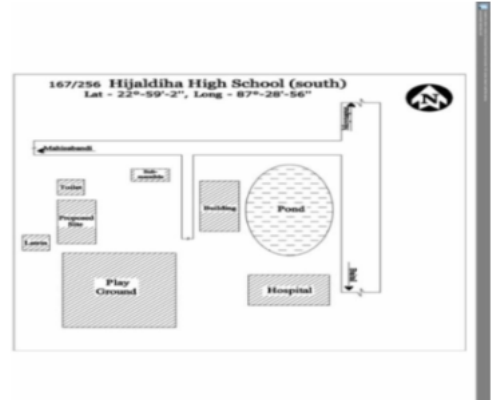

Cad View

Key MAP View