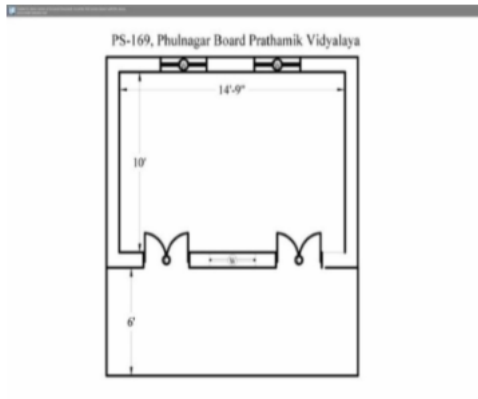

নির্বাচক নিবন্ধন আধিকারিকের স্বাক্ষর

Nazri Naksha

Google Map View

Polling Station Building Front View

Polling Station Front View

Cad View

Key MAP View

1 নাম : ছবিবালা কোটাল স্বামীর নাম: নির্মল কোটাল বাড়ির নং : n0006 বয়স : 79 লিঙ্গ : মহিলা ফটো উপলব্ধ	WB/36/254/123042	2 নাম : সুপ্রিয়া মাজি স্বামীর নাম: মহানন্দ মাজি বাড়ির নং : n0006 বয়স : 52 লিঙ্গ : মহিলা ফটো উপলব্ধ	NRZ1638535	3 নাম : মহানন্দ মাজি পিতার নাম: গোকুল মাজি বাড়ির নং : n0006 বয়স : 51 লিঙ্গ : পুরুষ ফটো উপলব্ধ	NRZ1383041
4 নাম : বীনা মাজি স্বামীর নাম: প্রদীপ মাজি বাড়ির নং : n0006 বয়স : 32 লিঙ্গ : মহিলা ফটো উপলব্ধ	NRZ1575307	5 নাম : প্রদীপ মাজি পিতার নাম: মহানন্দ মাজি বাড়ির নং : n0006 বয়স : 35 লিঙ্গ : পুরুষ ফটো উপলব্ধ	NRZ1434307	6 নাম : গৌরচন্দ্র দে পিতার নাম: সূর্যনারায়ন দে বাড়ির নং : n0076 বয়স : 76 লিঙ্গ : পুরুষ ফটো উপলব্ধ	WB/36/254/123257
7 নাম : সুনীল কোলে পিতার নাম: নবকৃষ্ণ কোলে বাড়ির নং : n0076 বয়স : 59 লিঙ্গ : পুরুষ ফটো উপলব্ধ	WB/36/254/123577	8 নাম : কাকলি কোলে স্বামীর নাম: সুনীল কোলে বাড়ির নং : n0076 বয়স : 56 লিঙ্গ : মহিলা ফটো উপলব্ধ	WB/36/254/123572	9 নাম : শম্ভু কোলে পিতার নাম: সুনীল কোলে বাড়ির নং : n0076 বয়স : 35 লিঙ্গ : পুরুষ ফটো উপলব্ধ	NRZ1282748
10 নাম : শান্তিনাথ কোলে পিতার নাম: নবকৃষ্ণ কোলে বাড়ির নং : n0076 বয়স : 55 লিঙ্গ : পুরুষ ফটো উপলব্ধ	WB/36/254/123515	11 নাম : প্রসেনজিৎ কোলে পিতার নাম: শান্তিনাথ কোলে বাড়ির নং : n0076 বয়স : 31 লিঙ্গ : পুরুষ ফটো উপলব্ধ	NRZ1681329	12 নাম : দেবশীষ কোলে পিতার নাম: শান্তিনাথ কোলে বাড়ির নং : n0076 বয়স : 28 লিঙ্গ : পুরুষ ফটো উপলব্ধ	NRZ1817188
13 নাম : টিনা কোলে স্বামীর নাম: শম্ভু কোলে বাড়ির নং : এন0067 বয়স : 21 লিঙ্গ : মহিলা ফটো উপলব্ধ	NRZ2424141	14 নাম : শিউলি কোলে স্বামীর নাম: প্রসেনজিৎ কোলে বাড়ির নং : এন0076 বয়স : 24 লিঙ্গ : মহিলা ফটো উপলব্ধ	UNU2015238	15 নাম : রূপা কোলে স্বামীর নাম: শান্তিনাথ কোলে বাড়ির নং : n0076 বয়স : 51 লিঙ্গ : মহিলা ফটো উপলব্ধ	NRZ2472462
16 নাম : রীনা ঘোষ স্বামীর নাম: সুকুমার ঘোষ বাড়ির নং : n0117 বয়স : 41 লিঙ্গ : মহিলা ফটো উপলব্ধ	NRZ2415214	17 নাম : সুকুমার ঘোষ পিতার নাম: কিঙ্কর ঘোষ বাড়ির নং : n0117 বয়স : 60 লিঙ্গ : পুরুষ ফটো উপলব্ধ	NRZ2415222	18 নাম : ভৈরব ঘোষ পিতার নাম: কিঙ্কর ঘোষ বাড়ির নং : n0117 বয়স : 62 লিঙ্গ : পুরুষ ফটো উপলব্ধ	NRZ2415206
19 নাম : লক্ষ্মী ঘোষ স্বামীর নাম: বুবাই ঘোষ বাড়ির নং : 0117 বয়স : 26 লিঙ্গ : মহিলা ফটো উপলব্ধ	NRZ1986959	20 নাম : রিম্পা ঘোষ পিতার নাম: সুকুমার ঘোষ বাড়ির নং : এন0117 বয়স : 24 লিঙ্গ : মহিলা ফটো উপলব্ধ	NRZ2375616	21 নাম : বিজলা ঘোষ স্বামীর নাম: কিঙ্কর ঘোষ বাড়ির নং : n0117 বয়স : 77 লিঙ্গ : মহিলা ফটো উপলব্ধ	WB/36/254/123438
22 নাম : শিবানী ঘোষ স্বামীর নাম: ভৈরব ঘোষ বাড়ির নং : n0117 বয়স : 53 লিঙ্গ : মহিলা ফটো উপলব্ধ	WB/36/254/123437	23 নাম : অরুণ ঘোষ পিতার নাম: কিঙ্কর ঘোষ বাড়ির নং : n0117 বয়স : 44 লিঙ্গ : পুরুষ ফটো উপলব্ধ	BHV1352699	24 নাম : বুবাই ঘোষ পিতার নাম: ভৈরব ঘোষ বাড়ির নং : n0117 বয়স : 29 লিঙ্গ : পুরুষ ফটো উপলব্ধ	NRZ1817139
25 নাম : মৌসুমী ঘোষ স্বামীর নাম: অরুণ ঘোষ বাড়ির নং : n0117 বয়স : 37 লিঙ্গ : মহিলা ফটো উপলব্ধ	NRZ0720698	26 নাম : শুভদীপ ঘোষ পিতার নাম: সুকুমার ঘোষ বাড়ির নং : ফুলনগর বয়স : 20 লিঙ্গ : পুরুষ ফটো উপলব্ধ	NRZ2526838	27 নাম : শ্যামাপদ চৌধুরী পিতার নাম: আনন্দ চৌধুরী বাড়ির নং : n0045 বয়স : 39 লিঙ্গ : পুরুষ ফটো উপলব্ধ	BHV2586725
28 নাম : পূর্ণিমা চৌধুরী স্বামীর নাম: আনন্দ চৌধুরী বাড়ির নং : n0045 বয়স : 64 লিঙ্গ : মহিলা ফটো উপলব্ধ	WB/36/254/123182	29 নাম : অর্পনা চৌধুরী স্বামীর নাম: শ্যামাপদ চৌধুরী বাড়ির নং : n0045 বয়স : 32 লিঙ্গ : মহিলা ফটো উপলব্ধ	NRZ1575323	30 নাম : ক্ষুদিবালা চৌধুরী স্বামীর নাম: অরুণ চৌধুরী বাড়ির নং : n0045 বয়স : 96 লিঙ্গ : মহিলা ফটো উপলব্ধ	NRZ2114098