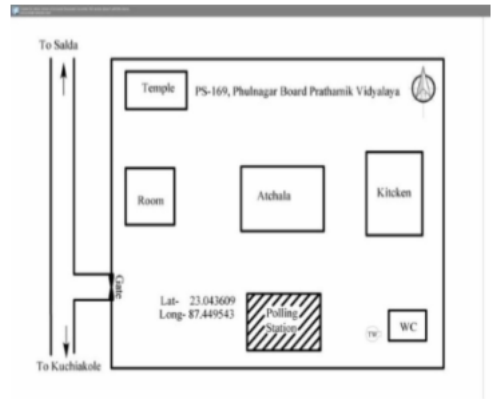

নির্বাচক নিবন্ধন আধিকারিকের স্বাক্ষর

Nazri Naksha

Google Map View

Polling Station Building Front View

Polling Station Front View

Cad View

Key MAP View

1 নাম : ছবিবালা কোটাল স্বামীর নাম: নির্মল কোটাল বাড়ির নং : n0006 বয়স : 79 লিঙ্গ : মহিলা ফটো উপলব্ধ	WB/36/254/123042	2 নাম : সুপ্রিয়া মাজি স্বামীর নাম: মহানন্দ মাজি বাড়ির নং : n0006 বয়স : 52 লিঙ্গ : মহিলা ফটো উপলব্ধ	NRZ1638535	3 নাম : মহানন্দ মাজি পিতার নাম: গোকুল মাজি বাড়ির নং : n0006 বয়স : 51 লিঙ্গ : পুরুষ ফটো উপলব্ধ	NRZ1383041
4 নাম : বীনা মাজি স্বামীর নাম: প্রদীপ মাজি বাড়ির নং : n0006 বয়স : 32 লিঙ্গ : মহিলা ফটো উপলব্ধ	NRZ1575307	5 নাম : প্রদীপ মাজি পিতার নাম: মহানন্দ মাজি বাড়ির নং : n0006 বয়স : 35 লিঙ্গ : পুরুষ ফটো উপলব্ধ	NRZ1434307	6 নাম : গৌরচন্দ্র দে পিতার নাম: সূর্যনারায়ন দে বাড়ির নং : n0076 বয়স : 76 লিঙ্গ : পুরুষ ফটো উপলব্ধ	WB/36/254/123257
7 নাম : সুনীল কোলে পিতার নাম: নবকৃষ্ণ কোলে বাড়ির নং : n0076 বয়স : 59 লিঙ্গ : পুরুষ ফটো উপলব্ধ	WB/36/254/123577	8 নাম : কাকলি কোলে স্বামীর নাম: সুনীল কোলে বাড়ির নং : n0076 বয়স : 56 লিঙ্গ : মহিলা ফটো উপলব্ধ	WB/36/254/123572	9 নাম : শম্ভু কোলে পিতার নাম: সুনীল কোলে বাড়ির নং : n0076 বয়স : 35 লিঙ্গ : পুরুষ ফটো উপলব্ধ	NRZ1282748
10 নাম : শান্তিনাথ কোলে পিতার নাম: নবকৃষ্ণ কোলে বাড়ির নং : n0076 বয়স : 55 লিঙ্গ : পুরুষ ফটো উপলব্ধ	WB/36/254/123515	11 নাম : প্রসেনজিৎ কোলে পিতার নাম: শান্তিনাথ কোলে বাড়ির নং : n0076 বয়স : 31 লিঙ্গ : পুরুষ ফটো উপলব্ধ	NRZ1681329	12 নাম : দেবশীষ কোলে পিতার নাম: শান্তিনাথ কোলে বাড়ির নং : n0076 বয়স : 28 লিঙ্গ : পুরুষ ফটো উপলব্ধ	NRZ1817188
13 নাম : টিনা কোলে স্বামীর নাম: শম্ভু কোলে বাড়ির নং : এন0067 বয়স : 21 লিঙ্গ : মহিলা ফটো উপলব্ধ	NRZ2424141	14 নাম : শিউলি কোলে স্বামীর নাম: প্রসেনজিৎ কোলে বাড়ির নং : এন0076 বয়স : 24 লিঙ্গ : মহিলা ফটো উপলব্ধ	UNU2015238	15 নাম : রূপা কোলে স্বামীর নাম: শান্তিনাথ কোলে বাড়ির নং : n0076 বয়স : 51 লিঙ্গ : মহিলা ফটো উপলব্ধ	NRZ2472462
16 নাম : রীনা ঘোষ স্বামীর নাম: সুকুমার ঘোষ বাড়ির নং : n0117 বয়স : 41 লিঙ্গ : মহিলা ফটো উপলব্ধ	NRZ2415214	17 নাম : সুকুমার ঘোষ পিতার নাম: কিঙ্কর ঘোষ বাড়ির নং : n0117 বয়স : 60 লিঙ্গ : পুরুষ ফটো উপলব্ধ	NRZ2415222	18 নাম : ভৈরব ঘোষ পিতার নাম: কিঙ্কর ঘোষ বাড়ির নং : n0117 বয়স : 62 লিঙ্গ : পুরুষ ফটো উপলব্ধ	NRZ2415206
19 নাম : লক্ষ্মী ঘোষ স্বামীর নাম: বুবাই ঘোষ বাড়ির নং : 0117 বয়স : 26 লিঙ্গ : মহিলা ফটো উপলব্ধ	NRZ1986959	20 নাম : রিম্পা ঘোষ পিতার নাম: সুকুমার ঘোষ বাড়ির নং : এন0117 বয়স : 24 লিঙ্গ : মহিলা ফটো উপলব্ধ	NRZ2375616	21 নাম : বিজলা ঘোষ স্বামীর নাম: কিঙ্কর ঘোষ বাড়ির নং : n0117 বয়স : 77 লিঙ্গ : মহিলা ফটো উপলব্ধ	WB/36/254/123438
22 নাম : শিবানী ঘোষ স্বামীর নাম: ভৈরব ঘোষ বাড়ির নং : n0117 বয়স : 53 লিঙ্গ : মহিলা ফটো উপলব্ধ	WB/36/254/123437	23 নাম : অরুণ ঘোষ পিতার নাম: কিঙ্কর ঘোষ বাড়ির নং : n0117 বয়স : 44 লিঙ্গ : পুরুষ ফটো উপলব্ধ	BHV1352699	24 নাম : বুবাই ঘোষ পিতার নাম: ভৈরব ঘোষ বাড়ির নং : n0117 বয়স : 29 লিঙ্গ : পুরুষ ফটো উপলব্ধ	NRZ1817139
25 নাম : মৌসুমী ঘোষ স্বামীর নাম: অরুণ ঘোষ বাড়ির নং : n0117 বয়স : 37 লিঙ্গ : মহিলা ফটো উপলব্ধ	NRZ0720698	26 নাম : শুভদীপ ঘোষ পিতার নাম: সুকুমার ঘোষ বাড়ির নং : ফুলনগর বয়স : 20 লিঙ্গ : পুরুষ ফটো উপলব্ধ	NRZ2526838	27 নাম : শ্যামাপদ চৌধুরী পিতার নাম: আনন্দ চৌধুরী বাড়ির নং : n0045 বয়স : 39 লিঙ্গ : পুরুষ ফটো উপলব্ধ	BHV2586725
28 নাম : পূর্ণিমা চৌধুরী স্বামীর নাম: আনন্দ চৌধুরী বাড়ির নং : n0045 বয়স : 64 লিঙ্গ : মহিলা ফটো উপলব্ধ	WB/36/254/123182	29 নাম : অর্পনা চৌধুরী স্বামীর নাম: শ্যামাপদ চৌধুরী বাড়ির নং : n0045 বয়স : 32 লিঙ্গ : মহিলা ফটো উপলব্ধ	NRZ1575323	30 নাম : ক্ষুদিবালা চৌধুরী স্বামীর নাম: অরুণ চৌধুরী বাড়ির নং : n0045 বয়স : 96 লিঙ্গ : মহিলা ফটো উপলব্ধ	NRZ2114098