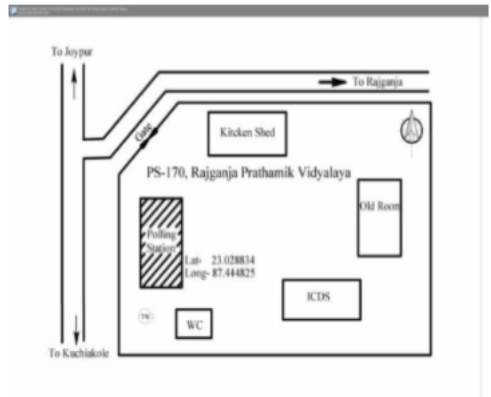

নির্বাচক নিবন্ধন আধিকারিকের স্বাক্ষর

Nazri Naksha

Google Map View

Polling Station Building Front View

Polling Station Front View

Cad View

Key MAP View

1	WB/36/254/123398	নাম : গোরচাঁদ অধিকারি পিতার নাম: ভবতারন অধিকারি বাড়ির নং : n0080 বয়স : 77 লিঙ্গ : পুরুষ	ফটো উপলব্ধ	2	WB/36/254/123709	নাম : নিতাই অধিকারি পিতার নাম: গোরচাঁদ অধিকারি বাড়ির নং : n0080 বয়স : 55 লিঙ্গ : পুরুষ	ফটো উপলব্ধ	3	WB/36/254/123397	নাম : ষষ্ঠী অধিকারি পিতার নাম: ভবতারন অধিকারি বাড়ির নং : n0080 বয়স : 71 লিঙ্গ : পুরুষ	ফটো উপলব্ধ
4	WB/36/254/123544	নাম : সন্ধ্যা অধিকারি স্বামীর নাম: ষষ্ঠী অধিকারি বাড়ির নং : n0080 বয়স : 59 লিঙ্গ : মহিলা	ফটো উপলব্ধ	5	BHV2386498	নাম : স্মৃতিকনা অধিকারী স্বামীর নাম: নিতাই অধিকারী বাড়ির নং : n0080 বয়স : 43 লিঙ্গ : মহিলা	ফটো উপলব্ধ	6	WB/36/254/123543	নাম : সুষমা অধিকারি স্বামীর নাম: গোরচাঁদ অধিকারি বাড়ির নং : n0080 বয়স : 71 লিঙ্গ : মহিলা	ফটো উপলব্ধ
7	NRZ2318038	নাম : শুভব্রত অধিকারী পিতার নাম: নিতাই অধিকারী বাড়ির নং : এন0080 বয়স : 24 লিঙ্গ : পুরুষ	ফটো উপলব্ধ	8	IRH2885945	নাম : মধুমিতা রানা পিতার নাম: বাবুলাল রানা বাড়ির নং : এন0005 বয়স : 23 লিঙ্গ : মহিলা	ফটো উপলব্ধ	9	NRZ1530872	নাম : মৃত্যঞ্জয় কর্মকার পিতার নাম: গোপাল কর্মকার বাড়ির নং : n0005 বয়স : 32 লিঙ্গ : পুরুষ	ফটো উপলব্ধ
10	NRZ2192961	নাম : সুরজীৎ কর্মকার পিতার নাম: বাবলু কর্মকার বাড়ির নং : N0005 বয়স : 24 লিঙ্গ : পুরুষ	ফটো উপলব্ধ	11	NRZ2318509	নাম : প্রসেনজীৎ কর্মকার পিতার নাম: মাধব কর্মকার বাড়ির নং : এন0081 বয়স : 23 লিঙ্গ : পুরুষ	ফটো উপলব্ধ	12	NRZ2007292	নাম : অভিজিৎ কর্মকার পিতার নাম: বাবলু কর্মকার বাড়ির নং : এন0005 বয়স : 26 লিঙ্গ : পুরুষ	ফটো উপলব্ধ
13	NRZ2114189	নাম : বাবলু কর্মকার পিতার নাম: গোপাল কর্মকার বাড়ির নং : n0005 বয়স : 49 লিঙ্গ : পুরুষ	ফটো উপলব্ধ	14	BHV2386506	নাম : অপর্ণা কর্মকার স্বামীর নাম: বাবলু কর্মকার বাড়ির নং : n0005 বয়স : 43 লিঙ্গ : মহিলা	ফটো উপলব্ধ	15	WB/36/254/123620	নাম : ত্রিভঙ্গ কর্মকার পিতার নাম: গোপাল কর্মকার বাড়ির নং : n0081 বয়স : 71 লিঙ্গ : পুরুষ	ফটো উপলব্ধ
16	WB/36/254/123585	নাম : ছায়া কর্মকার স্বামীর নাম: ত্রিভঙ্গ কর্মকার বাড়ির নং : n0081 বয়স : 60 লিঙ্গ : মহিলা	ফটো উপলব্ধ	17	NRZ1530989	নাম : অক্ষয় কর্মকার পিতার নাম: ত্রিভঙ্গ কর্মকার বাড়ির নং : n0081 বয়স : 32 লিঙ্গ : পুরুষ	ফটো উপলব্ধ	18	WB/36/254/123584	নাম : অপর্ণা কর্মকার স্বামীর নাম: মাধব কর্মকার বাড়ির নং : n0081 বয়স : 56 লিঙ্গ : মহিলা	ফটো উপলব্ধ
19	WB/36/254/123408	নাম : যমুনা ঘোষ স্বামীর নাম: রামপ্রসাদ ঘোষ বাড়ির নং : n0033 বয়স : 61 লিঙ্গ : মহিলা	ফটো উপলব্ধ	20	NRZ1283092	নাম : প্রশান্ত ঘোষ পিতার নাম: রামপ্রসাদ ঘোষ বাড়ির নং : n0033 বয়স : 36 লিঙ্গ : পুরুষ	ফটো উপলব্ধ	21	NRZ1530880	নাম : সুশান্ত ঘোষ পিতার নাম: রামপ্রসাদ ঘোষ বাড়ির নং : n0033 বয়স : 31 লিঙ্গ : পুরুষ	ফটো উপলব্ধ
22	WB/36/254/123622	নাম : স্বপন ঘোষ পিতার নাম: গোবিন্দ ঘোষ বাড়ির নং : n0037 বয়স : 51 লিঙ্গ : পুরুষ	ফটো উপলব্ধ	23	WB/36/254/123609	নাম : জ্যোৎস্না ঘোষ স্বামীর নাম: স্বপন ঘোষ বাড়ির নং : n0037 বয়স : 49 লিঙ্গ : মহিলা	ফটো উপলব্ধ	24	NRZ1530922	নাম : রাজু ঘোষ পিতার নাম: স্বপন ঘোষ বাড়ির নং : n0037 বয়স : 31 লিঙ্গ : পুরুষ	ফটো উপলব্ধ
25	WB/36/254/123480	নাম : জগন্নাথ ঘোষ পিতার নাম: নন্দ ঘোষ বাড়ির নং : n0047 বয়স : 68 লিঙ্গ : পুরুষ	ফটো উপলব্ধ	26	WB/36/254/123596	নাম : অলকা ঘোষ স্বামীর নাম: জগন্নাথ ঘোষ বাড়ির নং : n0047 বয়স : 59 লিঙ্গ : মহিলা	ফটো উপলব্ধ	27	BHV2134419	নাম : শ্রীকান্ত ঘোষ পিতার নাম: জগন্নাথ ঘোষ বাড়ির নং : n0047 বয়স : 46 লিঙ্গ : পুরুষ	ফটো উপলব্ধ
28	NRZ0725267	নাম : বিকাশ ঘোষ পিতার নাম: রবি ঘোষ বাড়ির নং : n0065 বয়স : 37 লিঙ্গ : পুরুষ	ফটো উপলব্ধ	29	NRZ1638600	নাম : মুনমুন ঘোষ স্বামীর নাম: বিকাশ ঘোষ বাড়ির নং : n0065 বয়স : 30 লিঙ্গ : মহিলা	ফটো উপলব্ধ	30	NRZ1434349	নাম : অরুনা ঘোষ স্বামীর নাম: জীতেন ঘোষ বাড়ির নং : n0067 বয়স : 39 লিঙ্গ : মহিলা	ফটো উপলব্ধ