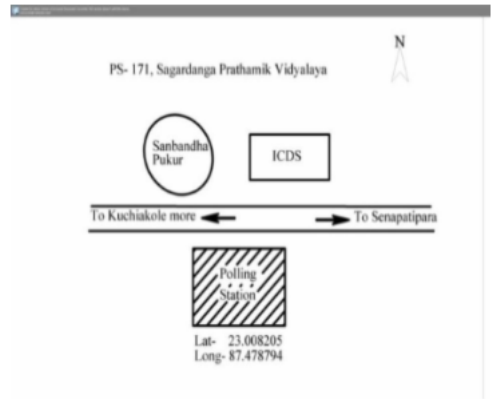

Key MAP View