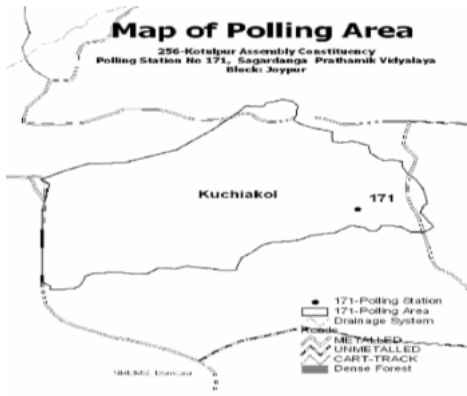

Nazri Naksha