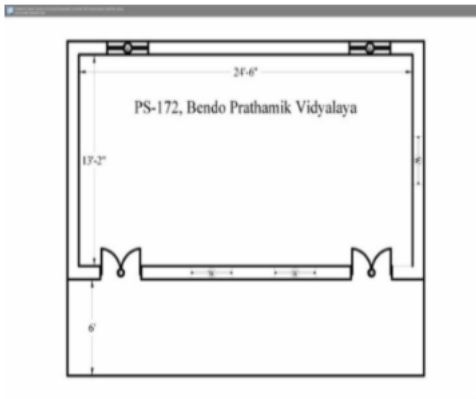

নির্বাচক নিবন্ধন আধিকারিকের স্বাক্ষর

Nazri Naksha

Google Map View

Polling Station Building Front View

Polling Station Front View

Cad View

Key MAP View

1 নাম : তুলসী অধিকারী স্বামীর নাম: ভ্রমর অধিকারী বাড়ির নং : n0033 বয়স : 78 লিঙ্গ : মহিলা	WB/36/254/144331	2 নাম : নারায়ণ অধিকারী পিতার নাম: ভ্রমর অধিকারী বাড়ির নং : n0033 বয়স : 59 লিঙ্গ : পুরুষ	BHV2532950	3 নাম : কাজল অধিকারী স্বামীর নাম: নারায়ণ অধিকারী বাড়ির নং : n0033 বয়স : 52 লিঙ্গ : মহিলা	BHV2532968
4 নাম : জগন্নাথ অধিকারী পিতার নাম: নারায়ণ অধিকারী বাড়ির নং : n0033 বয়স : 34 লিঙ্গ : পুরুষ	NRZ1434570	5 নাম : অদিতি অধিকারী স্বামীর নাম: জগন্নাথ অধিকারী বাড়ির নং : এন0033 বয়স : 26 লিঙ্গ : মহিলা	NRZ2376077	6 নাম : জয়দেব আচার্য পিতার নাম: তারাপদ আচার্য বাড়ির নং : n0085 বয়স : 67 লিঙ্গ : পুরুষ	BHV1583756
7 নাম : ফাল্গুনী আচার্য পিতার নাম: জয়দেব আচার্য বাড়ির নং : n0085 বয়স : 37 লিঙ্গ : মহিলা	BHV2586337	8 নাম : মাধবী আচার্য স্বামীর নাম: জয়দেব আচার্য বাড়ির নং : n0085 বয়স : 64 লিঙ্গ : মহিলা	BHV1583723	9 নাম : তিনকড়ি কোটাল পিতার নাম: রতন কোটাল বাড়ির নং : n0034 বয়স : 65 লিঙ্গ : পুরুষ	WB/36/254/144025
10 নাম : সুনিতা কোটাল স্বামীর নাম: তিনকড়ি কোটাল বাড়ির নং : n0034 বয়স : 55 লিঙ্গ : মহিলা	WB/36/254/144072	11 নাম : বিল্টু কোটাল পিতার নাম: তিনকড়ি কোটাল বাড়ির নং : n0034 বয়স : 34 লিঙ্গ : পুরুষ	NRZ1283704	12 নাম : শ্যামলী কোটাল স্বামীর নাম: অরুণ কোটাল বাড়ির নং : n0035 বয়স : 47 লিঙ্গ : মহিলা	BHV1598028
13 নাম : সুকুমার কোটাল পিতার নাম: ভুবন কোটাল বাড়ির নং : n0036 বয়স : 63 লিঙ্গ : পুরুষ	WB/36/254/144422	14 নাম : গুণধর কোটাল পিতার নাম: সুকুমার কোটাল বাড়ির নং : n0036 বয়স : 43 লিঙ্গ : পুরুষ	BHV2486074	15 নাম : মঙ্গল কোটাল পিতার নাম: সুকুমার কোটাল বাড়ির নং : n0036 বয়স : 37 লিঙ্গ : পুরুষ	NRZ0727800
16 নাম : বানী কোটাল স্বামীর নাম: মঙ্গল কোটাল বাড়ির নং : n0036 বয়স : 30 লিঙ্গ : মহিলা	NRZ1639012	17 নাম : কৃষ্ণা কোটাল স্বামীর নাম: লক্ষীকান্ত কোটাল বাড়ির নং : n0156 বয়স : 40 লিঙ্গ : মহিলা	BHV2384097	18 নাম : ত্রিগুণা কোটাল স্বামীর নাম: কাঙ্গাল কোটাল বাড়ির নং : n0067 বয়স : 58 লিঙ্গ : মহিলা	WB/36/254/144069
19 নাম : লক্ষীকান্ত কোটাল পিতার নাম: শক্তিপদ কোটাল বাড়ির নং : n0067 বয়স : 41 লিঙ্গ : পুরুষ	BHV2486058	20 নাম : চন্দনা কোটাল স্বামীর নাম: অনিল কোটাল বাড়ির নং : n0067 বয়স : 37 লিঙ্গ : মহিলা	NRZ1639269	21 নাম : অনিল কোটাল পিতার নাম: শক্তিপদ কোটাল বাড়ির নং : n0067 বয়স : 49 লিঙ্গ : পুরুষ	WB/36/254/144293
22 নাম : টুম্পা কোটাল স্বামীর নাম: সুনীল কোটাল বাড়ির নং : n0067 বয়স : 41 লিঙ্গ : মহিলা	BHV2486041	23 নাম : সুনীল কোটাল পিতার নাম: শক্তিপদ কোটাল বাড়ির নং : n0067 বয়স : 51 লিঙ্গ : পুরুষ	WB/36/254/144065	24 নাম : যষ্টি কোটাল স্বামীর নাম: শক্তিপদ কোটাল বাড়ির নং : n0067 বয়স : 72 লিঙ্গ : মহিলা	WB/36/254/144068
25 নাম : শক্তিপদ কোটাল পিতার নাম: রতনচন্দ্র কোটাল বাড়ির নং : n0067 বয়স : 78 লিঙ্গ : পুরুষ	WB/36/254/144133	26 নাম : আরতি কোটাল স্বামীর নাম: জীতেন কোটাল বাড়ির নং : n0065 বয়স : 37 লিঙ্গ : মহিলা	NRZ1284074	27 নাম : জীতেন কোটাল পিতার নাম: রতন কোটাল বাড়ির নং : n0065 বয়স : 49 লিঙ্গ : পুরুষ	WB/36/254/144321
28 নাম : শ্রীমন্ত কোটাল পিতার নাম: তরুণ কোটাল বাড়ির নং : n0065 বয়স : 31 লিঙ্গ : পুরুষ	NRZ1639079	29 নাম : পূর্ণিমা কোটাল স্বামীর নাম: প্রশান্ত কোটাল বাড়ির নং : n0041 বয়স : 36 লিঙ্গ : মহিলা	NRZ0727768	30 নাম : মামনি কোটাল স্বামীর নাম: গৌতম কোটাল বাড়ির নং : n0040 বয়স : 34 লিঙ্গ : মহিলা	NRZ1283670