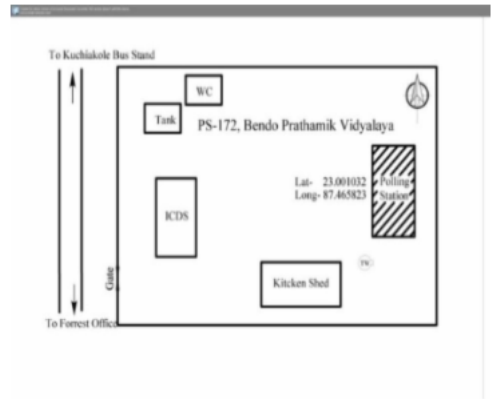

নির্বাচক নিবন্ধন আধিকারিকের স্বাক্ষর

Nazri Naksha

Google Map View

Polling Station Building Front View

Polling Station Front View

Cad View

Key MAP View

1 নাম : তুলসী অধিকারী স্বামীর নাম: ভ্রমর অধিকারী বাড়ির নং : n0033 বয়স : 78 লিঙ্গ : মহিলা	WB/36/254/144331	2 নাম : নারায়ণ অধিকারী পিতার নাম: ভ্রমর অধিকারী বাড়ির নং : n0033 বয়স : 59 লিঙ্গ : পুরুষ	BHV2532950	3 নাম : কাজল অধিকারী স্বামীর নাম: নারায়ণ অধিকারী বাড়ির নং : n0033 বয়স : 52 লিঙ্গ : মহিলা	BHV2532968
4 নাম : জগন্নাথ অধিকারী পিতার নাম: নারায়ণ অধিকারী বাড়ির নং : n0033 বয়স : 34 লিঙ্গ : পুরুষ	NRZ1434570	5 নাম : অদিতি অধিকারী স্বামীর নাম: জগন্নাথ অধিকারী বাড়ির নং : এন0033 বয়স : 26 লিঙ্গ : মহিলা	NRZ2376077	6 নাম : জয়দেব আচার্য পিতার নাম: তারাপদ আচার্য বাড়ির নং : n0085 বয়স : 67 লিঙ্গ : পুরুষ	BHV1583756
7 নাম : ফাল্গুনী আচার্য পিতার নাম: জয়দেব আচার্য বাড়ির নং : n0085 বয়স : 37 লিঙ্গ : মহিলা	BHV2586337	8 নাম : মাধবী আচার্য স্বামীর নাম: জয়দেব আচার্য বাড়ির নং : n0085 বয়স : 64 লিঙ্গ : মহিলা	BHV1583723	9 নাম : তিনকড়ি কোটাল পিতার নাম: রতন কোটাল বাড়ির নং : n0034 বয়স : 65 লিঙ্গ : পুরুষ	WB/36/254/144025
10 নাম : সুনিতা কোটাল স্বামীর নাম: তিনকড়ি কোটাল বাড়ির নং : n0034 বয়স : 55 লিঙ্গ : মহিলা	WB/36/254/144072	11 নাম : বিল্টু কোটাল পিতার নাম: তিনকড়ি কোটাল বাড়ির নং : n0034 বয়স : 34 লিঙ্গ : পুরুষ	NRZ1283704	12 নাম : শ্যামলী কোটাল স্বামীর নাম: অরুণ কোটাল বাড়ির নং : n0035 বয়স : 47 লিঙ্গ : মহিলা	BHV1598028
13 নাম : সুকুমার কোটাল পিতার নাম: ভুবন কোটাল বাড়ির নং : n0036 বয়স : 63 লিঙ্গ : পুরুষ	WB/36/254/144422	14 নাম : গুণধর কোটাল পিতার নাম: সুকুমার কোটাল বাড়ির নং : n0036 বয়স : 43 লিঙ্গ : পুরুষ	BHV2486074	15 নাম : মঙ্গল কোটাল পিতার নাম: সুকুমার কোটাল বাড়ির নং : n0036 বয়স : 37 লিঙ্গ : পুরুষ	NRZ0727800
16 নাম : বানী কোটাল স্বামীর নাম: মঙ্গল কোটাল বাড়ির নং : n0036 বয়স : 30 লিঙ্গ : মহিলা	NRZ1639012	17 নাম : কৃষ্ণা কোটাল স্বামীর নাম: লক্ষীকান্ত কোটাল বাড়ির নং : n0156 বয়স : 40 লিঙ্গ : মহিলা	BHV2384097	18 নাম : ত্রিগুণা কোটাল স্বামীর নাম: কাঙ্গাল কোটাল বাড়ির নং : n0067 বয়স : 58 লিঙ্গ : মহিলা	WB/36/254/144069
19 নাম : লক্ষীকান্ত কোটাল পিতার নাম: শক্তিপদ কোটাল বাড়ির নং : n0067 বয়স : 41 লিঙ্গ : পুরুষ	BHV2486058	20 নাম : চন্দনা কোটাল স্বামীর নাম: অনিল কোটাল বাড়ির নং : n0067 বয়স : 37 লিঙ্গ : মহিলা	NRZ1639269	21 নাম : অনিল কোটাল পিতার নাম: শক্তিপদ কোটাল বাড়ির নং : n0067 বয়স : 49 লিঙ্গ : পুরুষ	WB/36/254/144293
22 নাম : টুম্পা কোটাল স্বামীর নাম: সুনীল কোটাল বাড়ির নং : n0067 বয়স : 41 লিঙ্গ : মহিলা	BHV2486041	23 নাম : সুনীল কোটাল পিতার নাম: শক্তিপদ কোটাল বাড়ির নং : n0067 বয়স : 51 লিঙ্গ : পুরুষ	WB/36/254/144065	24 নাম : যষ্টি কোটাল স্বামীর নাম: শক্তিপদ কোটাল বাড়ির নং : n0067 বয়স : 72 লিঙ্গ : মহিলা	WB/36/254/144068
25 নাম : শক্তিপদ কোটাল পিতার নাম: রতনচন্দ্র কোটাল বাড়ির নং : n0067 বয়স : 78 লিঙ্গ : পুরুষ	WB/36/254/144133	26 নাম : আরতি কোটাল স্বামীর নাম: জীতেন কোটাল বাড়ির নং : n0065 বয়স : 37 লিঙ্গ : মহিলা	NRZ1284074	27 নাম : জীতেন কোটাল পিতার নাম: রতন কোটাল বাড়ির নং : n0065 বয়স : 49 লিঙ্গ : পুরুষ	WB/36/254/144321
28 নাম : শ্রীমন্ত কোটাল পিতার নাম: তরুণ কোটাল বাড়ির নং : n0065 বয়স : 31 লিঙ্গ : পুরুষ	NRZ1639079	29 নাম : পূর্ণিমা কোটাল স্বামীর নাম: প্রশান্ত কোটাল বাড়ির নং : n0041 বয়স : 36 লিঙ্গ : মহিলা	NRZ0727768	30 নাম : মামনি কোটাল স্বামীর নাম: গৌতম কোটাল বাড়ির নং : n0040 বয়স : 34 লিঙ্গ : মহিলা	NRZ1283670