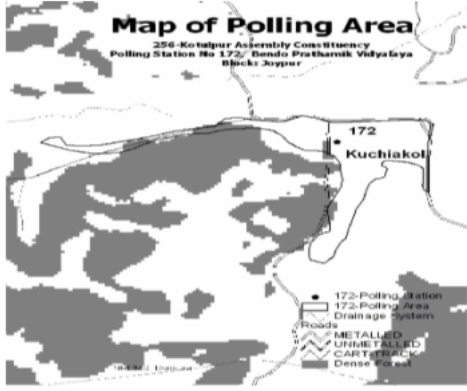

Nazri Naksha