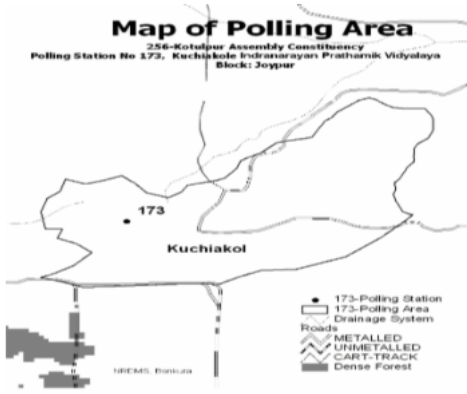

Nazri Naksha