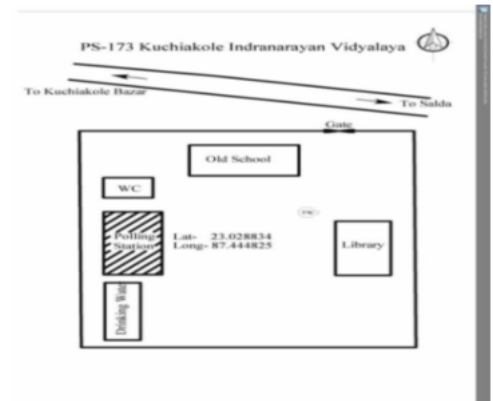

নির্বাচক নিবন্ধন আধিকারিকের স্বাক্ষর

Nazri Naksha

Google Map View

Polling Station Building Front View

Polling Station Front View

Cad View

Key MAP View

1 নাম : পৌতম অধিকারী পিতার নাম: অজিত অধিকারী বাড়ির নং : n0021 বয়স : 53 লিঙ্গ : পুরুষ	WB/36/254/135541 ফটো উপলব্ধ	2 নাম : তাপস অধিকারী পিতার নাম: নারায়ণ অধিকারী বাড়ির নং : n0005 বয়স : 55 লিঙ্গ : পুরুষ	WB/36/254/135398 ফটো উপলব্ধ	3 নাম : সংহিতা অধিকারী স্বামীর নাম: তাপস অধিকারী বাড়ির নং : n0005 বয়স : 42 লিঙ্গ : মহিলা	BHV2255842 ফটো উপলব্ধ
4 নাম : সন্ধ্যা অধিকারী স্বামীর নাম: নারায়ণ অধিকারী বাড়ির নং : n0006 বয়স : 77 লিঙ্গ : মহিলা	WB/36/254/135124 ফটো উপলব্ধ	5 নাম : বানী নাগ মায়ের নাম: সন্ধ্যা অধিকারী বাড়ির নং : n0006 বয়স : 42 লিঙ্গ : মহিলা	BHV2384352 ফটো উপলব্ধ	6 নাম : তরণ অধিকারী পিতার নাম: নারায়ণ অধিকারী বাড়ির নং : n0006 বয়স : 51 লিঙ্গ : পুরুষ	WB/36/254/135517 ফটো উপলব্ধ
7 নাম : শুভেন্দু অধিকারী পিতার নাম: জগদীশ অধিকারী বাড়ির নং : n0153 বয়স : 41 লিঙ্গ : পুরুষ	BHV2487221 ফটো উপলব্ধ	8 নাম : অনিমা অধিকারী স্বামীর নাম: জগদীশ অধিকারী বাড়ির নং : n0153 বয়স : 63 লিঙ্গ : মহিলা	BHV1586593 ফটো উপলব্ধ	9 নাম : ময়না অধিকারী স্বামীর নাম: শুভেন্দু অধিকারী বাড়ির নং : n0153 বয়স : 38 লিঙ্গ : মহিলা	BHV2486504 ফটো উপলব্ধ
10 নাম : জগদীশ অধিকারী পিতার নাম: ভোলানাথ অধিকারী বাড়ির নং : n0153 বয়স : 68 লিঙ্গ : পুরুষ	BHV1586726 ফটো উপলব্ধ	11 নাম : সুমিত্রা অধিকারী স্বামীর নাম: অজিত অধিকারী বাড়ির নং : n0021 বয়স : 67 লিঙ্গ : মহিলা	WB/36/254/135322 ফটো উপলব্ধ	12 নাম : মুক্তা অধিকারী স্বামীর নাম: বিপদভঞ্জন অধিকারী বাড়ির নং : n0008 বয়স : 49 লিঙ্গ : মহিলা	BHV2136281 ফটো উপলব্ধ
13 নাম : বিপদ ভঞ্জন অধিকারী পিতার নাম: কানাই লাল অধিকারী বাড়ির নং : n0008 বয়স : 65 লিঙ্গ : পুরুষ	NRZ2597532 ফটো উপলব্ধ	14 নাম : পুতুল অধিকারী স্বামীর নাম: তরুণ অধিকারী বাড়ির নং : n0006 বয়স : 42 লিঙ্গ : মহিলা	BHV2384360 ফটো উপলব্ধ	15 নাম : সায়নী অধিকারী পিতার নাম: বিপদ ভঞ্জন অধিকারী বাড়ির নং : N0008 বয়স : 26 লিঙ্গ : মহিলা	NRZ1987601 ফটো উপলব্ধ
16 নাম : সাগর অধিকারী পিতার নাম: তরুণ অধিকারী বাড়ির নং : N0006 বয়স : 27 লিঙ্গ : পুরুষ	NRZ2194272 ফটো উপলব্ধ	17 নাম : শম্পা অধিকারী স্বামীর নাম: সাগর অধিকারী বাড়ির নং : N0006 বয়স : 26 লিঙ্গ : মহিলা	NRZ2194264 ফটো উপলব্ধ	18 নাম : ধনঞ্জয় নাগা পিতার নাম: রাজকুমার নাগা বাড়ির নং : এন0006 বয়স : 23 লিঙ্গ : পুরুষ	NRZ2320604 ফটো উপলব্ধ
19 নাম : দেবতনু অধিকারী পিতার নাম: বিপদ ভঞ্জন অধিকারী বাড়ির নং : এন0008 বয়স : 21 লিঙ্গ : পুরুষ	NRZ2436798 ফটো উপলব্ধ	20 নাম : হিমাত্রী অধিকারী পিতার নাম: তাপস অধিকারী বাড়ির নং : এন0005 বয়স : 21 লিঙ্গ : পুরুষ	NRZ2436848 ফটো উপলব্ধ	21 নাম : দুলাল আশ পিতার নাম: নবকুমার আশ বাড়ির নং : n0013 বয়স : 42 লিঙ্গ : পুরুষ	BHV2136299 ফটো উপলব্ধ
22 নাম : সুভদ্রা আশ স্বামীর নাম: নব আস বাড়ির নং : n0013 বয়স : 58 লিঙ্গ : মহিলা	NRZ2114569 ফটো উপলব্ধ	23 নাম : গৌর আশ পিতার নাম: নব আস বাড়ির নং : n0013 বয়স : 52 লিঙ্গ : পুরুষ	BHV1352665 ফটো উপলব্ধ	24 নাম : অপর্ণা আশ স্বামীর নাম: দুলাল আশ বাড়ির নং : n0013 বয়স : 31 লিঙ্গ : মহিলা	NRZ1639632 ফটো উপলব্ধ
25 নাম : শুক্লা দাস আস স্বামীর নাম: গৌর আস বাড়ির নং : n0013 বয়স : 37 লিঙ্গ : মহিলা	NRZ1434984 ফটো উপলব্ধ	26 নাম : গৌরদাস কুণ্ডু পিতার নাম: ভোলানাথ কুণ্ডু বাড়ির নং : n0037 বয়স : 73 লিঙ্গ : পুরুষ	WB/36/254/135122 ফটো উপলব্ধ	27 নাম : সন্তোষ কুণ্ডু পিতার নাম: নন্দলাল কুণ্ডু বাড়ির নং : n0003 বয়স : 76 লিঙ্গ : পুরুষ	WB/36/254/135207 ফটো উপলব্ধ
28 নাম : মধু কুন্ডু পিতার নাম: সন্তোষ কুন্ডু বাড়ির নং : n0003 বয়স : 38 লিঙ্গ : পুরুষ	BHV2631943 ফটো উপলব্ধ	29 নাম : সুধা কুণ্ডু স্বামীর নাম: সন্তোষ কুণ্ডু বাড়ির নং : n0003 বয়স : 61 লিঙ্গ : মহিলা	WB/36/254/135163 ফটো উপলব্ধ	30 নাম : অনূপ কুন্ডু পিতার নাম: গৌরদাস কুন্ডু বাড়ির নং : n0037 বয়স : 38 লিঙ্গ : পুরুষ	BHV2486561 ফটো উপলব্ধ