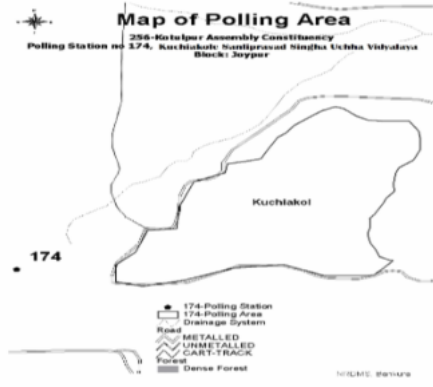

নির্বাচক তালিকা 2026 S25 পশ্চিমবঙ্গ

বিধানসভা নির্বাচনক্ষেত্রের নং, নাম ও সংরক্ষণের স্থিতি : 256 - কোতুলপুর (তপশীলি জাতি)		অংশ নং : 175		
বিধানসভা নির্বাচনক্ষেত্রটি যে লোকসভা নির্বাচনক্ষেত্রের / ক্ষেত্রসমূহের অন্তর্ভুক্ত তার নং, নাম ও সংরক্ষণ স্থিতি : 37 - বিষ্ণুপুর (তপশীলি জাতি)				
1. সংশোধনের পূর্ণ বিবরণ				
সংশোধনের বৎসর :	2026	নির্বাচক তালিকার পরিচিতি :		
ভিত্তি তারিখ :	01-01-2026	বিশেষ নিবিড় সংশোধনী ২০২৬-এর চূড়ান্ত ভোটার তালিকা		
সংশোধনের প্রকৃতি :	বিশেষ নিবিড় সংশোধনী 2026			
প্রকাশনার তারিখ :	28-02-2026			
2. অংশ ও নির্বাচনী এলাকার পূর্ণ বিবরণ :				
অংশের ভাগ নং ও নাম :				
1-কুচিয়াকোল মৌজার বাবুমাঝিপাড়া, বাবুপাড়া, ঘোষপাড়া, ডাক্তারপাড়া, মুকুন্দকুল ও উত্তরপাড়া		প্রধান শহর/গ্রাম	: কুচিয়াকোল	
		ওয়ার্ড	:	
		থানা	: জয়পুর	
		গ্রাম পঞ্চগয়েত	: কুচিয়াকোল	
		ব্লক	: জয়পুর	
		মহকুমা	: বিষ্ণুপুর	
		জেলা	: বাঁকুড়া	
		পিন	: 722138	
3. ভোট গ্রহন কেন্দ্রের পূর্ণ বিবরণ :				
ভোট গ্রহন কেন্দ্রের নং, নাম :		ভোট গ্রহন কেন্দ্রের শ্রেণী :	গ্রামীণ	
175 - কুচিয়াকোল শান্তিপ্রসাদ সিংহ উচ্চ বিদ্যালয়		এই অংশে সহায়ক ভোটগ্রহন কেন্দ্রের সংখ্যা :	0	
ভোট গ্রহন কেন্দ্রের ঠিকানা :				
কুচিয়াকোল শান্তিপ্রসাদ সিংহ উচ্চ বিদ্যালয়, কুচিয়াকোল				
4. নির্বাচকের সংখ্যা :				
প্রথম ক্রমিক নং	শেষ ক্রমিক নং	মোট সংখ্যা		
		পুরুষ	মহিলা	তৃতীয় লিঙ্গ
1	1060	538	522	0
				মোট
				1060

নির্বাচক নিবন্ধন আধিকারিকের স্বাক্ষর

Nazri Naksha

Google Map View

Polling Station Building Front View

Polling Station Front View

Cad View

Key MAP View

বিধানসভা নির্বাচনক্ষেত্রের নং, নাম : 256-কোতুলপুর
ভাগ নং, নাম : 1-কুচিয়াকোল মৌজার বাবুমাঝিপাড়া, বাবুপাড়া, ঘোষণাপাড়া, ডাক্তারপাড়া, মুকুন্দকুল ও উত্তরপাড়া