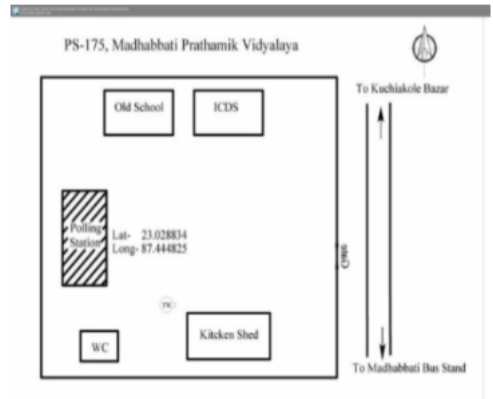

নির্বাচক নিবন্ধন আধিকারিকের স্বাক্ষর

Nazri Naksha

Google Map View

Polling Station Building Front View

Polling Station Front View

Cad View

Key MAP View

1 নাম : সুমন চৌধুরী পিতার নাম: বিদ্যুৎ চৌধুরী বাড়ির নং : n0123 বয়স : 27 লিঙ্গ : পুরুষ	NRZ1881424 ফটো উপলব্ধ	2 নাম : বিদ্যুৎ চৌধুরী পিতার নাম: জগন্নাথ চৌধুরী বাড়ির নং : n0123 বয়স : 63 লিঙ্গ : পুরুষ	NRZ2094878 ফটো উপলব্ধ	3 নাম : শ্রাবণী চৌধুরী স্বামীর নাম: সমিত কুমার চৌধুরী বাড়ির নং : n0123 বয়স : 29 লিঙ্গ : মহিলা	NRZ1729789 ফটো উপলব্ধ
4 নাম : মান্নি কাপড়ী পিতার নাম: আনন্দ কাপড়ী বাড়ির নং : এন0019 বয়স : 23 লিঙ্গ : মহিলা	NRZ2438182 ফটো উপলব্ধ	5 নাম : শ্রীকান্ত কাপড়ী পিতার নাম: গোবর্দ্ধন কাপড়ী বাড়ির নং : n0021 বয়স : 40 লিঙ্গ : পুরুষ	BHV2632255 ফটো উপলব্ধ	6 নাম : সোমা কাপড়ী স্বামীর নাম: প্রশান্ত কাপড়ী বাড়ির নং : n0021 বয়স : 40 লিঙ্গ : মহিলা	BHV2387116 ফটো উপলব্ধ
7 নাম : কাঞ্চন কাপড়ী স্বামীর নাম: গোবর্দ্ধন কাপড়ী বাড়ির নং : n0021 বয়স : 60 লিঙ্গ : মহিলা	WB/36/254/126001 ফটো উপলব্ধ	8 নাম : বন্দনা কাপড়ী স্বামীর নাম: রামপ্রসাদ কাপড়ী বাড়ির নং : n0019 বয়স : 37 লিঙ্গ : মহিলা	NRZ0743518 ফটো উপলব্ধ	9 নাম : মামোনী কাপড়ী স্বামীর নাম: আনন্দ কাপড়ী বাড়ির নং : n0019 বয়স : 45 লিঙ্গ : মহিলা	NRZ1285691 ফটো উপলব্ধ
10 নাম : পিয়ালি কাপ্তি স্বামীর নাম: সমিত কাপ্তি বাড়ির নং : এন0019 বয়স : 32 লিঙ্গ : মহিলা	NRZ1435551 ফটো উপলব্ধ	11 নাম : প্রশান্ত কাপড়ী পিতার নাম: গোবর্দ্ধন কাপড়ী বাড়ির নং : n0021 বয়স : 45 লিঙ্গ : পুরুষ	BHV2135291 ফটো উপলব্ধ	12 নাম : শীতোষ্ণা কাপড়ী স্বামীর নাম: শ্রীকান্ত কাপড়ী বাড়ির নং : N0021 বয়স : 32 লিঙ্গ : মহিলা	TVZ1446574 ফটো উপলব্ধ
13 নাম : তারা কাপড়ী স্বামীর নাম: জানকী কাপড়ী বাড়ির নং : n0019 বয়স : 75 লিঙ্গ : মহিলা	WB/36/254/126544 ফটো উপলব্ধ	14 নাম : বাসুদেব কাপড়ী পিতার নাম: জানকী কাপড়ী বাড়ির নং : n0019 বয়স : 58 লিঙ্গ : পুরুষ	WB/36/254/126600 ফটো উপলব্ধ	15 নাম : সমিত কাপড়ী পিতার নাম: বাসুদেব কাপড়ী বাড়ির নং : n0019 বয়স : 34 লিঙ্গ : পুরুষ	NRZ1435908 ফটো উপলব্ধ
16 নাম : সন্তু কাপড়ী পিতার নাম: বাসুদেব কাপড়ী বাড়ির নং : n0019 বয়স : 30 লিঙ্গ : পুরুষ	NRZ1640218 ফটো উপলব্ধ	17 নাম : আনন্দ কাপড়ী পিতার নাম: জানকী কাপড়ী বাড়ির নং : n0019 বয়স : 49 লিঙ্গ : পুরুষ	BHV2134930 ফটো উপলব্ধ	18 নাম : হীরা চৌধুরী স্বামীর নাম: গৌতম চৌধুরী বাড়ির নং : n0037 বয়স : 43 লিঙ্গ : মহিলা	BHV2632289 ফটো উপলব্ধ
19 নাম : পৌতম চৌধুরী পিতার নাম: গোপাল চৌধুরী বাড়ির নং : n0037 বয়স : 50 লিঙ্গ : পুরুষ	BHV2387199 ফটো উপলব্ধ	20 নাম : সুরজ চৌধুরী পিতার নাম: পৌতম চৌধুরী বাড়ির নং : মাধববাটি বয়স : 20 লিঙ্গ : পুরুষ	NRZ2506145 ফটো উপলব্ধ	21 নাম : অপর্ণা চৌধুরী পিতার নাম: রিপন চৌধুরী বাড়ির নং : এন0018 বয়স : 23 লিঙ্গ : মহিলা	NRZ2321651 ফটো উপলব্ধ
22 নাম : সুশান্ত চৌধুরী পিতার নাম: পরেশ চৌধুরী বাড়ির নং : n0075 বয়স : 41 লিঙ্গ : পুরুষ	BHV2487668 ফটো উপলব্ধ	23 নাম : বিভাস চৌধুরী মায়ের নাম: সুস্মিতা চৌধুরী বাড়ির নং : এন0044 বয়স : 22 লিঙ্গ : পুরুষ	NRZ2438620 ফটো উপলব্ধ	24 নাম : নিপা চৌধুরী পিতার নাম: সুনীল চৌধুরী বাড়ির নং : এন0039 বয়স : 21 লিঙ্গ : মহিলা	NRZ2438653 ফটো উপলব্ধ
25 নাম : বর্ষা চৌধুরী স্বামীর নাম: দেবানীষ চৌধুরী বাড়ির নং : এন0046 বয়স : 23 লিঙ্গ : মহিলা	RTE2067916 ফটো উপলব্ধ	26 নাম : শ্যামলী চৌধুরী স্বামীর নাম: রাখাল চন্দ্র চৌধুরী বাড়ির নং : n0056 বয়স : 63 লিঙ্গ : মহিলা	WB/36/254/126185 ফটো উপলব্ধ	27 নাম : রাখল চন্দ্র চৌধুরী পিতার নাম: রঘুপতি চৌধুরী বাড়ির নং : n0056 বয়স : 73 লিঙ্গ : পুরুষ	WB/36/254/126076 ফটো উপলব্ধ
28 নাম : সারথী চৌধুরী স্বামীর নাম: রামকৃষ্ণ চৌধুরী বাড়ির নং : এন0004 বয়স : 22 লিঙ্গ : মহিলা	NRZ2438125 ফটো উপলব্ধ	29 নাম : নিভা চৌধুরী পিতার নাম: বিমল চৌধুরী বাড়ির নং : এন0034 বয়স : 21 লিঙ্গ : মহিলা	NRZ2438018 ফটো উপলব্ধ	30 নাম : শিল্পা চৌধুরী পিতার নাম: প্রবীর চৌধুরী বাড়ির নং : এন0027 বয়স : 21 লিঙ্গ : মহিলা	NRZ2438158 ফটো উপলব্ধ