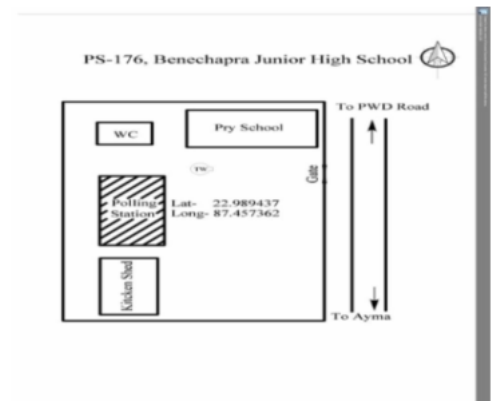

নির্বাচক নিবন্ধন আধিকারিকের স্বাক্ষর

Nazri Naksha

Google Map View

Polling Station Building Front View

Polling Station Front View

Cad View

Key MAP View

1 নাম : সন্দীপ দিগর পিতার নাম: হস্ত দিগর বাড়ির নং : এন0097 বয়স : 23 লিঙ্গ : পুরুষ	NRZ2320695 ফটো উপলব্ধ	2 নাম : সুকুমার দিগর পিতার নাম: মুন্না দিগর বাড়ির নং : n0009 বয়স : 73 লিঙ্গ : পুরুষ	WB/36/254/129079 ফটো উপলব্ধ	3 নাম : রুম্মা পাত্র স্বামীর নাম: সুশান্ত পাত্র বাড়ির নং : এন0086 বয়স : 26 লিঙ্গ : মহিলা	NRZ2321164 ফটো উপলব্ধ
4 নাম : সঞ্জয় পাত্র পিতার নাম: অসীম পাত্র বাড়ির নং : এন0064 বয়স : 25 লিঙ্গ : পুরুষ	NRZ2320679 ফটো উপলব্ধ	5 নাম : লক্ষী পাত্র স্বামীর নাম: মধুসূদন পাত্র বাড়ির নং : N0045 বয়স : 26 লিঙ্গ : মহিলা	NRZ1935303 ফটো উপলব্ধ	6 নাম : মনিমালা পাত্র স্বামীর নাম: তাপস পাত্র বাড়ির নং : এন0052 বয়স : 27 লিঙ্গ : মহিলা	NRZ2061034 ফটো উপলব্ধ
7 নাম : কুসুমতলা পাত্র স্বামীর নাম: প্রসেনজিৎ পাত্র বাড়ির নং : এন0103 বয়স : 25 লিঙ্গ : মহিলা	NRZ2320760 ফটো উপলব্ধ	8 নাম : লক্ষী বাজ মায়ের নাম: আরতি বাজ বাড়ির নং : n0013 বয়স : 36 লিঙ্গ : মহিলা	NRZ1285923 ফটো উপলব্ধ	9 নাম : নয়ন ভূইয়া পিতার নাম: শ্যাম ভূইয় বাড়ির নং : এন0057 বয়স : 25 লিঙ্গ : পুরুষ	NRZ2009421 ফটো উপলব্ধ
10 নাম : মহাপ্রসাদ মিদ্যা পিতার নাম: কার্তিক মিদ্যা বাড়ির নং : এন0118 বয়স : 23 লিঙ্গ : পুরুষ	NRZ2321271 ফটো উপলব্ধ	11 নাম : ঝুমা লাডু স্বামীর নাম: হিরু লাডু বাড়ির নং : n0018 বয়স : 55 লিঙ্গ : মহিলা	WB/36/254/129303 ফটো উপলব্ধ	12 নাম : হিরু লাডু পিতার নাম: গৌপাল লাডু বাড়ির নং : n0018 বয়স : 61 লিঙ্গ : পুরুষ	WB/36/254/129306 ফটো উপলব্ধ
13 নাম : ভৈরব লাডু পিতার নাম: হিরু লাডু বাড়ির নং : n0018 বয়স : 32 লিঙ্গ : পুরুষ	NRZ1855394 ফটো উপলব্ধ	14 নাম : অনুপম লায়েক পিতার নাম: ত্রিলোচন লায়েক বাড়ির নং : n0004 বয়স : 32 লিঙ্গ : পুরুষ	NRZ1532258 ফটো উপলব্ধ	15 নাম : সৌরভ লায়েক পিতার নাম: ক্ষেত্রামোহন লায়েক বাড়ির নং : N0089 বয়স : 24 লিঙ্গ : পুরুষ	NRZ2195253 ফটো উপলব্ধ
16 নাম : কবিতা লায়েক স্বামীর নাম: কৃষ্ণ দাস লায়েক বাড়ির নং : N/0200 বয়স : 35 লিঙ্গ : মহিলা	NRZ1285915 ফটো উপলব্ধ	17 নাম : লক্ষী লায়েক স্বামীর নাম: ত্রিলোচন লায়েক বাড়ির নং : n0004 বয়স : 55 লিঙ্গ : মহিলা	NRZ2358992 ফটো উপলব্ধ	18 নাম : ত্রিলোচন লায়েক পিতার নাম: যুগল লায়েক বাড়ির নং : n0004 বয়স : 68 লিঙ্গ : পুরুষ	WB/36/254/129282 ফটো উপলব্ধ
19 নাম : পার্বতি লায়েক স্বামীর নাম: বামাপদ লায়েক বাড়ির নং : n0003 বয়স : 54 লিঙ্গ : মহিলা	WB/36/254/129227 ফটো উপলব্ধ	20 নাম : কৃষ্ণদাস লায়েক পিতার নাম: ত্রিলোচন লায়েক বাড়ির নং : n0200 বয়স : 39 লিঙ্গ : পুরুষ	BHV2632305 ফটো উপলব্ধ	21 নাম : বঙ্কিম লায়েক পিতার নাম: ত্রিলোচন লায়েক বাড়ির নং : n0004 বয়স : 34 লিঙ্গ : পুরুষ	NRZ1285899 ফটো উপলব্ধ
22 নাম : তরণ শিকারী পিতার নাম: লেউল শিকারী বাড়ির নং : n0008 বয়স : 40 লিঙ্গ : পুরুষ	NRZ0746776 ফটো উপলব্ধ	23 নাম : কল্যান শিকারী মায়ের নাম: লেউল শিকারী বাড়ির নং : n0008 বয়স : 30 লিঙ্গ : পুরুষ	NRZ1729888 ফটো উপলব্ধ	24 নাম : মমতা শিকারী স্বামীর নাম: তরুণ শিকারী বাড়ির নং : n0008 বয়স : 33 লিঙ্গ : মহিলা	NRZ1532308 ফটো উপলব্ধ
25 নাম : কাকলী শিকারী স্বামীর নাম: নিরঞ্জন শিকারী বাড়ির নং : n0008 বয়স : 41 লিঙ্গ : মহিলা	BHV2387306 ফটো উপলব্ধ	26 নাম : ঠাকুরদাস সিকরি মায়ের নাম: মঙ্গলা শিকারী বাড়ির নং : n0014 বয়স : 35 লিঙ্গ : পুরুষ	NRZ1532290 ফটো উপলব্ধ	27 নাম : চায়না শিকারী স্বামীর নাম: হিরু শিকারী বাড়ির নং : N0148 বয়স : 41 লিঙ্গ : মহিলা	NRZ2195246 ফটো উপলব্ধ
28 নাম : নিরঞ্জন শিকারী পিতার নাম: লেউল শিকারী বাড়ির নং : n0008 বয়স : 43 লিঙ্গ : পুরুষ	BHV2387298 ফটো উপলব্ধ	29 নাম : আঙ্গুর শিকারী স্বামীর নাম: কুন্ঠ শিকারী বাড়ির নং : n0016 বয়স : 50 লিঙ্গ : মহিলা	WB/36/254/129313 ফটো উপলব্ধ	30 নাম : মহাদেব শিকারী পিতার নাম: কুন্ঠ শিকারী বাড়ির নং : n0015 বয়স : 30 লিঙ্গ : পুরুষ	NRZ1640291 ফটো উপলব্ধ