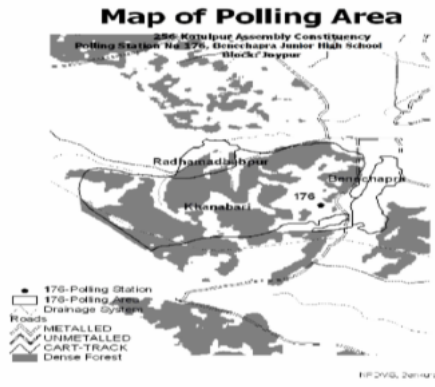

Nazri Naksha