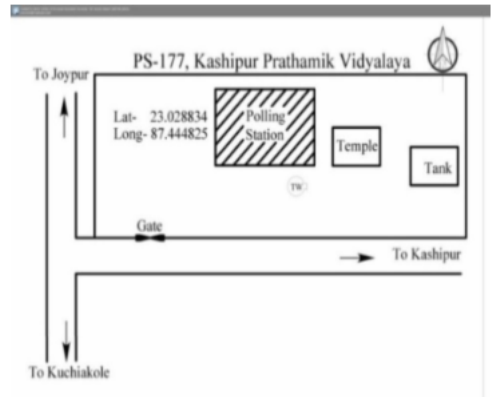

নির্বাচক নিবন্ধন আধিকারিকের স্বাক্ষর

Nazri Naksha

Google Map View

Polling Station Building Front View

Polling Station Front View

Cad View

Key MAP View

1 নাম : অমর কাটারী পিতার নাম: বাসুদেব কাটারী বাড়ির নং : n0001 বয়স : 36 লিঙ্গ : পুরুষ	NRZ1435783 ফটো উপলব্ধ	2 নাম : লক্ষ্মণ কাটারী পিতার নাম: করুণা কাটারী বাড়ির নং : n0001 বয়স : 51 লিঙ্গ : পুরুষ	NRZ2089621 ফটো উপলব্ধ	3 নাম : মমতা কাটারী স্বামীর নাম: রাম কাটারী বাড়ির নং : n0001 বয়স : 44 লিঙ্গ : মহিলা	BHV1352251 ফটো উপলব্ধ
4 নাম : সরস্বতী কাটারী স্বামীর নাম: লক্ষ্মণ কাটারী বাড়ির নং : n0001 বয়স : 44 লিঙ্গ : মহিলা	BHV1352293 ফটো উপলব্ধ	5 নাম : কৌশিক কাটারী পিতার নাম: রাম কাটারী বাড়ির নং : এন0001 বয়স : 25 লিঙ্গ : পুরুষ	NRZ2009595 ফটো উপলব্ধ	6 নাম : পূজা কাটারী স্বামীর নাম: অমর কাটারী বাড়ির নং : এন0001 বয়স : 27 লিঙ্গ : মহিলা	NRZ1905116 ফটো উপলব্ধ
7 নাম : রাম কাটারী পিতার নাম: বাসুদেব কাটারী বাড়ির নং : n0001 বয়স : 49 লিঙ্গ : পুরুষ	NRZ2089571 ফটো উপলব্ধ	8 নাম : সুপর্ণা কাটারী পিতার নাম: রাম কাটারী বাড়ির নং : এন0001 বয়স : 22 লিঙ্গ : মহিলা	NRZ2377539 ফটো উপলব্ধ	9 নাম : ঋতুপর্ণা কাটারী পিতার নাম: লক্ষ্মণ কাটারী বাড়ির নং : এন0001 বয়স : 22 লিঙ্গ : মহিলা	NRZ2377562 ফটো উপলব্ধ
10 নাম : সুমন কাটারী পিতার নাম: লক্ষ্মণ কাটারী বাড়ির নং : N0001 বয়স : 27 লিঙ্গ : পুরুষ	NRZ1935410 ফটো উপলব্ধ	11 নাম : সমর কাটারী পিতার নাম: বাসুদেব কাটারী বাড়ির নং : n0001 বয়স : 29 লিঙ্গ : পুরুষ	NRZ1819028 ফটো উপলব্ধ	12 নাম : লক্ষ্মী কাটারী স্বামীর নাম: বাসুদেব কাটারী বাড়ির নং : n0001 বয়স : 54 লিঙ্গ : মহিলা	NRZ2089605 ফটো উপলব্ধ
13 নাম : বাসুদেব কাটারী পিতার নাম: করুণা কাটারী বাড়ির নং : n0001 বয়স : 66 লিঙ্গ : পুরুষ	NRZ2089613 ফটো উপলব্ধ	14 নাম : হারাধন খাঁ পিতার নাম: গোপাল চন্দ্র খাঁ বাড়ির নং : n0004 বয়স : 37 লিঙ্গ : পুরুষ	BHV2586832 ফটো উপলব্ধ	15 নাম : অনিতা খাঁ স্বামীর নাম: কাজল খাঁ বাড়ির নং : n0004 বয়স : 36 লিঙ্গ : মহিলা	NRZ1285568 ফটো উপলব্ধ
16 নাম : গোপালচন্দ্র খাঁ পিতার নাম: শচীন্দ্র খাঁ বাড়ির নং : n0004 বয়স : 75 লিঙ্গ : পুরুষ	WB/36/254/126507 ফটো উপলব্ধ	17 নাম : প্রিয়ান্বিতা খাঁ স্বামীর নাম: হারাধন খাঁ বাড়ির নং : এন0004 বয়স : 27 লিঙ্গ : মহিলা	NRZ1922756 ফটো উপলব্ধ	18 নাম : অপর্ণা দোলুই পিতার নাম: হারুপদ দোলুই বাড়ির নং : এন0004 বয়স : 25 লিঙ্গ : মহিলা	NRZ2045847 ফটো উপলব্ধ
19 নাম : সাধন চন্দ্র খাঁ পিতার নাম: ভাস্কর খাঁ বাড়ির নং : n0004 বয়স : 58 লিঙ্গ : পুরুষ	WB/36/254/126504 ফটো উপলব্ধ	20 নাম : শ্যামলী খাঁ স্বামীর নাম: সাধন চন্দ্র খাঁ বাড়ির নং : n0004 বয়স : 43 লিঙ্গ : মহিলা	NRZ0740969 ফটো উপলব্ধ	21 নাম : কাজল খাঁ পিতার নাম: গোপাল খাঁ বাড়ির নং : n0004 বয়স : 47 লিঙ্গ : পুরুষ	BHV1597582 ফটো উপলব্ধ
22 নাম : সনাতন গুড়ে পিতার নাম: গৌরচন্দ্র গুড়ে বাড়ির নং : n0005 বয়স : 66 লিঙ্গ : পুরুষ	WB/36/254/126558 ফটো উপলব্ধ	23 নাম : নীলা গুড়ে স্বামীর নাম: সনাতন গুড়ে বাড়ির নং : n0005 বয়স : 59 লিঙ্গ : মহিলা	WB/36/254/126530 ফটো উপলব্ধ	24 নাম : অনন্ত গুড়ে পিতার নাম: গৌর গুড়ে বাড়ির নং : n0005 বয়স : 49 লিঙ্গ : পুরুষ	NRZ2089597 ফটো উপলব্ধ
25 নাম : শকুন্তলা গুড়ে স্বামীর নাম: অনিল গুড়ে বাড়ির নং : n0005 বয়স : 45 লিঙ্গ : মহিলা	BHV1352533 ফটো উপলব্ধ	26 নাম : নমিতা গুড়ে স্বামীর নাম: অনন্ত গুড়ে বাড়ির নং : n0005 বয়স : 41 লিঙ্গ : মহিলা	BHV2386944 ফটো উপলব্ধ	27 নাম : নিরঞ্জন গুড়ে পিতার নাম: সনাতন গুড়ে বাড়ির নং : n0005 বয়স : 30 লিঙ্গ : পুরুষ	NRZ1640796 ফটো উপলব্ধ
28 নাম : প্রিয়ঙ্কা গুড়ে স্বামীর নাম: নিরঞ্জন গুড়ে বাড়ির নং : N0005 বয়স : 26 লিঙ্গ : মহিলা	NRZ2195477 ফটো উপলব্ধ	29 নাম : সৌরভ গুড়ে পিতার নাম: অনিল গুড়ে বাড়ির নং : N0005 বয়স : 24 লিঙ্গ : পুরুষ	NRZ2195758 ফটো উপলব্ধ	30 নাম : অনিল গুড়ে পিতার নাম: গৌর গুড়ে বাড়ির নং : n0005 বয়স : 54 লিঙ্গ : পুরুষ	BHV1597343 ফটো উপলব্ধ