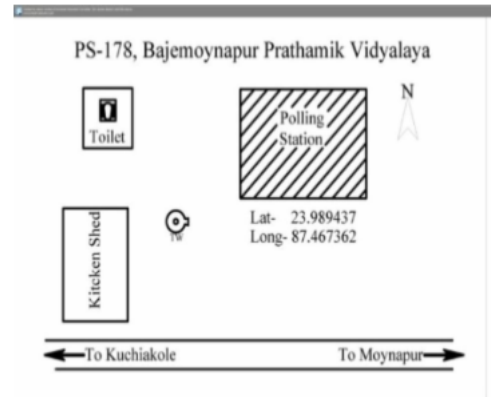

নির্বাচক নিবন্ধন আধিকারিকের স্বাক্ষর

Nazri Naksha

Google Map View

Polling Station Building Front View

Polling Station Front View

Cad View

Key MAP View

1 নাম : দীপাঙ্ঘিতা কুন্ডু পিতার নাম: মুরারী মোহন কুন্ডু বাড়ির নং : N0224 বয়স : 27 লিঙ্গ : মহিলা	NRZ1935618 ফটো উপলব্ধ	2 নাম : শুভজিৎ কুণ্ডু পিতার নাম: মুরারী মোহন কুণ্ডু বাড়ির নং : এন0224 বয়স : 25 লিঙ্গ : পুরুষ	NRZ2010494 ফটো উপলব্ধ	3 নাম : দীপক কাটারী পিতার নাম: বাদল কাটারী বাড়ির নং : n0185 বয়স : 36 লিঙ্গ : পুরুষ	NRZ0754259 ফটো উপলব্ধ
4 নাম : ঝর্ণা কাটারী স্বামীর নাম: দীপক কাটারী বাড়ির নং : n0185 বয়স : 31 লিঙ্গ : মহিলা	NRZ1641182 ফটো উপলব্ধ	5 নাম : তারাপদ বিশ্বাস পিতার নাম: নারায়ন বিশ্বাস বাড়ির নং : n0074 বয়স : 45 লিঙ্গ : পুরুষ	NRZ1533116 ফটো উপলব্ধ	6 নাম : সঞ্জয় কাটারী পিতার নাম: পঞ্চানন কাটারী বাড়ির নং : n0074 বয়স : 40 লিঙ্গ : পুরুষ	NRZ1286582 ফটো উপলব্ধ
7 নাম : কার্তিক কাটারী পিতার নাম: লক্ষ্মীনারায়ন কাটারী বাড়ির নং : n0078 বয়স : 53 লিঙ্গ : পুরুষ	WB/36/254/132441 ফটো উপলব্ধ	8 নাম : ছবি কাটারী স্বামীর নাম: কার্তিক কাটারী বাড়ির নং : n0078 বয়স : 49 লিঙ্গ : মহিলা	BHV1588011 ফটো উপলব্ধ	9 নাম : অভয় কাটারী পিতার নাম: শ্যামাপদ কাটারী বাড়ির নং : n0079 বয়স : 36 লিঙ্গ : পুরুষ	NRZ1286608 ফটো উপলব্ধ
10 নাম : বাসন্তী কাটারী স্বামীর নাম: অভয় কাটারী বাড়ির নং : n0079 বয়স : 35 লিঙ্গ : মহিলা	NRZ1286707 ফটো উপলব্ধ	11 নাম : নয়ন কাটারী পিতার নাম: লক্ষ্মীনারায়ন কাটারী বাড়ির নং : n0080 বয়স : 65 লিঙ্গ : পুরুষ	WB/36/254/132003 ফটো উপলব্ধ	12 নাম : পুতুল কাটারী স্বামীর নাম: নয়ন কাটারী বাড়ির নং : n0080 বয়স : 61 লিঙ্গ : মহিলা	WB/36/254/132348 ফটো উপলব্ধ
13 নাম : বেলা কাটারী স্বামীর নাম: সুকুমার কাটারী বাড়ির নং : n0086 বয়স : 34 লিঙ্গ : মহিলা	NRZ1533124 ফটো উপলব্ধ	14 নাম : শত্ননাথ কাটারী পিতার নাম: তারাপদ কাটারী বাড়ির নং : n0087 বয়স : 50 লিঙ্গ : পুরুষ	WB/36/254/132523 ফটো উপলব্ধ	15 নাম : দিপালী কাটারী স্বামীর নাম: শত্ননাথ কাটারী বাড়ির নং : n0087 বয়স : 47 লিঙ্গ : মহিলা	BHV1587864 ফটো উপলব্ধ
16 নাম : হাবল কাটারী পিতার নাম: মুগেন্দ্র কাটারী বাড়ির নং : n0090 বয়স : 79 লিঙ্গ : পুরুষ	WB/36/254/132053 ফটো উপলব্ধ	17 নাম : বেলা কাটারী স্বামীর নাম: সমীর কাটারী বাড়ির নং : n0090 বয়স : 36 লিঙ্গ : মহিলা	NRZ1286624 ফটো উপলব্ধ	18 নাম : রবিবালা কাটারী স্বামীর নাম: পঞ্চ কাটারী বাড়ির নং : n0091 বয়স : 77 লিঙ্গ : মহিলা	WB/36/254/132354 ফটো উপলব্ধ
19 নাম : সমজিৎ কাটারী পিতার নাম: পঞ্চানন কাটারী বাড়ির নং : n0091 বয়স : 39 লিঙ্গ : পুরুষ	NRZ1286699 ফটো উপলব্ধ	20 নাম : দিলীপ কাটারী পিতার নাম: নিমাই কাটারী বাড়ির নং : n0071 বয়স : 59 লিঙ্গ : পুরুষ	WB/36/254/132005 ফটো উপলব্ধ	21 নাম : লক্ষ্মী কাটারী স্বামীর নাম: দিলীপ কাটারী বাড়ির নং : n0071 বয়স : 54 লিঙ্গ : মহিলা	WB/36/254/132353 ফটো উপলব্ধ
22 নাম : সন্ন্যাসী কাটারী পিতার নাম: দিলীপ কাটারী বাড়ির নং : n0071 বয়স : 29 লিঙ্গ : পুরুষ	NRZ1730332 ফটো উপলব্ধ	23 নাম : শেফালী কাটারী স্বামীর নাম: মনু কাটারী বাড়ির নং : n0072 বয়স : 78 লিঙ্গ : মহিলা	WB/36/254/132408 ফটো উপলব্ধ	24 নাম : শিবপ্রসাদ কাটারী পিতার নাম: মনু কাটারী বাড়ির নং : n0072 বয়স : 46 লিঙ্গ : পুরুষ	BHV1587815 ফটো উপলব্ধ
25 নাম : শান্তি কাটারী পিতার নাম: লক্ষ্মীনারায়ন কাটারী বাড়ির নং : n0073 বয়স : 56 লিঙ্গ : পুরুষ	WB/36/254/132004 ফটো উপলব্ধ	26 নাম : মিনতী কাটারী স্বামীর নাম: শান্তি কাটারী বাড়ির নং : n0073 বয়স : 54 লিঙ্গ : মহিলা	WB/36/254/132362 ফটো উপলব্ধ	27 নাম : তারাপদ কাটারী পিতার নাম: লক্ষ্মীনারায়ন কাটারী বাড়ির নং : n0086 বয়স : 83 লিঙ্গ : পুরুষ	NRZ2115053 ফটো উপলব্ধ
28 নাম : গনেশ কাটারী পিতার নাম: শত্ননাথ কাটারী বাড়ির নং : N0087 বয়স : 28 লিঙ্গ : পুরুষ	NRZ1932623 ফটো উপলব্ধ	29 নাম : সুজয় কাটারী পিতার নাম: কার্তিক কাটারী বাড়ির নং : এন0078 বয়স : 25 লিঙ্গ : পুরুষ	NRZ2010478 ফটো উপলব্ধ	30 নাম : দয়া কাটারী স্বামীর নাম: স্বরূপ কাটারী বাড়ির নং : N0079 বয়স : 25 লিঙ্গ : মহিলা	NRZ2196145 ফটো উপলব্ধ