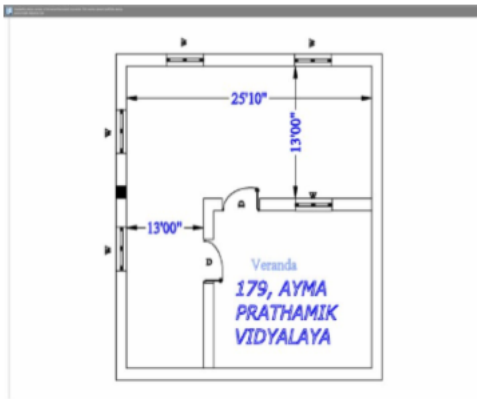

নির্বাচক নিবন্ধন আধিকারিকের স্বাক্ষর

Nazri Naksha

Google Map View

Polling Station Building Front View

Polling Station Front View

Cad View

Key MAP View

1 নাম : প্রসেন কাঁড়ি পিতার নাম: রনজিৎ কাঁড়ি বাড়ির নং : n0007 বয়স : 27 লিঙ্গ : পুরুষ	NRZ1994623 ফটো উপলব্ধ	2 নাম : শ্রীকান্ত কাঁড়ি পিতার নাম: দিলীপ কাঁড়ি বাড়ির নং : এন0012 বয়স : 25 লিঙ্গ : পুরুষ	NRZ2011070 ফটো উপলব্ধ	3 নাম : দীপালি কাঁড়ি স্বামীর নাম: বনমালী কাঁড়ি বাড়ির নং : এ ন0058 বয়স : 29 লিঙ্গ : মহিলা	NRZ2011187 ফটো উপলব্ধ
4 নাম : ভাদু কাঁড়ি স্বামীর নাম: সুকুমার কাঁড়ি বাড়ির নং : n0059 বয়স : 50 লিঙ্গ : মহিলা	BHV1483692 ফটো উপলব্ধ	5 নাম : সুকুমার কাঁড়ি পিতার নাম: রতন কাঁড়ি বাড়ির নং : n0059 বয়স : 59 লিঙ্গ : পুরুষ	WB/36/254/150020 ফটো উপলব্ধ	6 নাম : সোমা কাঁড়ি স্বামীর নাম: নিমাই কাঁড়ি বাড়ির নং : n0058 বয়স : 34 লিঙ্গ : মহিলা	NRZ1533249 ফটো উপলব্ধ
7 নাম : রুপসা কাঁড়ি স্বামীর নাম: নিরঞ্জন কাঁড়ি বাড়ির নং : এন0004 বয়স : 23 লিঙ্গ : মহিলা	NRZ2379279 ফটো উপলব্ধ	8 নাম : দিলীপ কাঁড়ি পিতার নাম: মদন কাঁড়ি বাড়ির নং : n0012 বয়স : 54 লিঙ্গ : পুরুষ	WB/36/254/150480 ফটো উপলব্ধ	9 নাম : মিলন কাঁড়ি স্বামীর নাম: মদন কাঁড়ি বাড়ির নং : n0012 বয়স : 60 লিঙ্গ : মহিলা	WB/36/254/150063 ফটো উপলব্ধ
10 নাম : আদরী কাঁড়ি স্বামীর নাম: দীপঙ্কর কাঁড়ি বাড়ির নং : n0004 বয়স : 49 লিঙ্গ : মহিলা	WB/36/254/150069 ফটো উপলব্ধ	11 নাম : রাণি কাঁড়ি স্বামীর নাম: শক্তিপদ কাঁড়ি বাড়ির নং : n0004 বয়স : 68 লিঙ্গ : মহিলা	WB/36/254/150067 ফটো উপলব্ধ	12 নাম : শক্তিপদ কাঁড়ি পিতার নাম: ভোলানাথ কাঁড়ি বাড়ির নং : n0004 বয়স : 76 লিঙ্গ : পুরুষ	WB/36/254/150113 ফটো উপলব্ধ
13 নাম : সন্ধ্যা কাঁড়ি স্বামীর নাম: যশী কাঁড়ি বাড়ির নং : n0003 বয়স : 31 লিঙ্গ : মহিলা	NRZ1641398 ফটো উপলব্ধ	14 নাম : শিখা কাঁড়ি স্বামীর নাম: মানু কাঁড়ি বাড়ির নং : n0003 বয়স : 31 লিঙ্গ : মহিলা	NRZ1641356 ফটো উপলব্ধ	15 নাম : মানু কাঁড়ি পিতার নাম: আদিত্য কাঁড়ি বাড়ির নং : n0003 বয়স : 37 লিঙ্গ : পুরুষ	BHV2632347 ফটো উপলব্ধ
16 নাম : নিরঞ্জন কাঁড়ি পিতার নাম: দীপঙ্কর কাঁড়ি বাড়ির নং : N0004 বয়স : 26 লিঙ্গ : পুরুষ	NRZ1935865 ফটো উপলব্ধ	17 নাম : প্রতিক কাঁড়ি পিতার নাম: রবি কাঁড়ি বাড়ির নং : 0003 বয়স : 26 লিঙ্গ : পুরুষ	NRZ1935980 ফটো উপলব্ধ	18 নাম : কৃষ্ণা কাঁড়ি স্বামীর নাম: ধর্মেন্দ্র কাঁড়ি বাড়ির নং : n0004 বয়স : 36 লিঙ্গ : মহিলা	NRZ1819523 ফটো উপলব্ধ
19 নাম : বিশজিৎ কাঁড়ি পিতার নাম: দিলীপ কাঁড়ি বাড়ির নং : n0012 বয়স : 27 লিঙ্গ : পুরুষ	NRZ1882141 ফটো উপলব্ধ	20 নাম : তাপস কাঁড়ি পিতার নাম: রঞ্জিত কাঁড়ি বাড়ির নং : n0007 বয়স : 28 লিঙ্গ : পুরুষ	NRZ1882166 ফটো উপলব্ধ	21 নাম : কৃষ্ণপদ কাঁড়ি পিতার নাম: দীপঙ্কর কাঁড়ি বাড়ির নং : n0004 বয়স : 27 লিঙ্গ : পুরুষ	NRZ1882158 ফটো উপলব্ধ
22 নাম : পূজা কাঁড়ি স্বামীর নাম: তাপস কাঁড়ি বাড়ির নং : n0007 বয়স : 31 লিঙ্গ : মহিলা	NRZ2196426 ফটো উপলব্ধ	23 নাম : খুকু কাঁড়ি স্বামীর নাম: অরুণ কাঁড়ি বাড়ির নং : N0003 বয়স : 28 লিঙ্গ : মহিলা	NRZ2196392 ফটো উপলব্ধ	24 নাম : আদিত্য কাঁড়ি পিতার নাম: ভোলানাথ কাঁড়ি বাড়ির নং : n0003 বয়স : 83 লিঙ্গ : পুরুষ	WB/36/254/150485 ফটো উপলব্ধ
25 নাম : পারুল কাঁড়ি স্বামীর নাম: আদিত্য কাঁড়ি বাড়ির নং : n0003 বয়স : 79 লিঙ্গ : মহিলা	WB/36/254/150047 ফটো উপলব্ধ	26 নাম : রবি কাঁড়ি পিতার নাম: আদিত্য কাঁড়ি বাড়ির নং : n0003 বয়স : 67 লিঙ্গ : পুরুষ	WB/36/254/150086 ফটো উপলব্ধ	27 নাম : ভারতি কাঁড়ি স্বামীর নাম: রবি কাঁড়ি বাড়ির নং : n0003 বয়স : 59 লিঙ্গ : মহিলা	WB/36/254/150541 ফটো উপলব্ধ
28 নাম : লক্ষ্মী কাঁড়ি পিতার নাম: আদিত্য কাঁড়ি বাড়ির নং : n0003 বয়স : 54 লিঙ্গ : পুরুষ	WB/36/254/150087 ফটো উপলব্ধ	29 নাম : অরুণ কাঁড়ি পিতার নাম: আদিত্য কাঁড়ি বাড়ির নং : n0003 বয়স : 31 লিঙ্গ : পুরুষ	NRZ1641364 ফটো উপলব্ধ	30 নাম : যশী কাঁড়ি পিতার নাম: আদিত্য কাঁড়ি বাড়ির নং : n0003 বয়স : 46 লিঙ্গ : পুরুষ	BHV1483577 ফটো উপলব্ধ