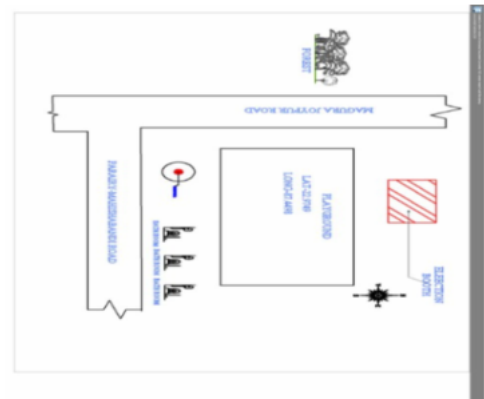

Cad View

Key MAP View