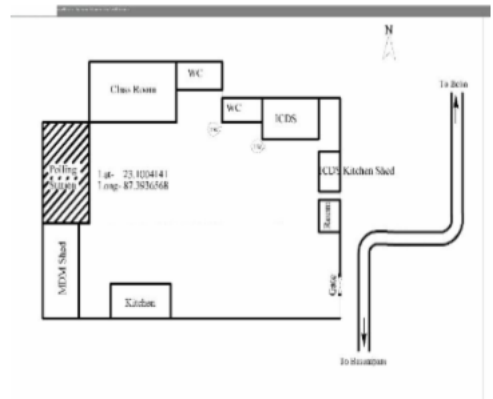

নির্বাচক নিবন্ধন আধিকারিকের স্বাক্ষর

Nazri Naksha

Google Map View

Polling Station Building Front View

Polling Station Front View

Cad View

Key MAP View

1 নাম : শোভা ঘোষ স্বামীর নাম: শ্রীকান্ত ঘোষ বাড়ির নং : n0248 বয়স : 33 লিঙ্গ : মহিলা	NRZ1534098 ফটো উপলব্ধ	2 নাম : শ্রীকান্ত ঘোষ পিতার নাম: বিজয় ঘোষ বাড়ির নং : n0248 বয়স : 41 লিঙ্গ : পুরুষ	NRZ0759423 ফটো উপলব্ধ	3 নাম : শ্রবন্তী ঘোষ পিতার নাম: লক্ষীকান্ত ঘোষ বাড়ির নং : n0248 বয়স : 30 লিঙ্গ : মহিলা	NRZ1730829 ফটো উপলব্ধ
4 নাম : মমতা ঘোষ স্বামীর নাম: লক্ষীকান্ত ঘোষ বাড়ির নং : n0248 বয়স : 50 লিঙ্গ : মহিলা	WB/36/254/156289 ফটো উপলব্ধ	5 নাম : সৌরভ দিকপতি পিতার নাম: তারাপদ দিকপতি বাড়ির নং : এন0295 বয়স : 23 লিঙ্গ : পুরুষ	NRZ2318111 ফটো উপলব্ধ	6 নাম : আলোচনা দিকপতি স্বামীর নাম: তারাপদ দিকপতি বাড়ির নং : n0296 বয়স : 49 লিঙ্গ : মহিলা	WB/36/254/147478 ফটো উপলব্ধ
7 নাম : তারাপদ দিকপতি পিতার নাম: গোকুল দিকপতি বাড়ির নং : n0295 বয়স : 51 লিঙ্গ : পুরুষ	WB/36/254/147480 ফটো উপলব্ধ	8 নাম : পূর্ণিমা দিগার স্বামীর নাম: হারাধন দিগার বাড়ির নং : n0247 বয়স : 26 লিঙ্গ : মহিলা	NRZ1935931 ফটো উপলব্ধ	9 নাম : বিজয় দিগার পিতার নাম: রাধানাথ দিগার বাড়ির নং : n0250 বয়স : 71 লিঙ্গ : পুরুষ	WB/36/254/156002 ফটো উপলব্ধ
10 নাম : পারুল দিগার স্বামীর নাম: বিজয় দিগার বাড়ির নং : n0250 বয়স : 63 লিঙ্গ : মহিলা	WB/36/254/156007 ফটো উপলব্ধ	11 নাম : মৃৎন দিগার পিতার নাম: বিজয় দিগার বাড়ির নং : n0250 বয়স : 36 লিঙ্গ : পুরুষ	NRZ0759555 ফটো উপলব্ধ	12 নাম : চন্দনা দিগার স্বামীর নাম: মৃৎন দিগার বাড়ির নং : n0250 বয়স : 32 লিঙ্গ : মহিলা	NRZ1534080 ফটো উপলব্ধ
13 নাম : অজয় দিগার পিতার নাম: রাধানাথ দিগার বাড়ির নং : n0251 বয়স : 68 লিঙ্গ : পুরুষ	NRZ2359495 ফটো উপলব্ধ	14 নাম : উত্তম দিগার পিতার নাম: অজয় দিগার বাড়ির নং : n0251 বয়স : 30 লিঙ্গ : পুরুষ	NRZ1642057 ফটো উপলব্ধ	15 নাম : অমল দিগার পিতার নাম: রাধানাথ দিগার বাড়ির নং : n0251 বয়স : 49 লিঙ্গ : পুরুষ	BHV1484831 ফটো উপলব্ধ
16 নাম : গঙ্গা দিগার স্বামীর নাম: অমল দিগার বাড়ির নং : n0251 বয়স : 43 লিঙ্গ : মহিলা	BHV2388585 ফটো উপলব্ধ	17 নাম : হারাধন দিগার পিতার নাম: অজিত দিগার বাড়ির নং : n0247 বয়স : 30 লিঙ্গ : পুরুষ	NRZ1819911 ফটো উপলব্ধ	18 নাম : অরুণ দিগার পিতার নাম: সুজয় দিগার বাড়ির নং : n0229 বয়স : 27 লিঙ্গ : পুরুষ	NRZ1882364 ফটো উপলব্ধ
19 নাম : দিপালী দিগার স্বামীর নাম: রাজু দিগার বাড়ির নং : n0204 বয়স : 29 লিঙ্গ : মহিলা	NRZ1882380 ফটো উপলব্ধ	20 নাম : অনুপ দিগার পিতার নাম: সুজয় দিগার বাড়ির নং : n0229 বয়স : 32 লিঙ্গ : পুরুষ	NRZ1641935 ফটো উপলব্ধ	21 নাম : বিমল দিগার পিতার নাম: ভবতারন দিগার বাড়ির নং : n0229 বয়স : 56 লিঙ্গ : পুরুষ	WB/36/254/156369 ফটো উপলব্ধ
22 নাম : আরতী দিগার স্বামীর নাম: বলাই দিগার বাড়ির নং : n0246 বয়স : 79 লিঙ্গ : মহিলা	WB/36/254/156273 ফটো উপলব্ধ	23 নাম : গঙ্গা দিগার স্বামীর নাম: বাবলু দিগার বাড়ির নং : n0246 বয়স : 55 লিঙ্গ : মহিলা	WB/36/254/156303 ফটো উপলব্ধ	24 নাম : কৃষ্ণা দিগার স্বামীর নাম: লালু দিগার বাড়ির নং : এন0202 বয়স : 28 লিঙ্গ : মহিলা	NRZ2318228 ফটো উপলব্ধ
25 নাম : উদয় দিগার পিতার নাম: ধর্ম দিগার বাড়ির নং : N0163 বয়স : 24 লিঙ্গ : পুরুষ	NRZ2196715 ফটো উপলব্ধ	26 নাম : সাহেব দিগার পিতার নাম: অমল দিগার বাড়ির নং : N0251 বয়স : 24 লিঙ্গ : পুরুষ	NRZ2196897 ফটো উপলব্ধ	27 নাম : পূজা দিগার স্বামীর নাম: অনুপ দিগার বাড়ির নং : N0229 বয়স : 30 লিঙ্গ : মহিলা	NRZ1729037 ফটো উপলব্ধ
28 নাম : যোগেশ দিগার পিতার নাম: বাবলু দিগার বাড়ির নং : 0246 বয়স : 26 লিঙ্গ : পুরুষ	NRZ1936046 ফটো উপলব্ধ	29 নাম : লক্ষী দিগার স্বামীর নাম: উত্তম দিগার বাড়ির নং : N0251 বয়স : 27 লিঙ্গ : মহিলা	NRZ1932755 ফটো উপলব্ধ	30 নাম : সঞ্জয় দিগার পিতার নাম: বিমল দিগার বাড়ির নং : n0229 বয়স : 27 লিঙ্গ : পুরুষ	NRZ1882372 ফটো উপলব্ধ