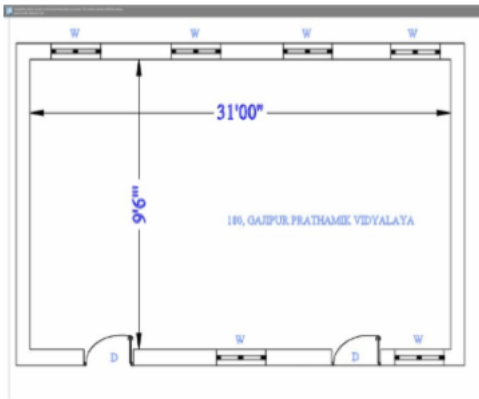

নির্বাচক নিবন্ধন আধিকারিকের স্বাক্ষর

Nazri Naksha

Google Map View

Polling Station Building Front View

Polling Station Front View

Cad View

Key MAP View

1 নাম : বংশী খাঁ পিতার নাম: রনজিৎ খাঁ বাড়ির নং : n0125 বয়স : 48 লিঙ্গ : পুরুষ	BHV2389948 ফটো উপলব্ধ	2 নাম : চম্পা খাঁ স্বামীর নাম: বংশী খাঁ বাড়ির নং : n0125 বয়স : 51 লিঙ্গ : মহিলা	BHV2389963 ফটো উপলব্ধ	3 নাম : পলি খাঁ স্বামীর নাম: স্বপন খাঁ বাড়ির নং : n0125 বয়স : 42 লিঙ্গ : মহিলা	BHV2389955 ফটো উপলব্ধ
4 নাম : কল্পনা খাঁ স্বামীর নাম: রনজিৎ খাঁ বাড়ির নং : n0125 বয়স : 69 লিঙ্গ : মহিলা	WB/36/254/153310 ফটো উপলব্ধ	5 নাম : রনজিৎ খাঁ পিতার নাম: গোবিন্দ খাঁ বাড়ির নং : n0125 বয়স : 78 লিঙ্গ : পুরুষ	BHV1484724 ফটো উপলব্ধ	6 নাম : সৌভিক গাঙ্গুলী পিতার নাম: নিতাই গাঙ্গুলী বাড়ির নং : N0098 বয়স : 26 লিঙ্গ : পুরুষ	NRZ1936129 ফটো উপলব্ধ
7 নাম : নিতাই চন্দ্র গাঙ্গুলি পিতার নাম: কেশব গাঙ্গুলী বাড়ির নং : n0098 বয়স : 60 লিঙ্গ : পুরুষ	BHV2587186 ফটো উপলব্ধ	8 নাম : কাকলী গাঙ্গুলী স্বামীর নাম: নিতাই গাঙ্গুলী বাড়ির নং : n0098 বয়স : 56 লিঙ্গ : মহিলা	BHV2587178 ফটো উপলব্ধ	9 নাম : জ্যোৎস্না ঘোষ স্বামীর নাম: স্বপন কুমার ঘোষ বাড়ির নং : n0123 বয়স : 60 লিঙ্গ : মহিলা	WB/36/254/150148 ফটো উপলব্ধ
10 নাম : কল্যাণী চট্টোপাধ্যায় স্বামীর নাম: স্বপন চট্টোপাধ্যায় বাড়ির নং : n0013 বয়স : 48 লিঙ্গ : মহিলা	BHV1484898 ফটো উপলব্ধ	11 নাম : শ্রাবনী চ্যাটার্জী স্বামীর নাম: রুদ্রনাথ চ্যাটার্জী বাড়ির নং : n0013 বয়স : 39 লিঙ্গ : মহিলা	BRD2909679 ফটো উপলব্ধ	12 নাম : ইন্দ্রনাথ চ্যাটার্জী পিতার নাম: স্বপন চ্যাটার্জী বাড়ির নং : n0013 বয়স : 36 লিঙ্গ : পুরুষ	NRZ1534346 ফটো উপলব্ধ
13 নাম : মন্দিরা চালক স্বামীর নাম: উত্তম চালক বাড়ির নং : n0053 বয়স : 27 লিঙ্গ : মহিলা	NRZ1882521 ফটো উপলব্ধ	14 নাম : লীলা চালক স্বামীর নাম: পৌতম চালক বাড়ির নং : n0053 বয়স : 28 লিঙ্গ : মহিলা	NRZ1932896 ফটো উপলব্ধ	15 নাম : দিলীপ চালক পিতার নাম: প্রহলাদ চালক বাড়ির নং : n0053 বয়স : 61 লিঙ্গ : পুরুষ	WB/36/254/150272 ফটো উপলব্ধ
16 নাম : মাধবী চালক স্বামীর নাম: দিলীপ চালক বাড়ির নং : n0053 বয়স : 54 লিঙ্গ : মহিলা	WB/36/254/150307 ফটো উপলব্ধ	17 নাম : পৌতম চালক পিতার নাম: দিলীপ চালক বাড়ির নং : n0053 বয়স : 31 লিঙ্গ : পুরুষ	NRZ1642289 ফটো উপলব্ধ	18 নাম : জয়া চালক স্বামীর নাম: লেউল চালক বাড়ির নং : n0054 বয়স : 57 লিঙ্গ : মহিলা	WB/36/254/150233 ফটো উপলব্ধ
19 নাম : প্রশান্ত চালক পিতার নাম: লেউল চালক বাড়ির নং : n0054 বয়স : 47 লিঙ্গ : পুরুষ	BHV1491687 ফটো উপলব্ধ	20 নাম : শ্যামলী চালক স্বামীর নাম: প্রশান্ত চালক বাড়ির নং : n0054 বয়স : 46 লিঙ্গ : মহিলা	BHV1491679 ফটো উপলব্ধ	21 নাম : সুশান্ত চালক পিতার নাম: লেউল চালক বাড়ির নং : n0054 বয়স : 36 লিঙ্গ : পুরুষ	NRZ1287531 ফটো উপলব্ধ
22 নাম : ময়না চালক স্বামীর নাম: সুশান্ত চালক বাড়ির নং : n0054 বয়স : 30 লিঙ্গ : মহিলা	NRZ1642214 ফটো উপলব্ধ	23 নাম : মহাদেব চালক পিতার নাম: প্রশান্ত চালক বাড়ির নং : এন0054 বয়স : 23 লিঙ্গ : পুরুষ	NRZ2444784 ফটো উপলব্ধ	24 নাম : উওম চালক পিতার নাম: দিলীপ চালক বাড়ির নং : n0053 বয়স : 34 লিঙ্গ : পুরুষ	NRZ1287358 ফটো উপলব্ধ
25 নাম : অমল চৌধুরী পিতার নাম: নিমল চৌধুরী বাড়ির নং : n0106 বয়স : 72 লিঙ্গ : পুরুষ	NRZ2264315 ফটো উপলব্ধ	26 নাম : শান্তনু চৌধুরী পিতার নাম: নিমল চৌধুরী বাড়ির নং : n0108 বয়স : 66 লিঙ্গ : পুরুষ	BHV2389310 ফটো উপলব্ধ	27 নাম : শিখা চৌধুরী স্বামীর নাম: শান্তনু চৌধুরী বাড়ির নং : n0109 বয়স : 55 লিঙ্গ : মহিলা	BHV2389336 ফটো উপলব্ধ
28 নাম : শান্তি চৌধুরী স্বামীর নাম: অমল চৌধুরী বাড়ির নং : n0107 বয়স : 60 লিঙ্গ : মহিলা	NRZ2095024 ফটো উপলব্ধ	29 নাম : দীপালোক চৌধুরী পিতার নাম: সমরশেখর চৌধুরী বাড়ির নং : n0017 বয়স : 65 লিঙ্গ : পুরুষ	WB/36/254/150084 ফটো উপলব্ধ	30 নাম : তিতিল চৌধুরী পিতার নাম: দীপালোক চৌধুরী বাড়ির নং : 0017 বয়স : 37 লিঙ্গ : মহিলা	NRZ1936327 ফটো উপলব্ধ