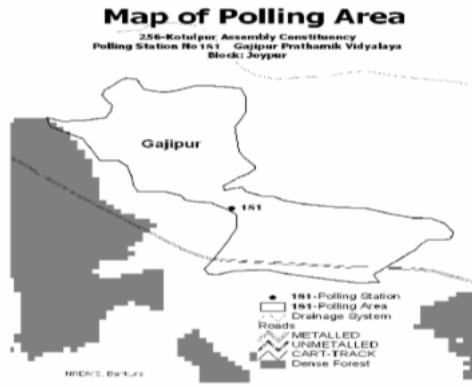

Nazri Naksha