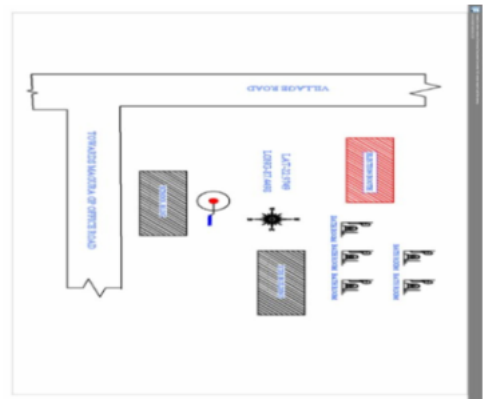

নির্বাচক নিবন্ধন আধিকারিকের স্বাক্ষর

Nazri Naksha

Google Map View

Polling Station Building Front View

Polling Station Front View

Cad View

Key MAP View

1 নাম : বংশী খাঁ পিতার নাম: রনজিৎ খাঁ বাড়ির নং : n0125 বয়স : 48 লিঙ্গ : পুরুষ	BHV2389948 ফটো উপলব্ধ	2 নাম : চম্পা খাঁ স্বামীর নাম: বংশী খাঁ বাড়ির নং : n0125 বয়স : 51 লিঙ্গ : মহিলা	BHV2389963 ফটো উপলব্ধ	3 নাম : পলি খাঁ স্বামীর নাম: স্বপন খাঁ বাড়ির নং : n0125 বয়স : 42 লিঙ্গ : মহিলা	BHV2389955 ফটো উপলব্ধ
4 নাম : কল্পনা খাঁ স্বামীর নাম: রনজিৎ খাঁ বাড়ির নং : n0125 বয়স : 69 লিঙ্গ : মহিলা	WB/36/254/153310 ফটো উপলব্ধ	5 নাম : রনজিৎ খাঁ পিতার নাম: গোবিন্দ খাঁ বাড়ির নং : n0125 বয়স : 78 লিঙ্গ : পুরুষ	BHV1484724 ফটো উপলব্ধ	6 নাম : সৌভিক গাঙ্গুলী পিতার নাম: নিতাই গাঙ্গুলী বাড়ির নং : N0098 বয়স : 26 লিঙ্গ : পুরুষ	NRZ1936129 ফটো উপলব্ধ
7 নাম : নিতাই চন্দ্র গাঙ্গুলি পিতার নাম: কেশব গাঙ্গুলী বাড়ির নং : n0098 বয়স : 60 লিঙ্গ : পুরুষ	BHV2587186 ফটো উপলব্ধ	8 নাম : কাকলী গাঙ্গুলী স্বামীর নাম: নিতাই গাঙ্গুলী বাড়ির নং : n0098 বয়স : 56 লিঙ্গ : মহিলা	BHV2587178 ফটো উপলব্ধ	9 নাম : জ্যোৎস্না ঘোষ স্বামীর নাম: স্বপন কুমার ঘোষ বাড়ির নং : n0123 বয়স : 60 লিঙ্গ : মহিলা	WB/36/254/150148 ফটো উপলব্ধ
10 নাম : কল্যাণী চট্টোপাধ্যায় স্বামীর নাম: স্বপন চট্টোপাধ্যায় বাড়ির নং : n0013 বয়স : 48 লিঙ্গ : মহিলা	BHV1484898 ফটো উপলব্ধ	11 নাম : শ্রাবনী চ্যাটার্জী স্বামীর নাম: রুদ্রনাথ চ্যাটার্জী বাড়ির নং : n0013 বয়স : 39 লিঙ্গ : মহিলা	BRD2909679 ফটো উপলব্ধ	12 নাম : ইন্দ্রনাথ চ্যাটার্জী পিতার নাম: স্বপন চ্যাটার্জী বাড়ির নং : n0013 বয়স : 36 লিঙ্গ : পুরুষ	NRZ1534346 ফটো উপলব্ধ
13 নাম : মন্দিরা চালক স্বামীর নাম: উত্তম চালক বাড়ির নং : n0053 বয়স : 27 লিঙ্গ : মহিলা	NRZ1882521 ফটো উপলব্ধ	14 নাম : লীলা চালক স্বামীর নাম: পৌতম চালক বাড়ির নং : n0053 বয়স : 28 লিঙ্গ : মহিলা	NRZ1932896 ফটো উপলব্ধ	15 নাম : দিলীপ চালক পিতার নাম: প্রহলাদ চালক বাড়ির নং : n0053 বয়স : 61 লিঙ্গ : পুরুষ	WB/36/254/150272 ফটো উপলব্ধ
16 নাম : মাধবী চালক স্বামীর নাম: দিলীপ চালক বাড়ির নং : n0053 বয়স : 54 লিঙ্গ : মহিলা	WB/36/254/150307 ফটো উপলব্ধ	17 নাম : পৌতম চালক পিতার নাম: দিলীপ চালক বাড়ির নং : n0053 বয়স : 31 লিঙ্গ : পুরুষ	NRZ1642289 ফটো উপলব্ধ	18 নাম : জয়া চালক স্বামীর নাম: লেউল চালক বাড়ির নং : n0054 বয়স : 57 লিঙ্গ : মহিলা	WB/36/254/150233 ফটো উপলব্ধ
19 নাম : প্রশান্ত চালক পিতার নাম: লেউল চালক বাড়ির নং : n0054 বয়স : 47 লিঙ্গ : পুরুষ	BHV1491687 ফটো উপলব্ধ	20 নাম : শ্যামলী চালক স্বামীর নাম: প্রশান্ত চালক বাড়ির নং : n0054 বয়স : 46 লিঙ্গ : মহিলা	BHV1491679 ফটো উপলব্ধ	21 নাম : সুশান্ত চালক পিতার নাম: লেউল চালক বাড়ির নং : n0054 বয়স : 36 লিঙ্গ : পুরুষ	NRZ1287531 ফটো উপলব্ধ
22 নাম : ময়না চালক স্বামীর নাম: সুশান্ত চালক বাড়ির নং : n0054 বয়স : 30 লিঙ্গ : মহিলা	NRZ1642214 ফটো উপলব্ধ	23 নাম : মহাদেব চালক পিতার নাম: প্রশান্ত চালক বাড়ির নং : এন0054 বয়স : 23 লিঙ্গ : পুরুষ	NRZ2444784 ফটো উপলব্ধ	24 নাম : উওম চালক পিতার নাম: দিলীপ চালক বাড়ির নং : n0053 বয়স : 34 লিঙ্গ : পুরুষ	NRZ1287358 ফটো উপলব্ধ
25 নাম : অমল চৌধুরী পিতার নাম: নিমল চৌধুরী বাড়ির নং : n0106 বয়স : 72 লিঙ্গ : পুরুষ	NRZ2264315 ফটো উপলব্ধ	26 নাম : শান্তনু চৌধুরী পিতার নাম: নিমল চৌধুরী বাড়ির নং : n0108 বয়স : 66 লিঙ্গ : পুরুষ	BHV2389310 ফটো উপলব্ধ	27 নাম : শিখা চৌধুরী স্বামীর নাম: শান্তনু চৌধুরী বাড়ির নং : n0109 বয়স : 55 লিঙ্গ : মহিলা	BHV2389336 ফটো উপলব্ধ
28 নাম : শান্তি চৌধুরী স্বামীর নাম: অমল চৌধুরী বাড়ির নং : n0107 বয়স : 60 লিঙ্গ : মহিলা	NRZ2095024 ফটো উপলব্ধ	29 নাম : দীপালোক চৌধুরী পিতার নাম: সমরশেখর চৌধুরী বাড়ির নং : n0017 বয়স : 65 লিঙ্গ : পুরুষ	WB/36/254/150084 ফটো উপলব্ধ	30 নাম : তিতিল চৌধুরী পিতার নাম: দীপালোক চৌধুরী বাড়ির নং : 0017 বয়স : 37 লিঙ্গ : মহিলা	NRZ1936327 ফটো উপলব্ধ